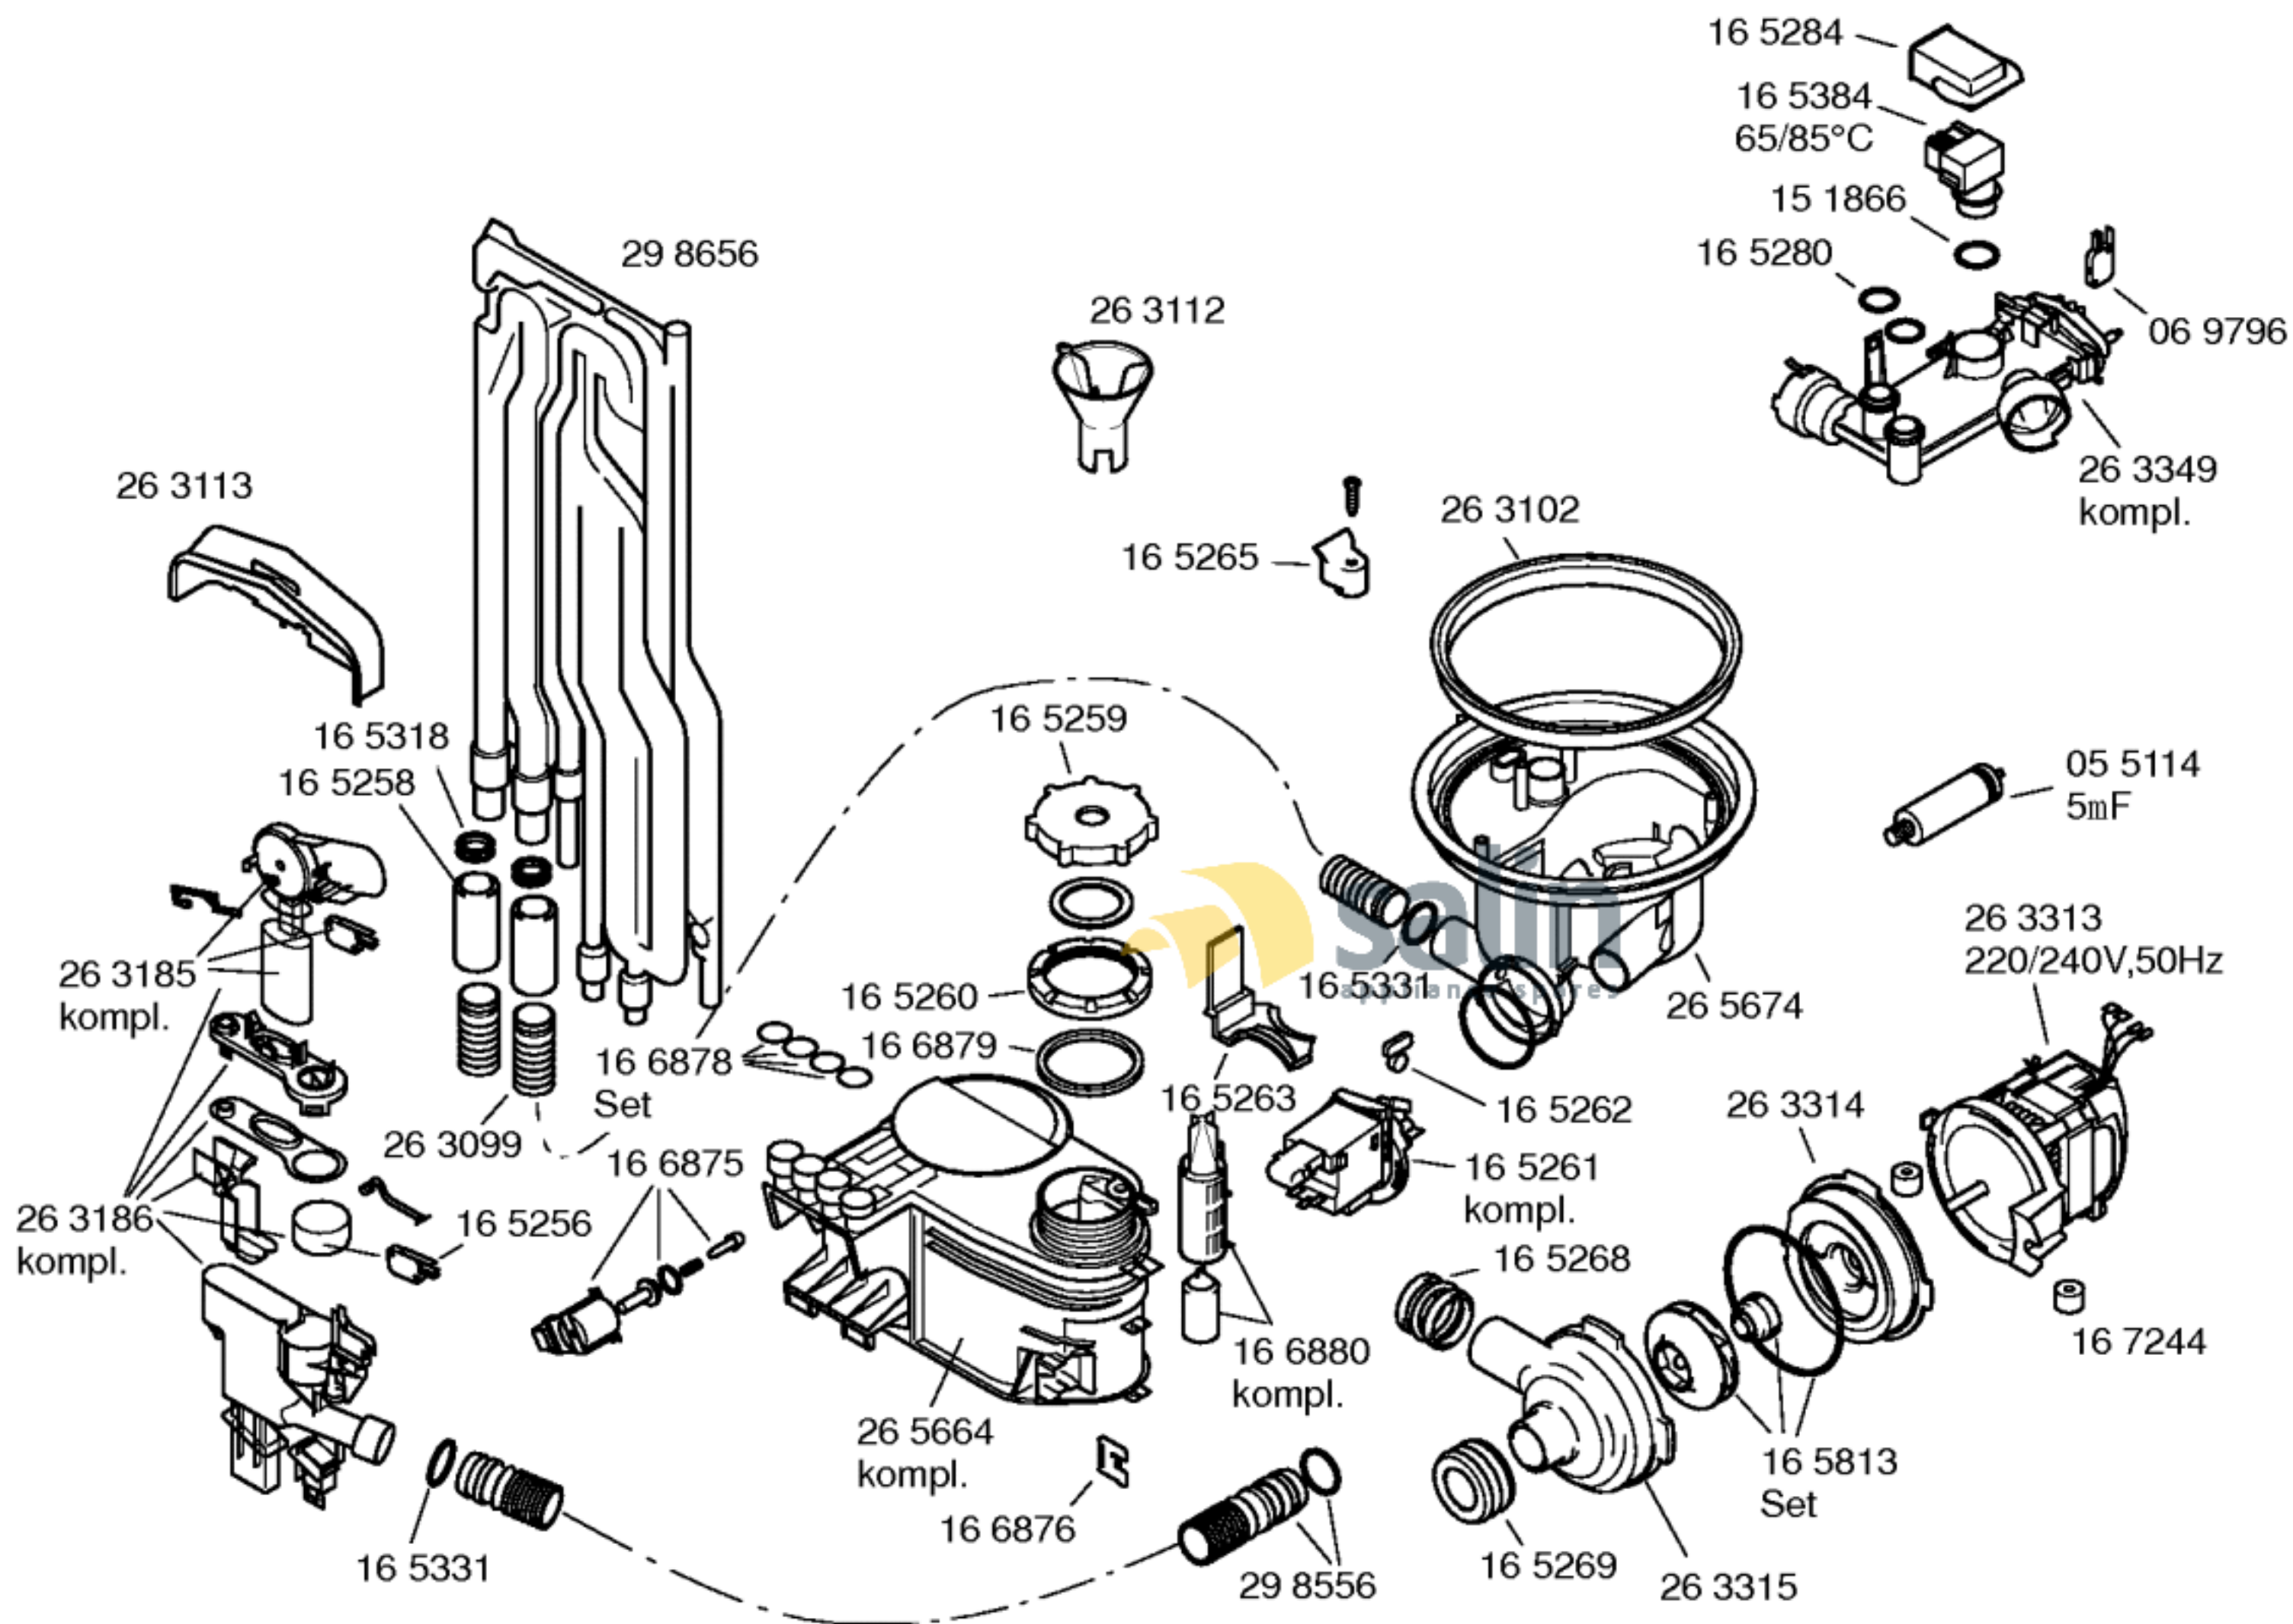

Mat. – Nr. – Konstante
3740

Gebrauchsanweisung
52 3211
(ES,PT,GB,DE,TK)

Mat. - Nr. - Konstante
3740

e162559-6/2

FAMILY : SGI4025EP
MODEL NO: SGI4025EP/01
Check Position No/Part No or Replacement No

Mat. - Nr. - Konstante
3740

e162559-6/3

FAMILY : SGI4025EP
MODEL NO: SGI4025EP/01
Check Position No/Part No or Replacement No

Mat. - Nr. - Konstante
3740

e162559-6/4

FAMILY : SGI4025EP
MODEL NO: SGI4025EP/01
Check Position No/Part No or Replacement No

Mat. - Nr. - Konstante
3740

29 8592

21 4755

17 0839

17 0833

29 8594
kompl.

29 8593

21 4620