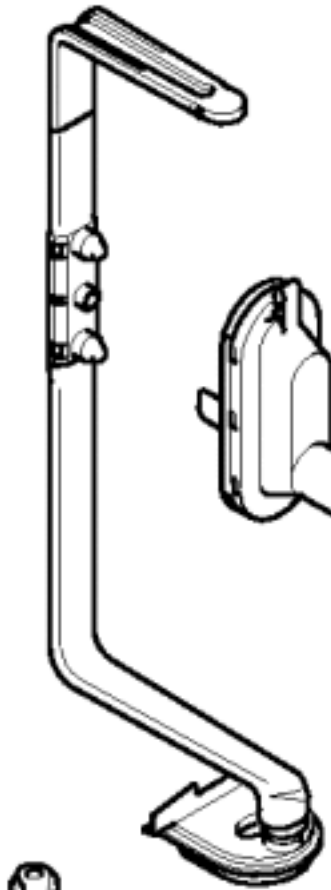

Mat. - Nr. - Konstante
3740 . . . . .

29 8592