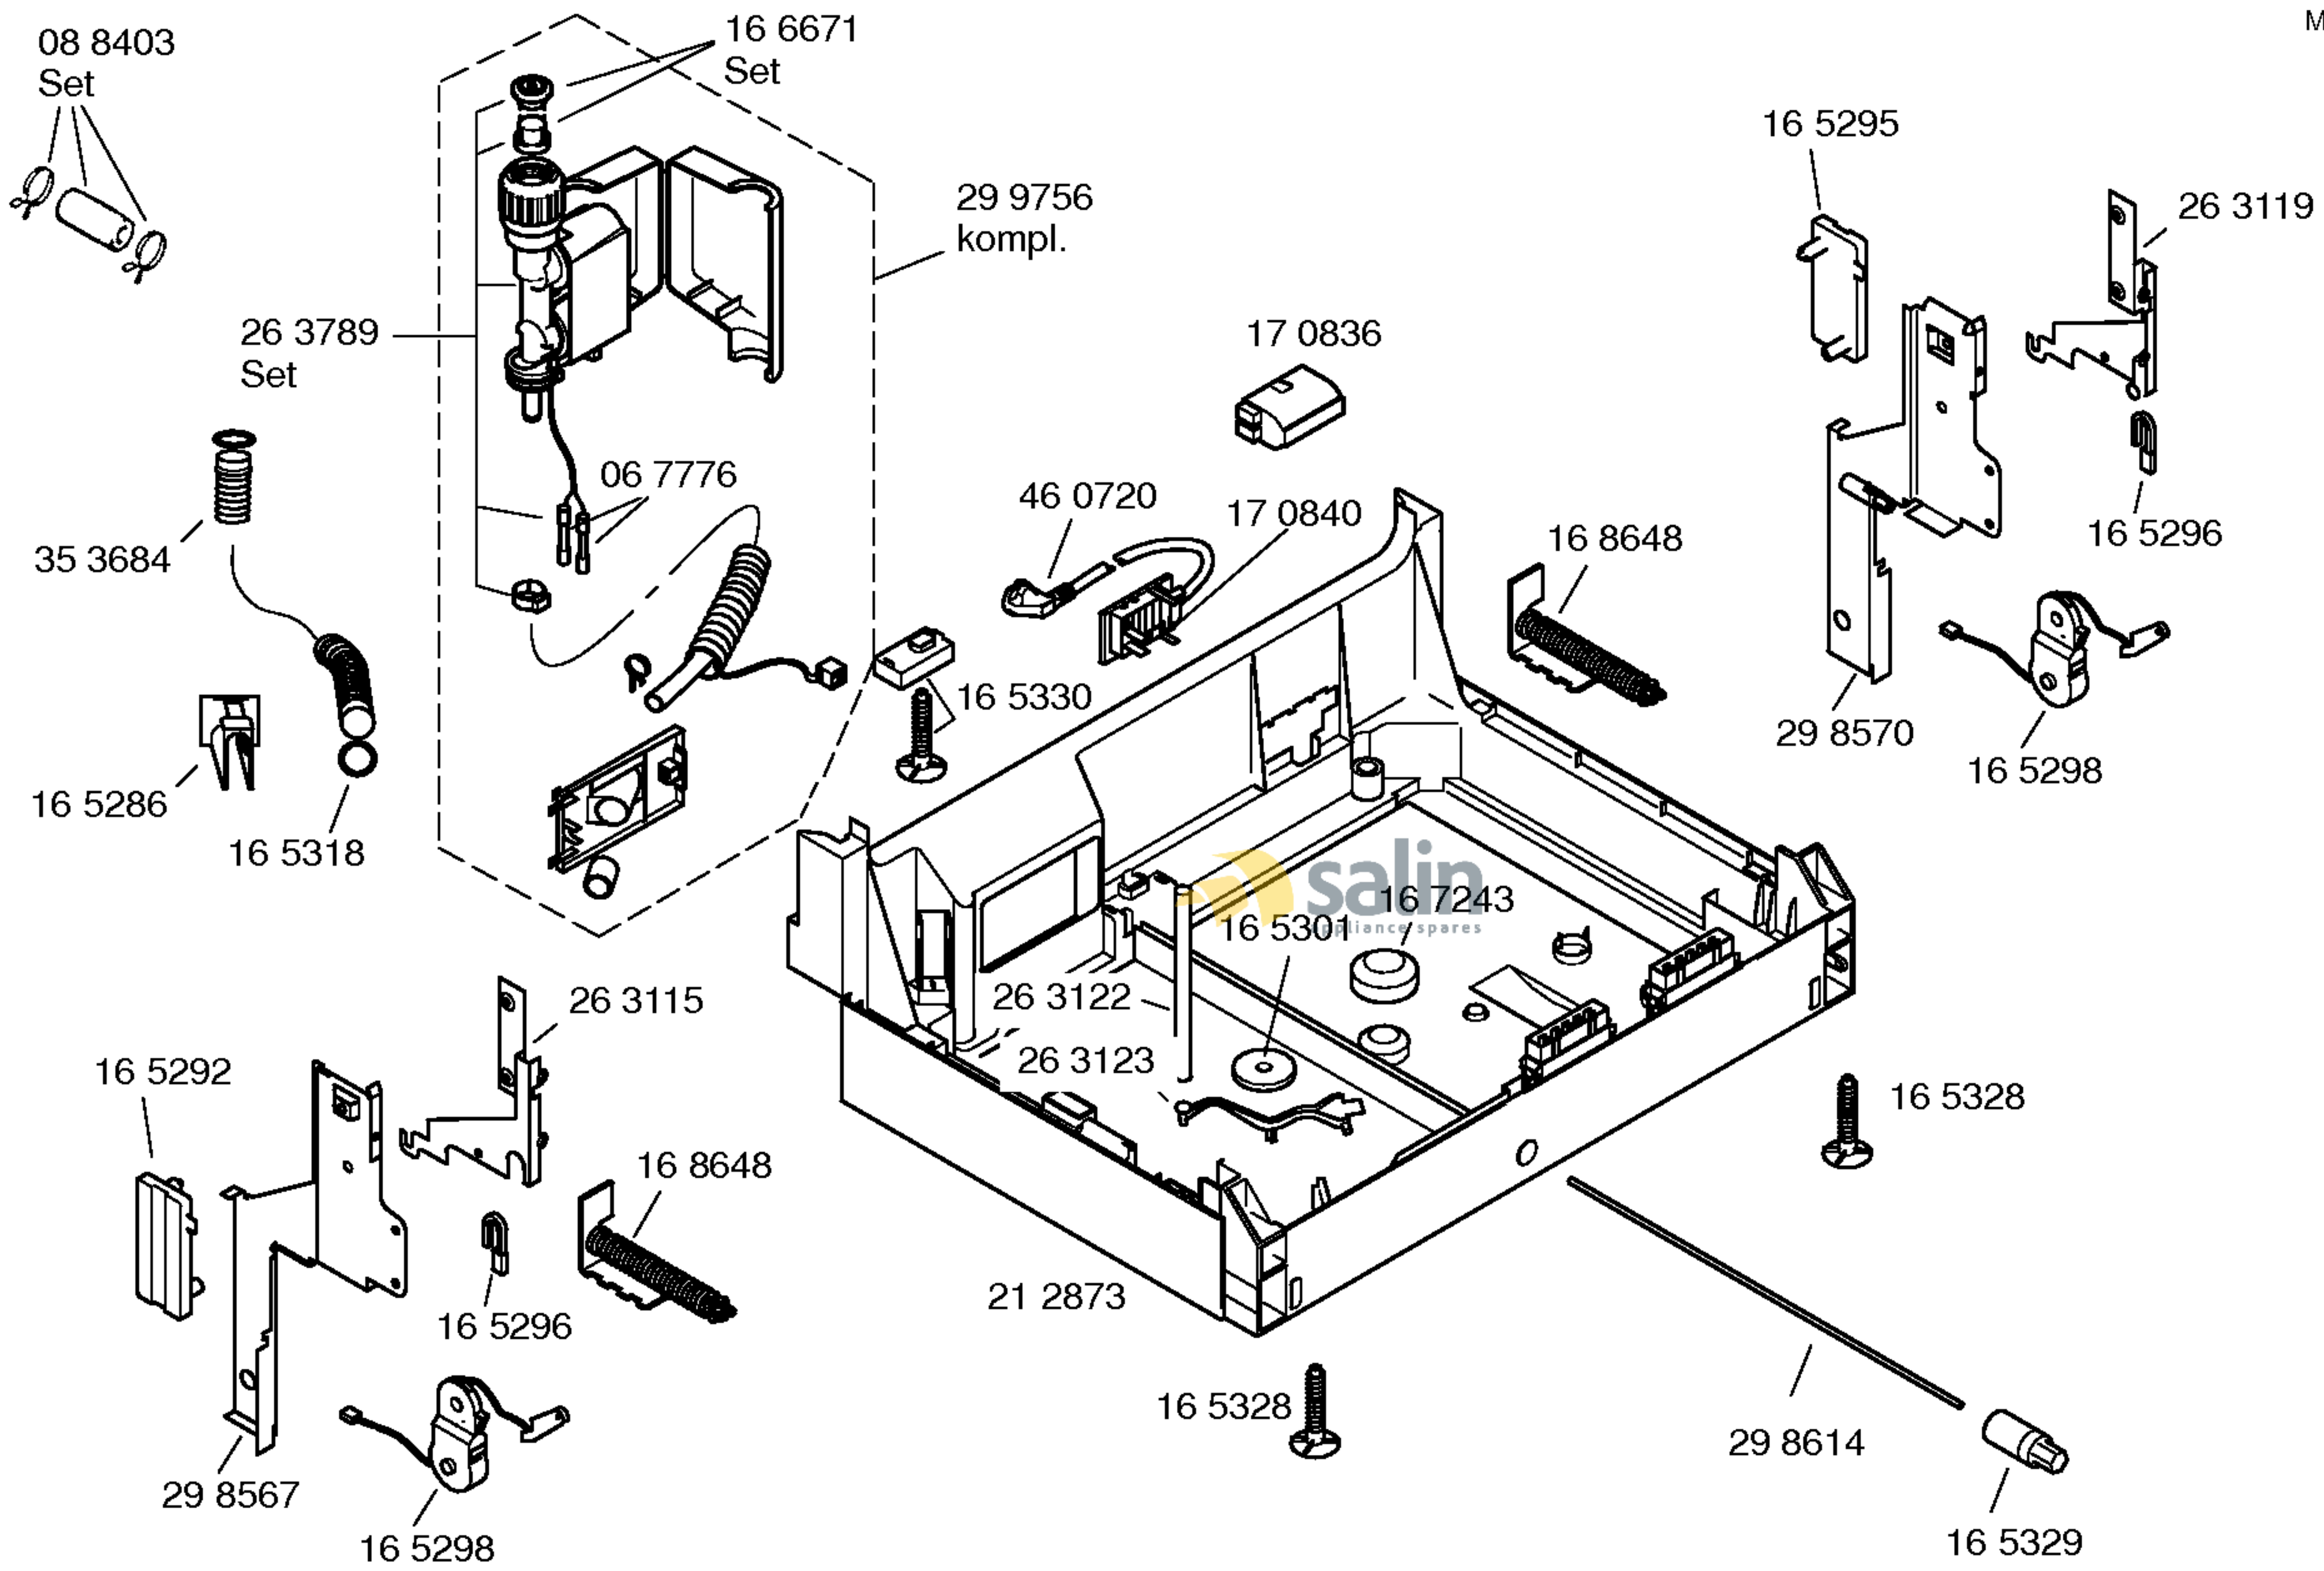

Mat. – Nr. – Konstante
3740

Gebrauchsanweisung
52 3211
(ES,PT,GB,DE,TK)

Mat. - Nr. - Konstante
3740

e162559-6/2

FAMILY : SGI4025EP
MODEL NO: SGI4025EP/01
Check Position No/Part No or Replacement No

Mat. - Nr. - Konstante
3740

e162559-6/3

FAMILY : SGI4025EP
MODEL NO: SGI4025EP/01
Check Position No/Part No or Replacement No

Mat. - Nr. - Konstante
3740

e162559-6/4

FAMILY : SGI4025EP
MODEL NO: SGI4025EP/01
Check Position No/Part No or Replacement No