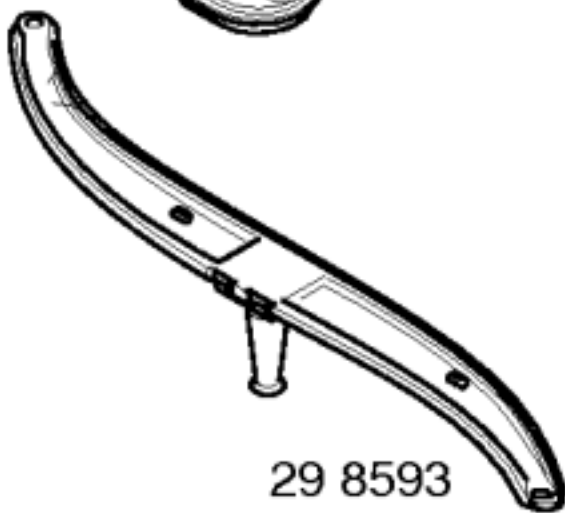

Mat. – Nr. – Konstante
3740

Gebrauchsanweisung
52 3211
(ES,PT,GB,DE,TK)

Mat. - Nr. - Konstante
3740

e162559-6/2

FAMILY : SGI4025EP
MODEL NO: SGI4025EP/01
Check Position No/Part No or Replacement No

Mat. - Nr. - Konstante
3740

Mat. - Nr. - Konstante
3740

29 8592

21 4755

17 0839

17 0833

29 8594
kompl.

29 8593

21 4620

17 0838

17 0834

26 5669

09 3047

09 3045

09 3046

17 0841

35 3681