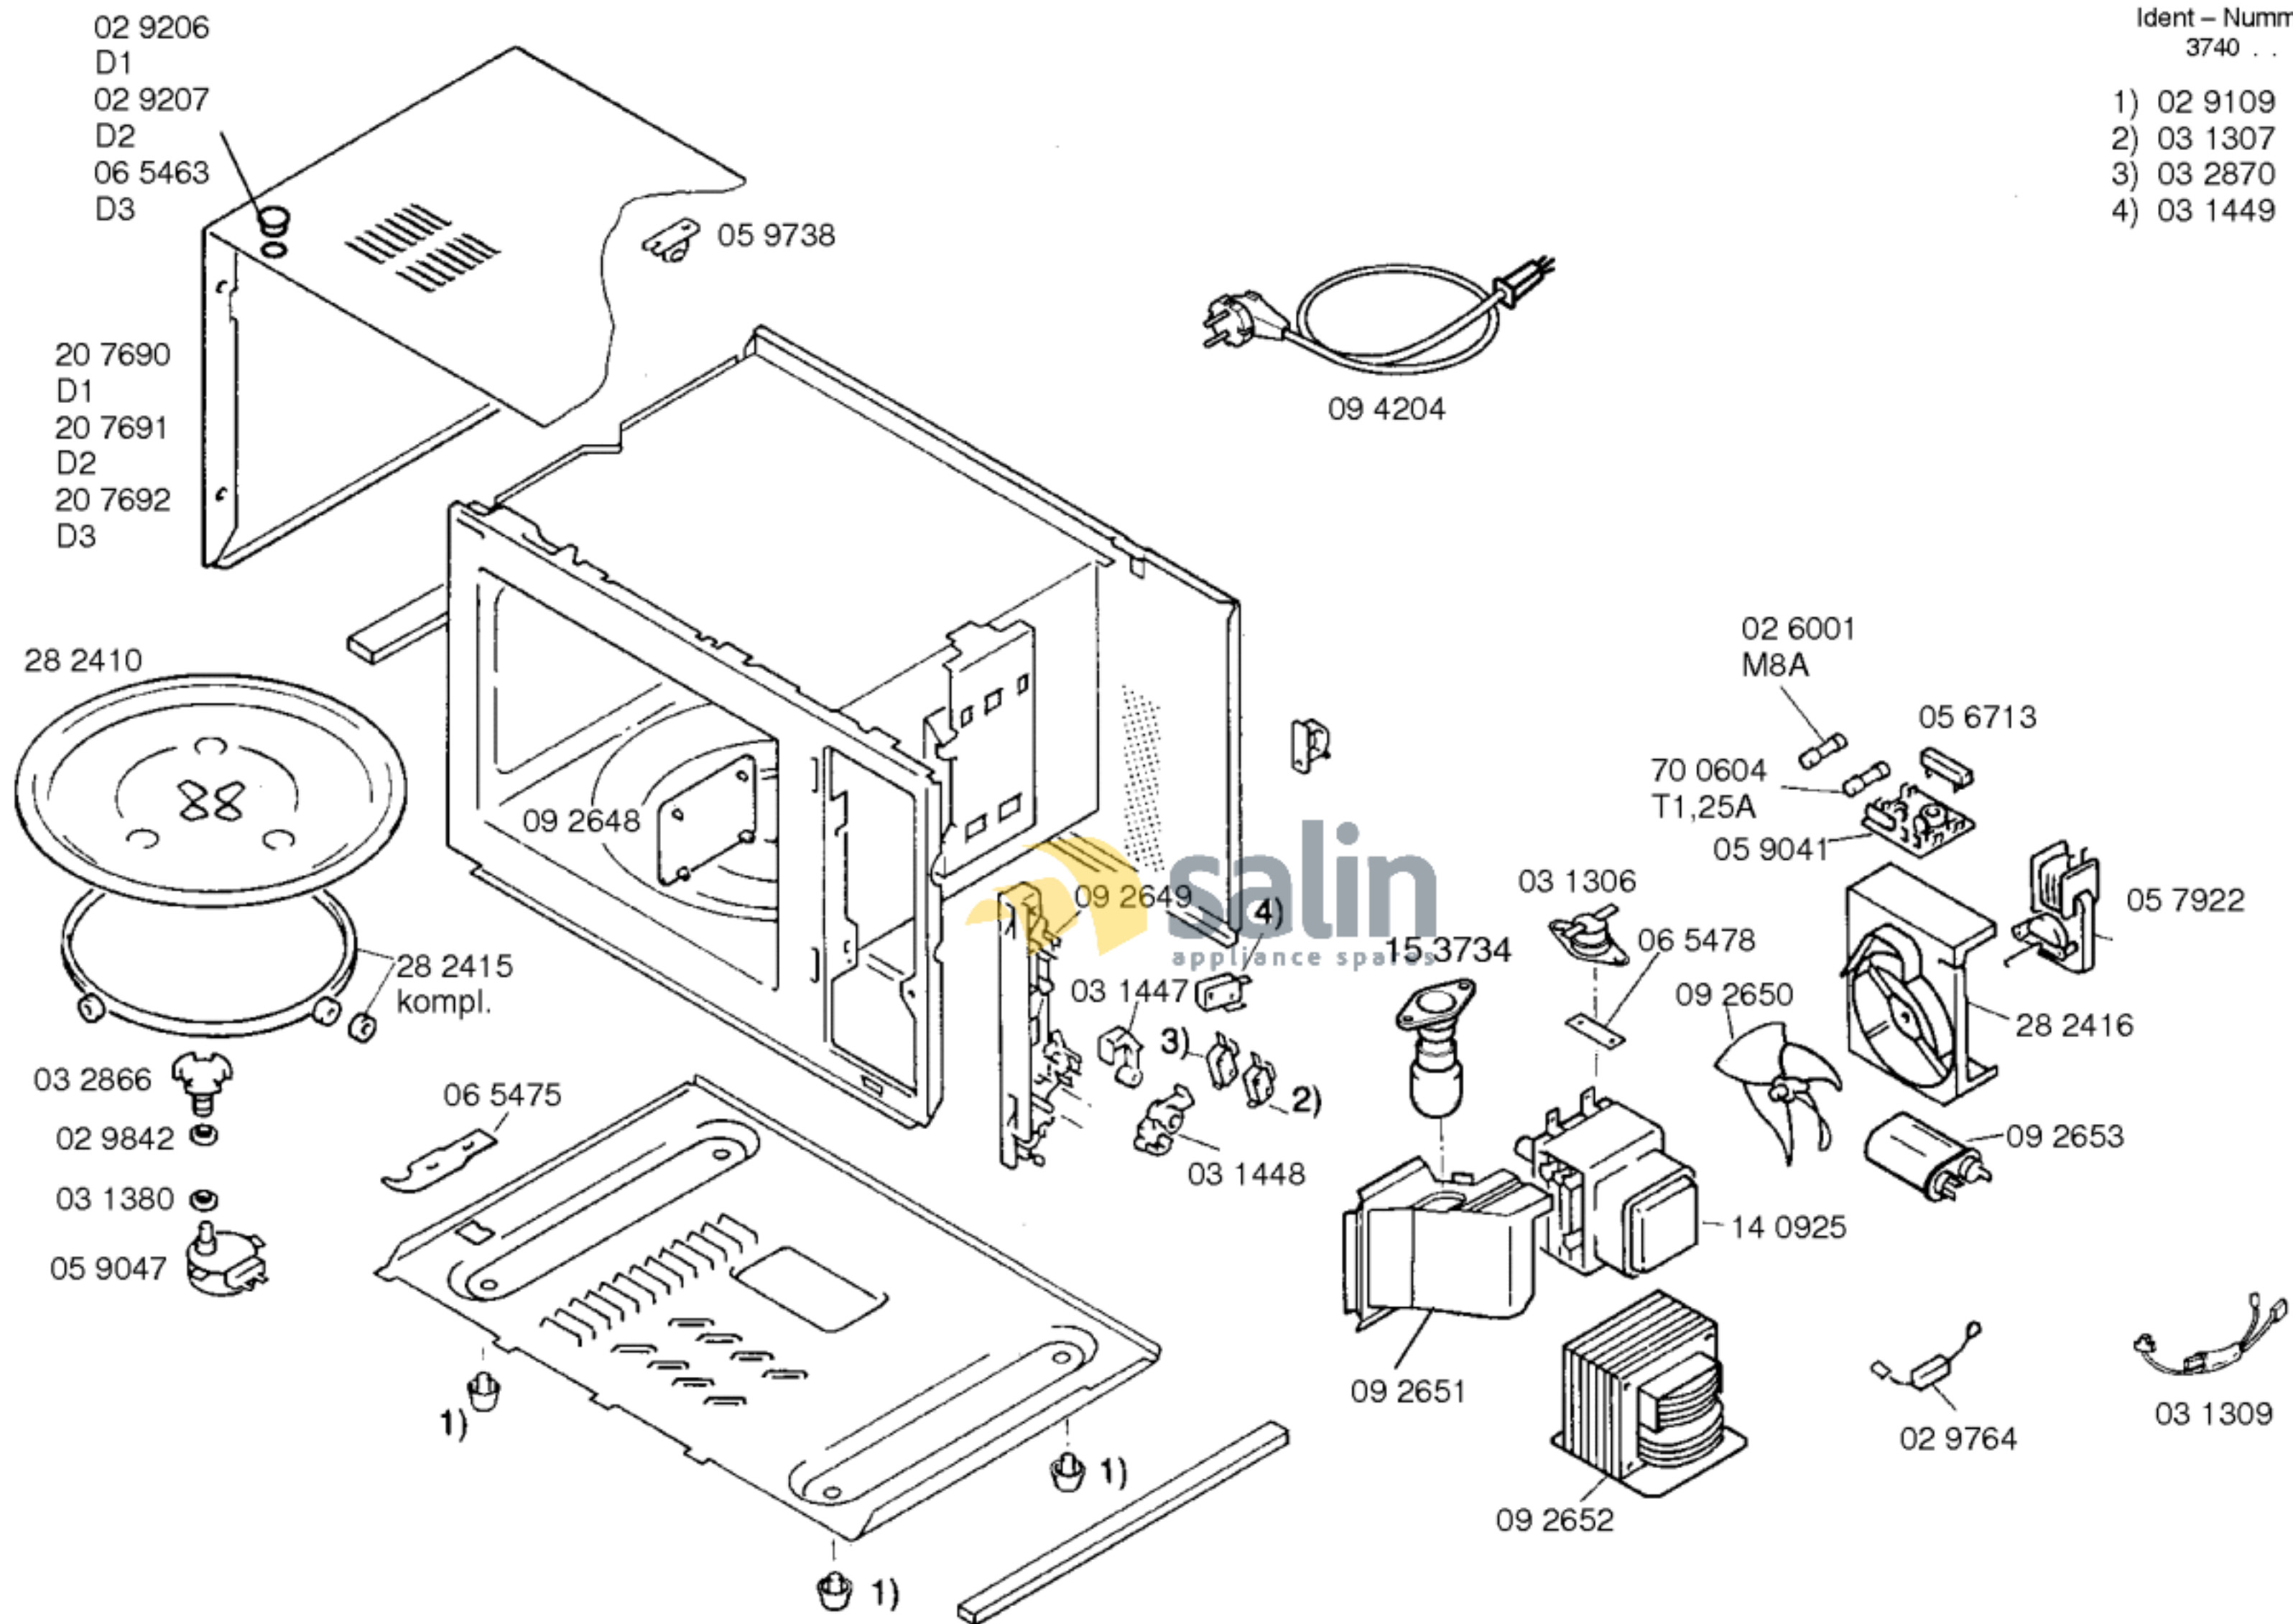

Ident - Nummern - Konstante  
 3740 . . . . .

Gebrauchsanweisung  
 51 5712  
 (D,F,GB,I,NL)  
 51 5818  
 (D,DK,N,S,SF)

51 3874  
 Kochbuch  
 (D)

Sonderzubehör:

Einbaurahmen kompl.  
 Für 50cm Oberschrank

28 2404  
 D1  
 28 2405  
 D2  
 28 2407  
 D3

05 8762

06 5481

28 2403

28 2402  
 kompl.

salin  
 appliance spares

06 5479

28 2417  
 D1  
 28 2418  
 D2  
 28 2419  
 D3

28 2421  
 D1, D3  
 28 2422  
 D2

FAMILY : HMT752E  
 MODEL NO: HMT752E/01  
 Check Position No/Part No or Replacement No