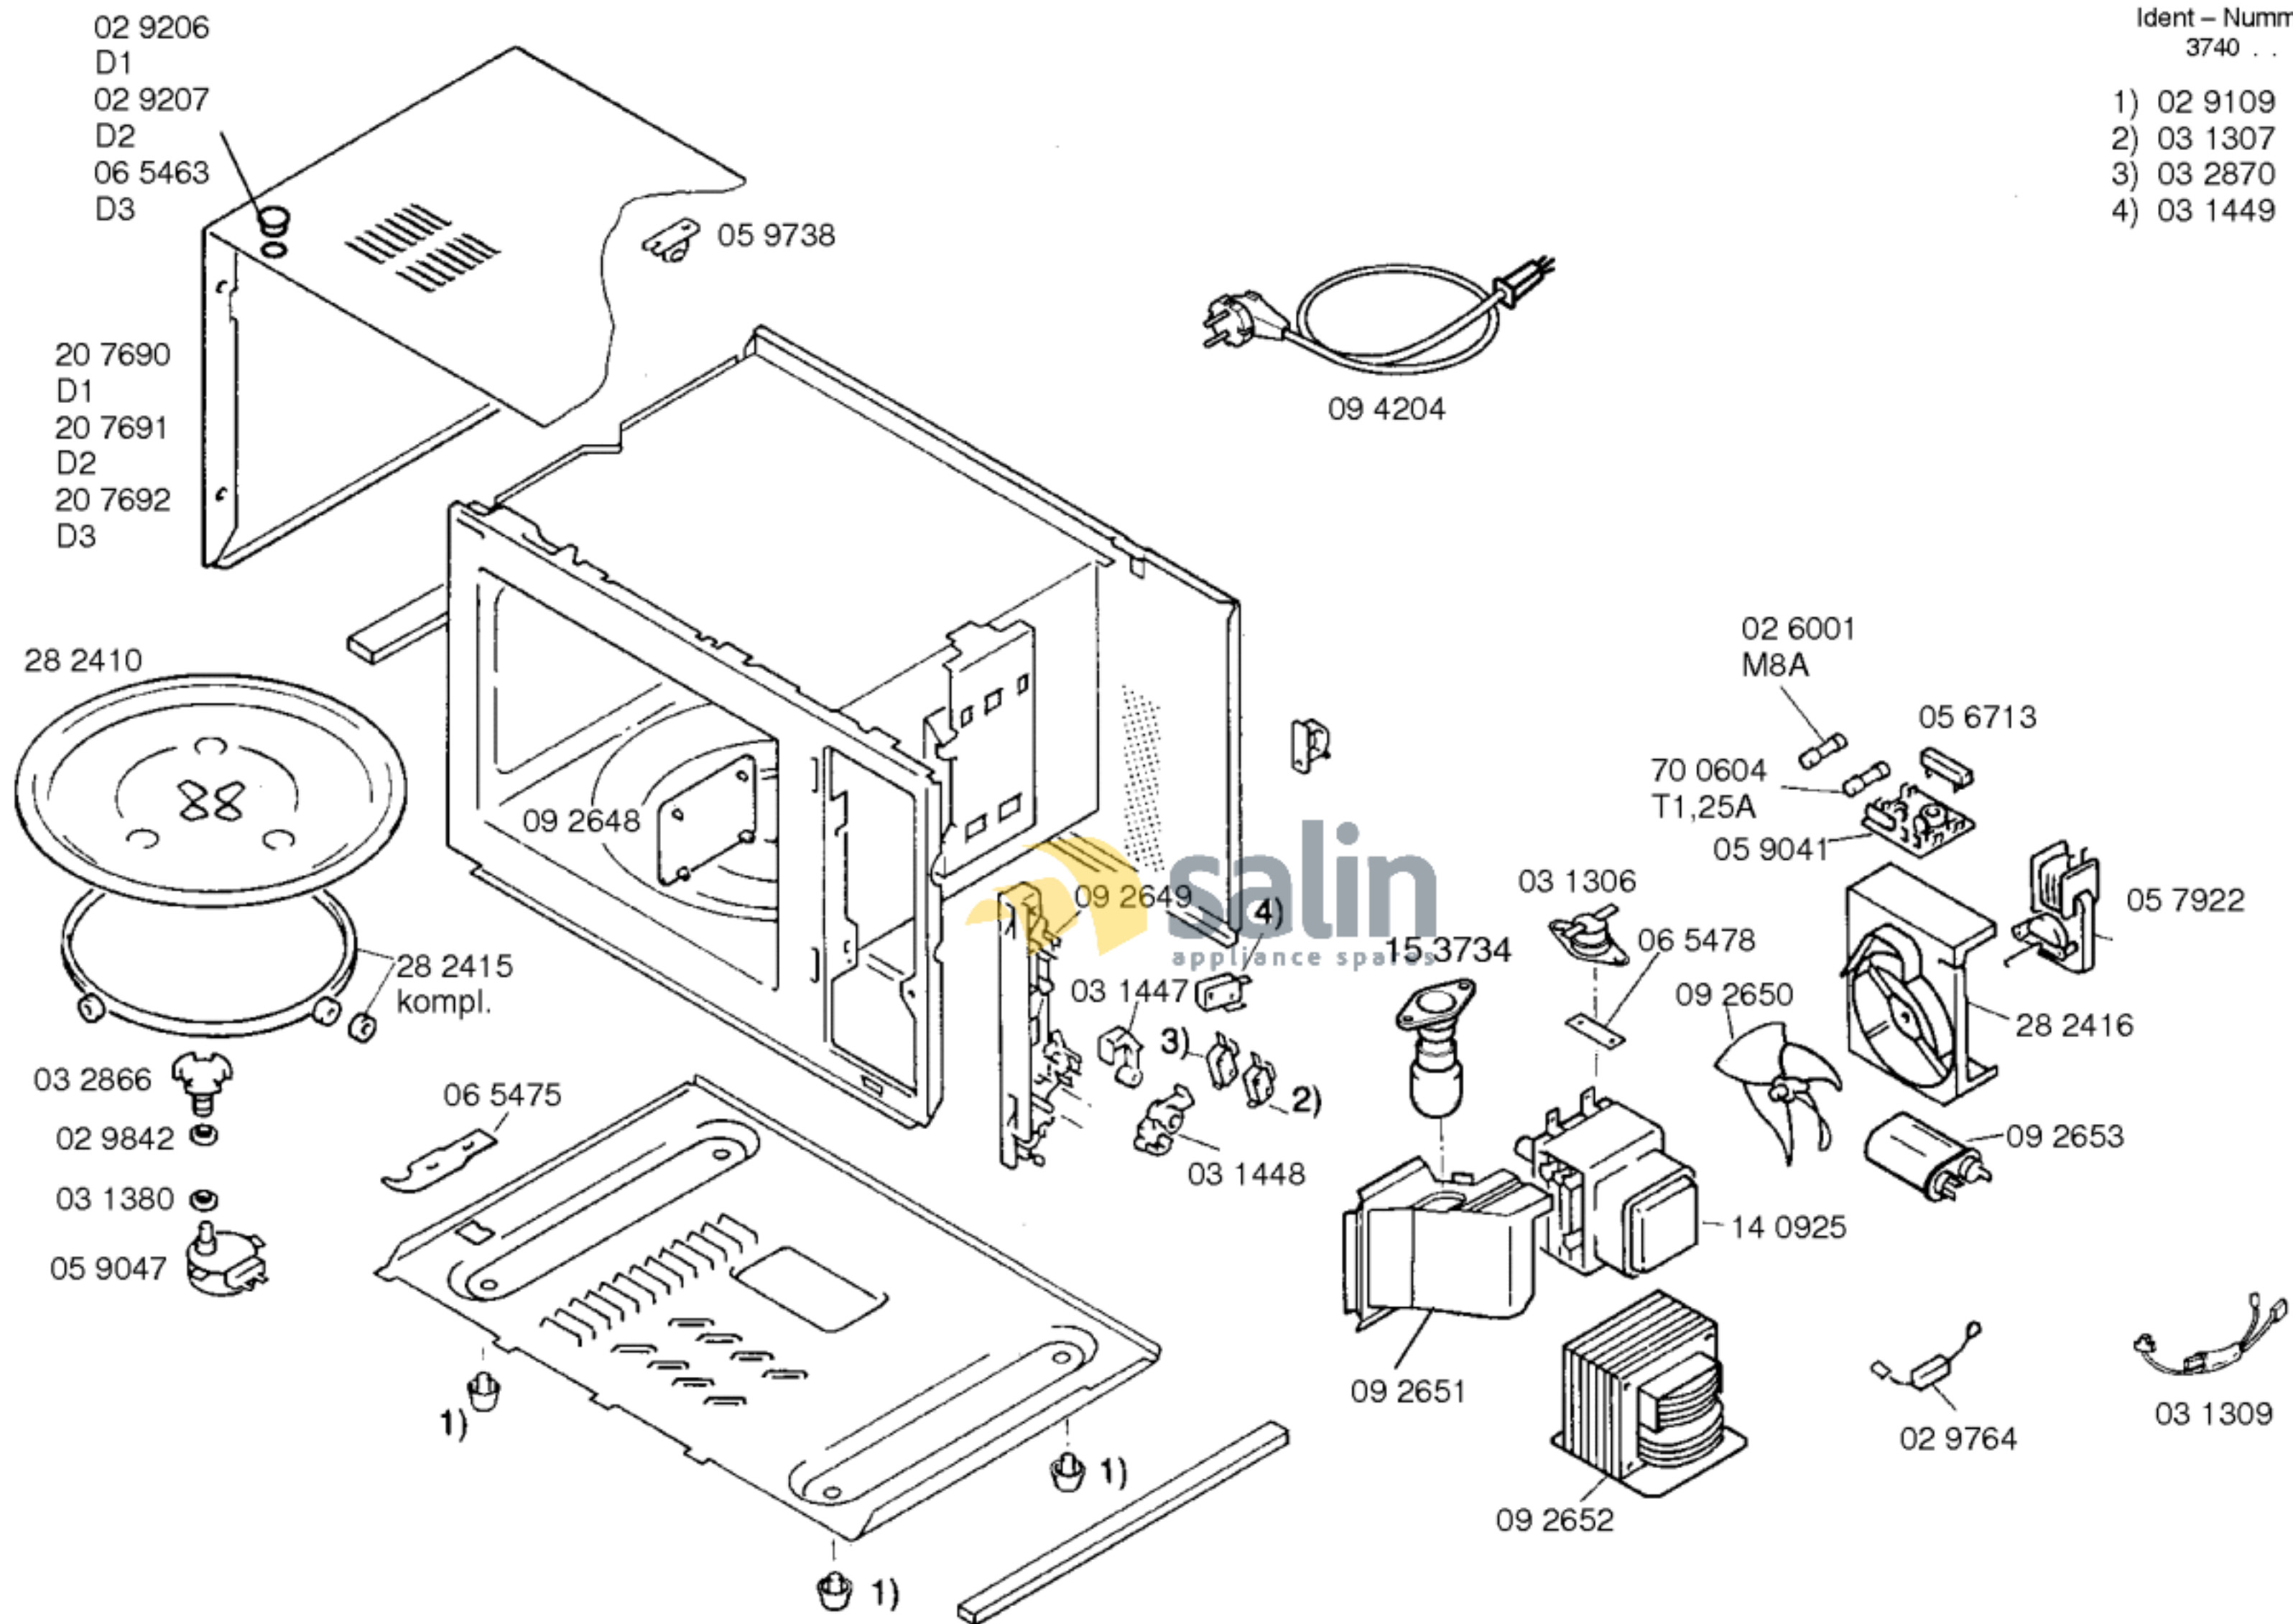

Ident - Nummern - Konstante  
 3740 . . . . .

Gebrauchsanweisung  
 51 5712  
 (D,F,GB,I,NL)  
 51 5818  
 (D,DK,N,S,SF)

51 3874  
 Kochbuch  
 (D)

Sonderzubehör:

Einbaurahmen kompl.  
 Für 50cm Oberschrank

28 2404  
D1  
28 2405  
D2  
28 2407  
D3

05 8762

06 5481

28 2403

28 2402  
kompl.

salin  
appliance spares

06 5479

28 2417  
D1  
28 2418  
D2  
28 2419  
D3

28 2421  
D1, D3  
28 2422  
D2

FAMILY : HMT750E  
 MODEL NO: HMT750E/01  
 Check Position No/Part No or Replacement No