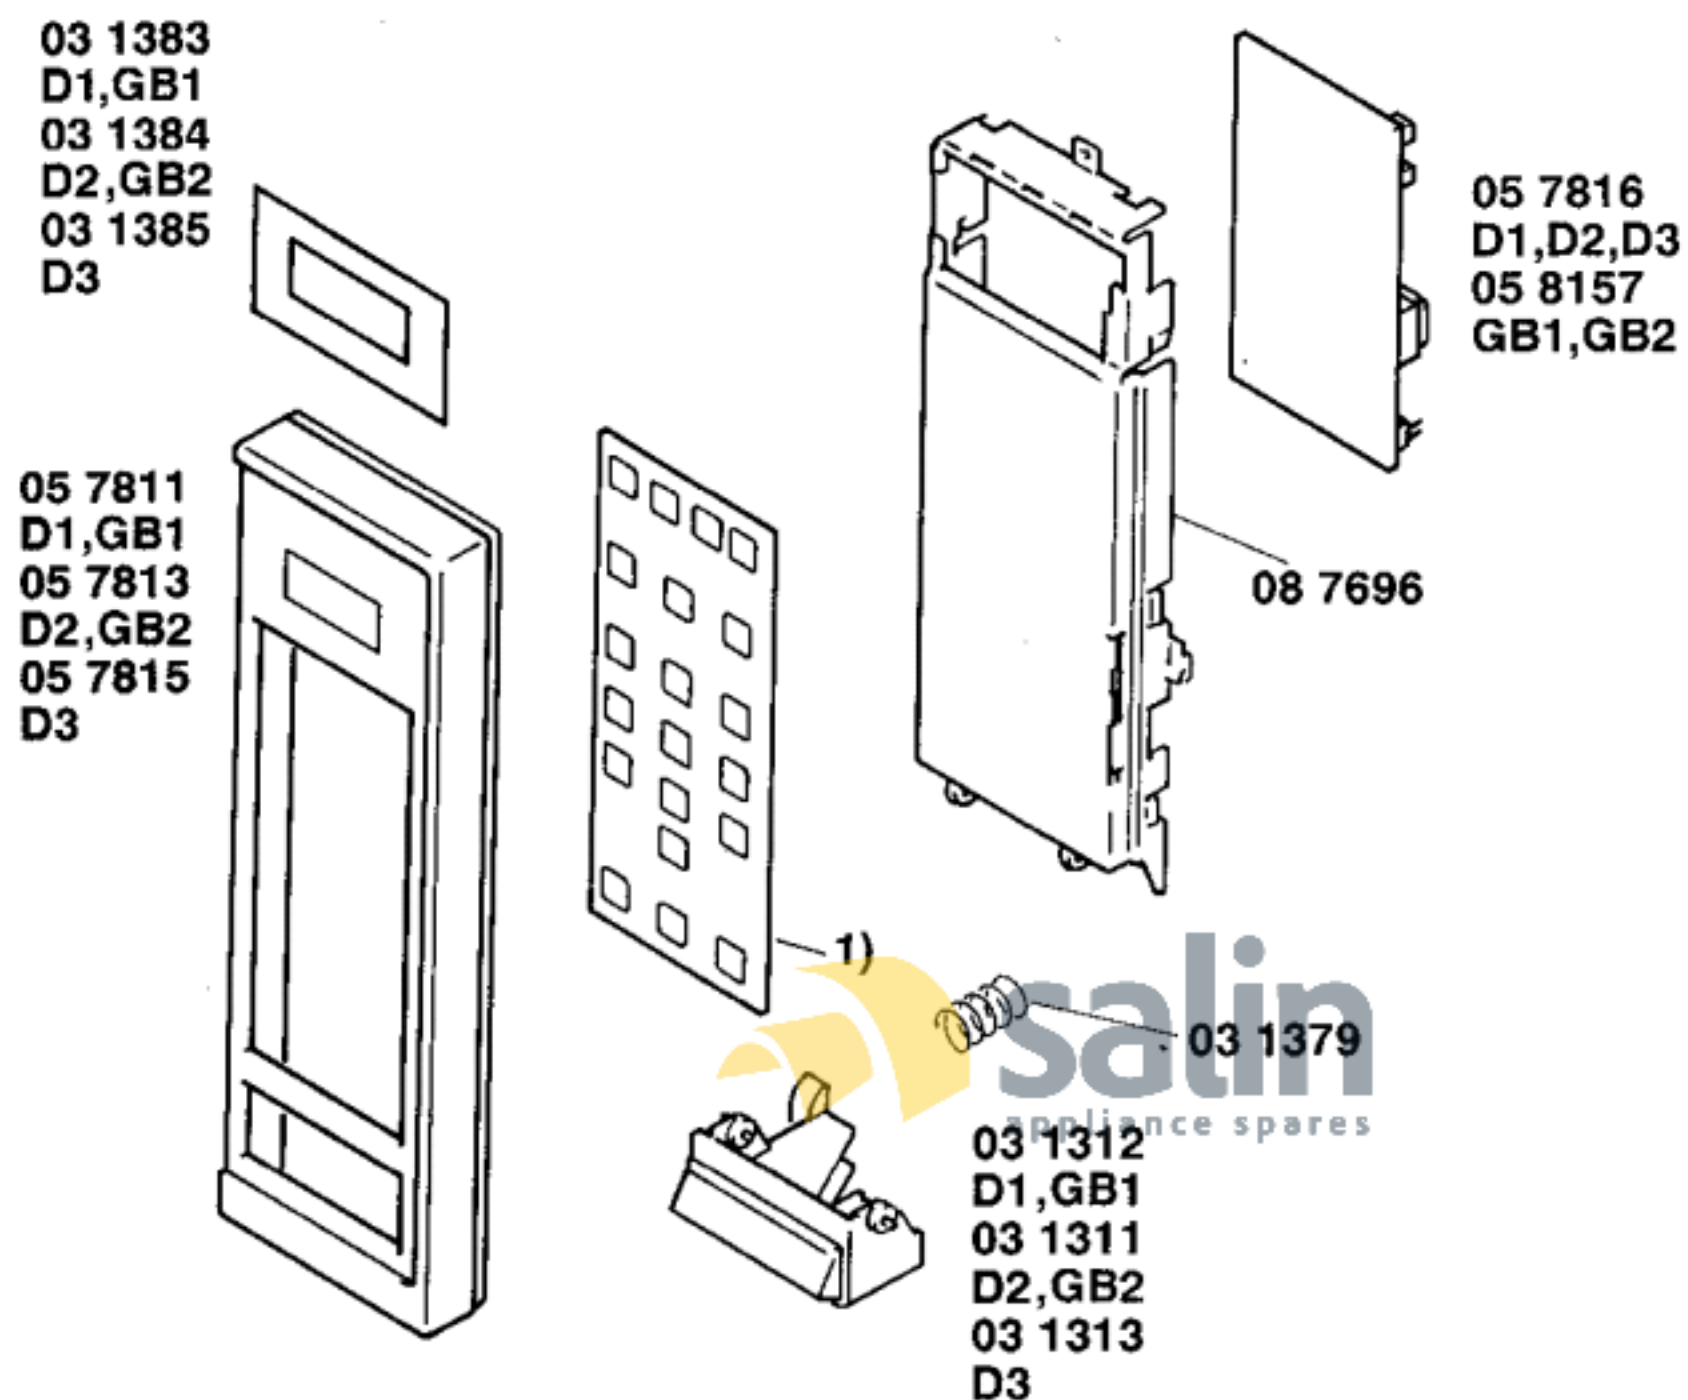

Ident-Nummern-Konstante
 3740

- 51 4246
Gebrauchsanweisung
 (D,F,GB,I,NL)
Kochbuch
 50 7505
 (D)
 51 2388
 (GB)
Sonderzubehör:
Einbaurahmen
 HMZ7200
 D1,GB1
 HMZ7220
 D2,GB2
 HMZ7260
 D3
Bräunungsgeschirr
 HMZ 20 BG
- 1) 05 7818
 D1
 05 7820
 D2
 05 7822
 D3
 05 8158
 GB1
 05 8162
 GB2

Ident-Nummern-Konstante
 3740

- 1) 02 9109
- 2) 02 9110
 D1,D2,D3
 03 1307
 GB1,GB2
- 3) 02 9111
 D1,D2,D3
 03 1450
 GB1,GB2
- 4) 02 9110
- 5) 02 9765