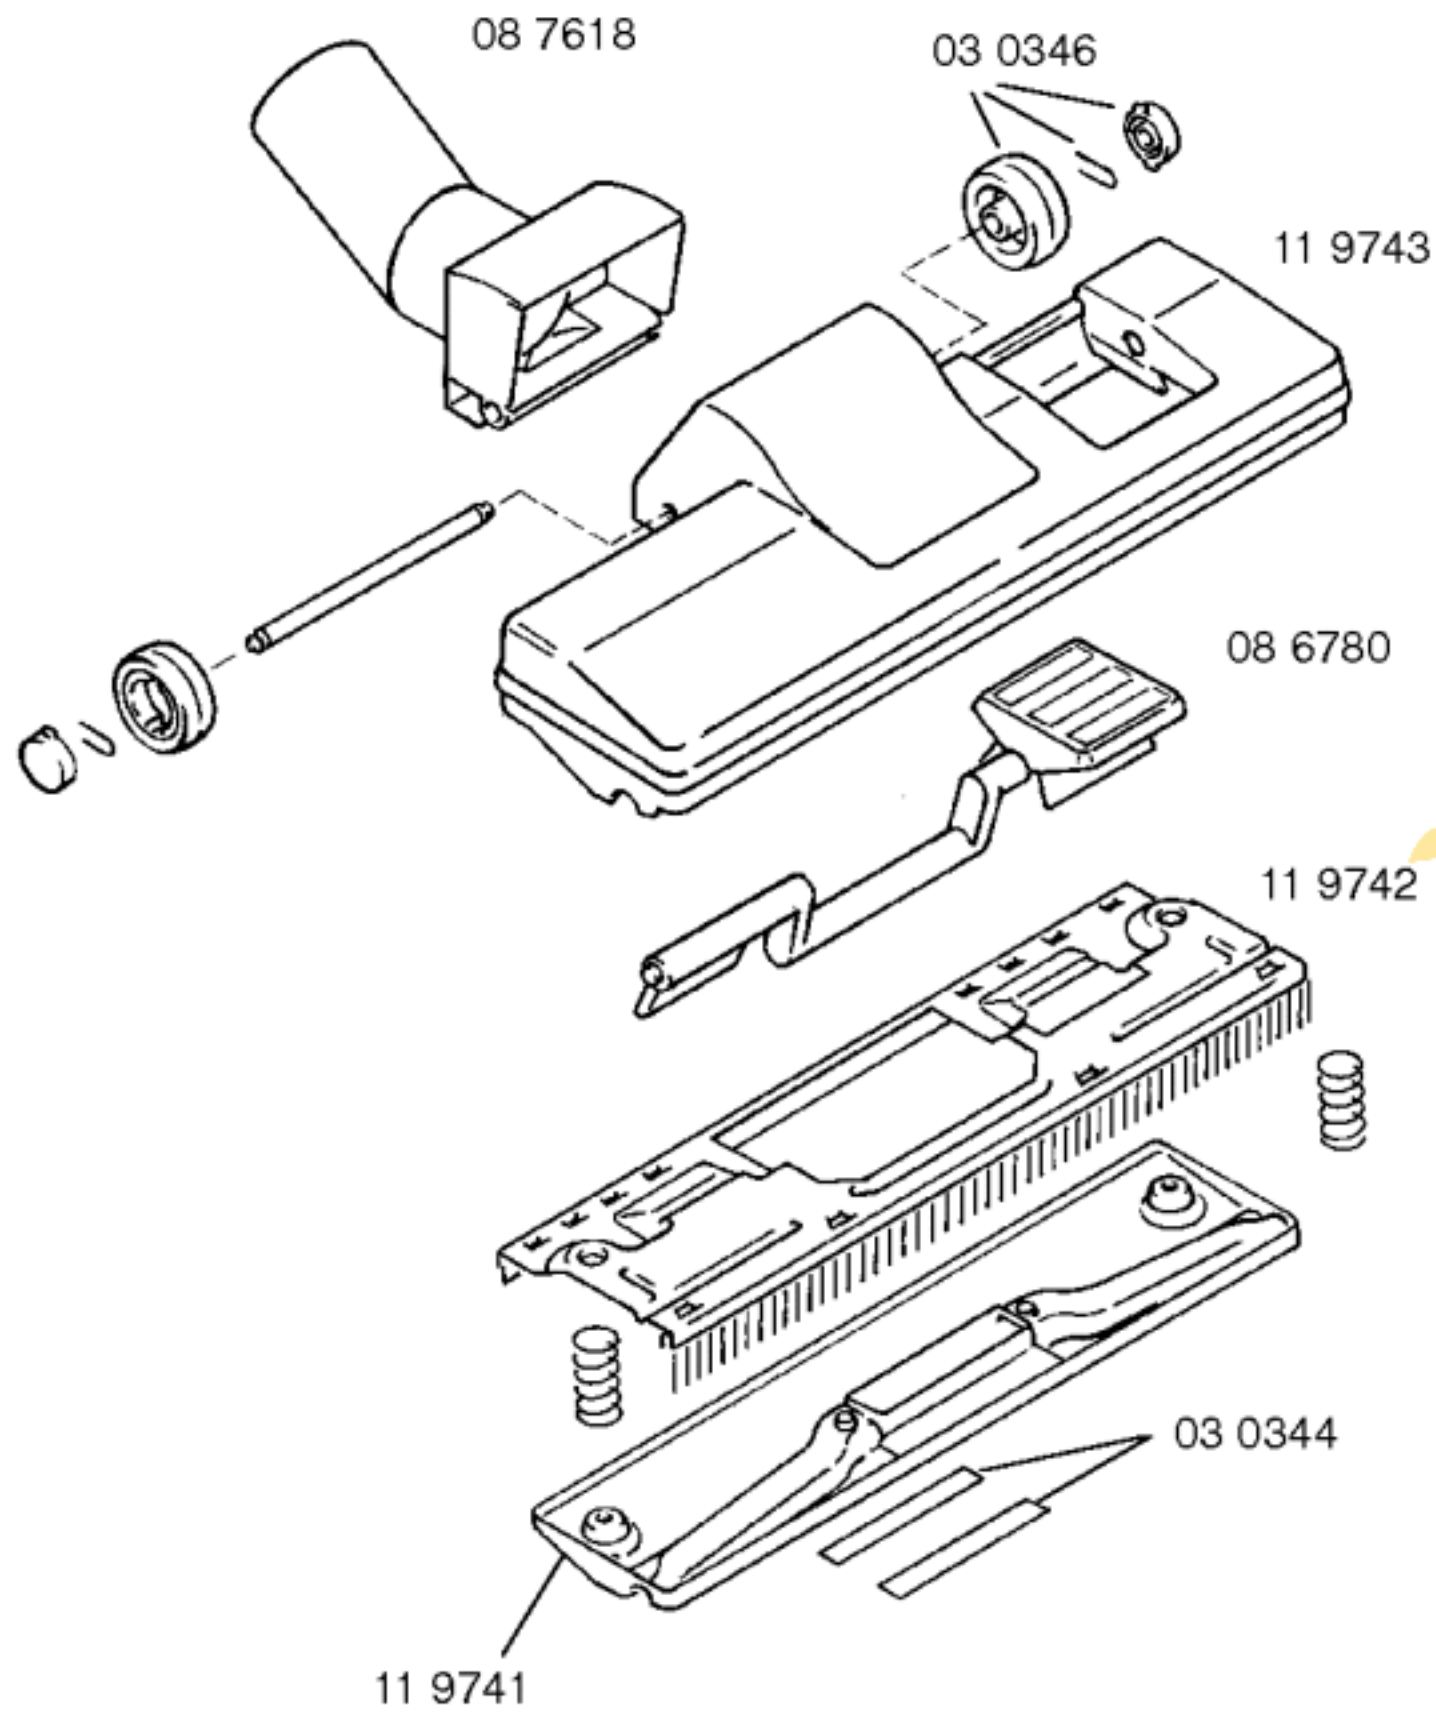

Ident - Nummern - Konstante  
 3740 .. .. .

Gebrauchsanweisung  
 51 4713  
 D1  
 (D,GB,N,F,I,NL,DK,S,SF)  
 51 5319  
 D2  
 (D)  
 51 5320  
 D3,D4,D5  
 (D)

Zubehör:

Möbelpinsel  
 BBZ21MP,grau

1) 03 1595  
 D1,D2,D3  
 05 9260  
 D4,D5

2) 05 8089  
 D1  
 05 8229  
 D2,D3  
 05 9254  
 D4,D5

3) 27 2096  
 D1,D2  
 27 8109  
 D3  
 27 8264  
 D4,D5

Ident - Nummern - Konstante  
3740 .. .. .

46 0093  
grau  
kompl.

03 0237

46 0111  
grau  
kompl.

08 6706

45 0140

46 0096  
grau

46 0061  
grau