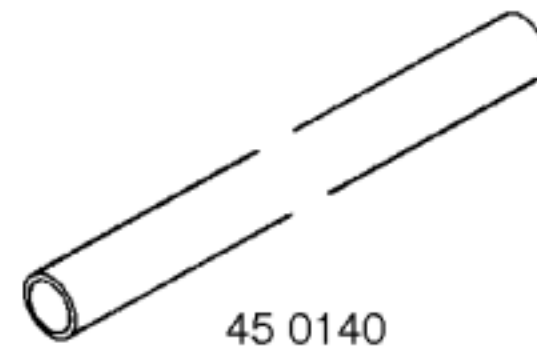

Ident - Nummern - Konstante
3740 .. .. .

46 0093
grau
kompl.

03 0237

46 0111
grau
kompl.

08 6706

45 0140

46 0096
grau

46 0061
grau