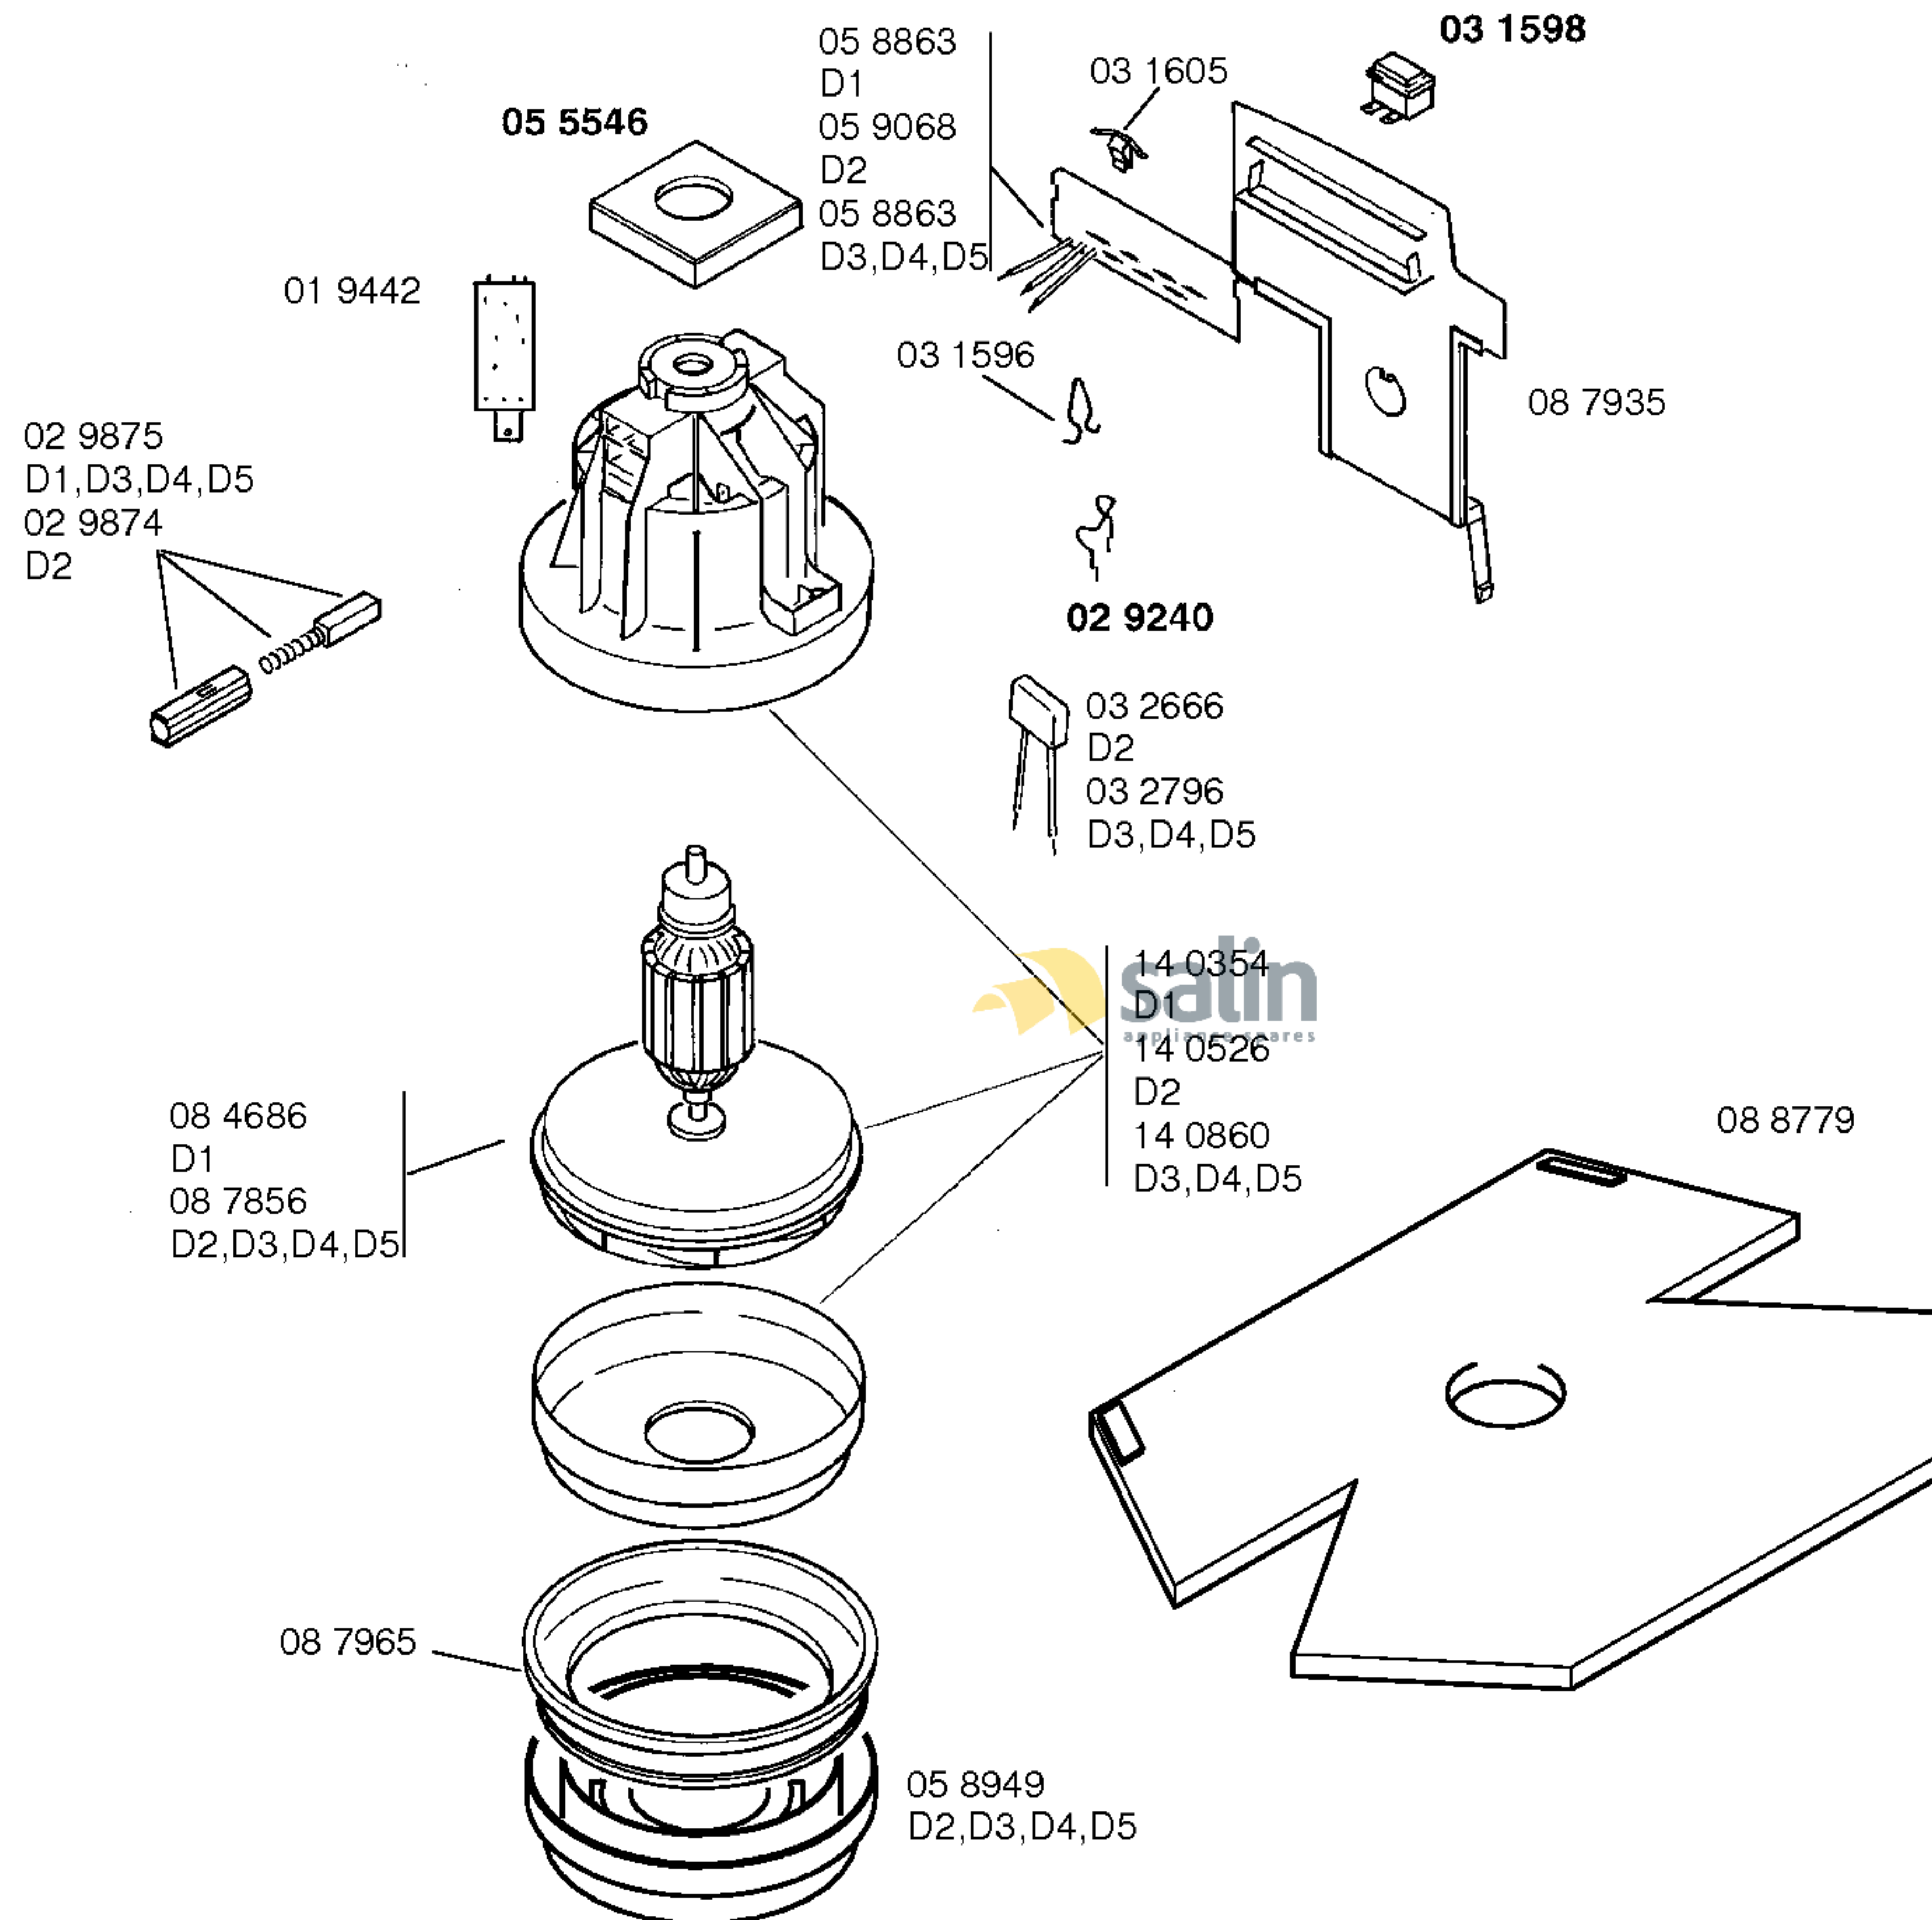

Ident - Nummern - Konstante  
 3740 .. .. .

Gebrauchsanweisung  
 51 4713  
 D1  
 (D,GB,N,F,I,NL,DK,S,SF)  
 51 5319  
 D2  
 (D)  
 51 5320  
 D3,D4,D5  
 (D)

Zubehör:

Möbelpinsel  
 BBZ21MP,grau

1) 03 1595  
 D1,D2,D3  
 05 9260  
 D4,D5

2) 05 8089  
 D1  
 05 8229  
 D2,D3  
 05 9254  
 D4,D5

3) 27 2096  
 D1,D2  
 27 8109  
 D3  
 27 8264  
 D4,D5

Ident - Nummern - Konstante  
3740 .. .. .

46 0093  
grau  
kompl.

03 0237

46 0111  
grau  
kompl.

08 6706

45 0140

46 0096  
grau

46 0061  
grau