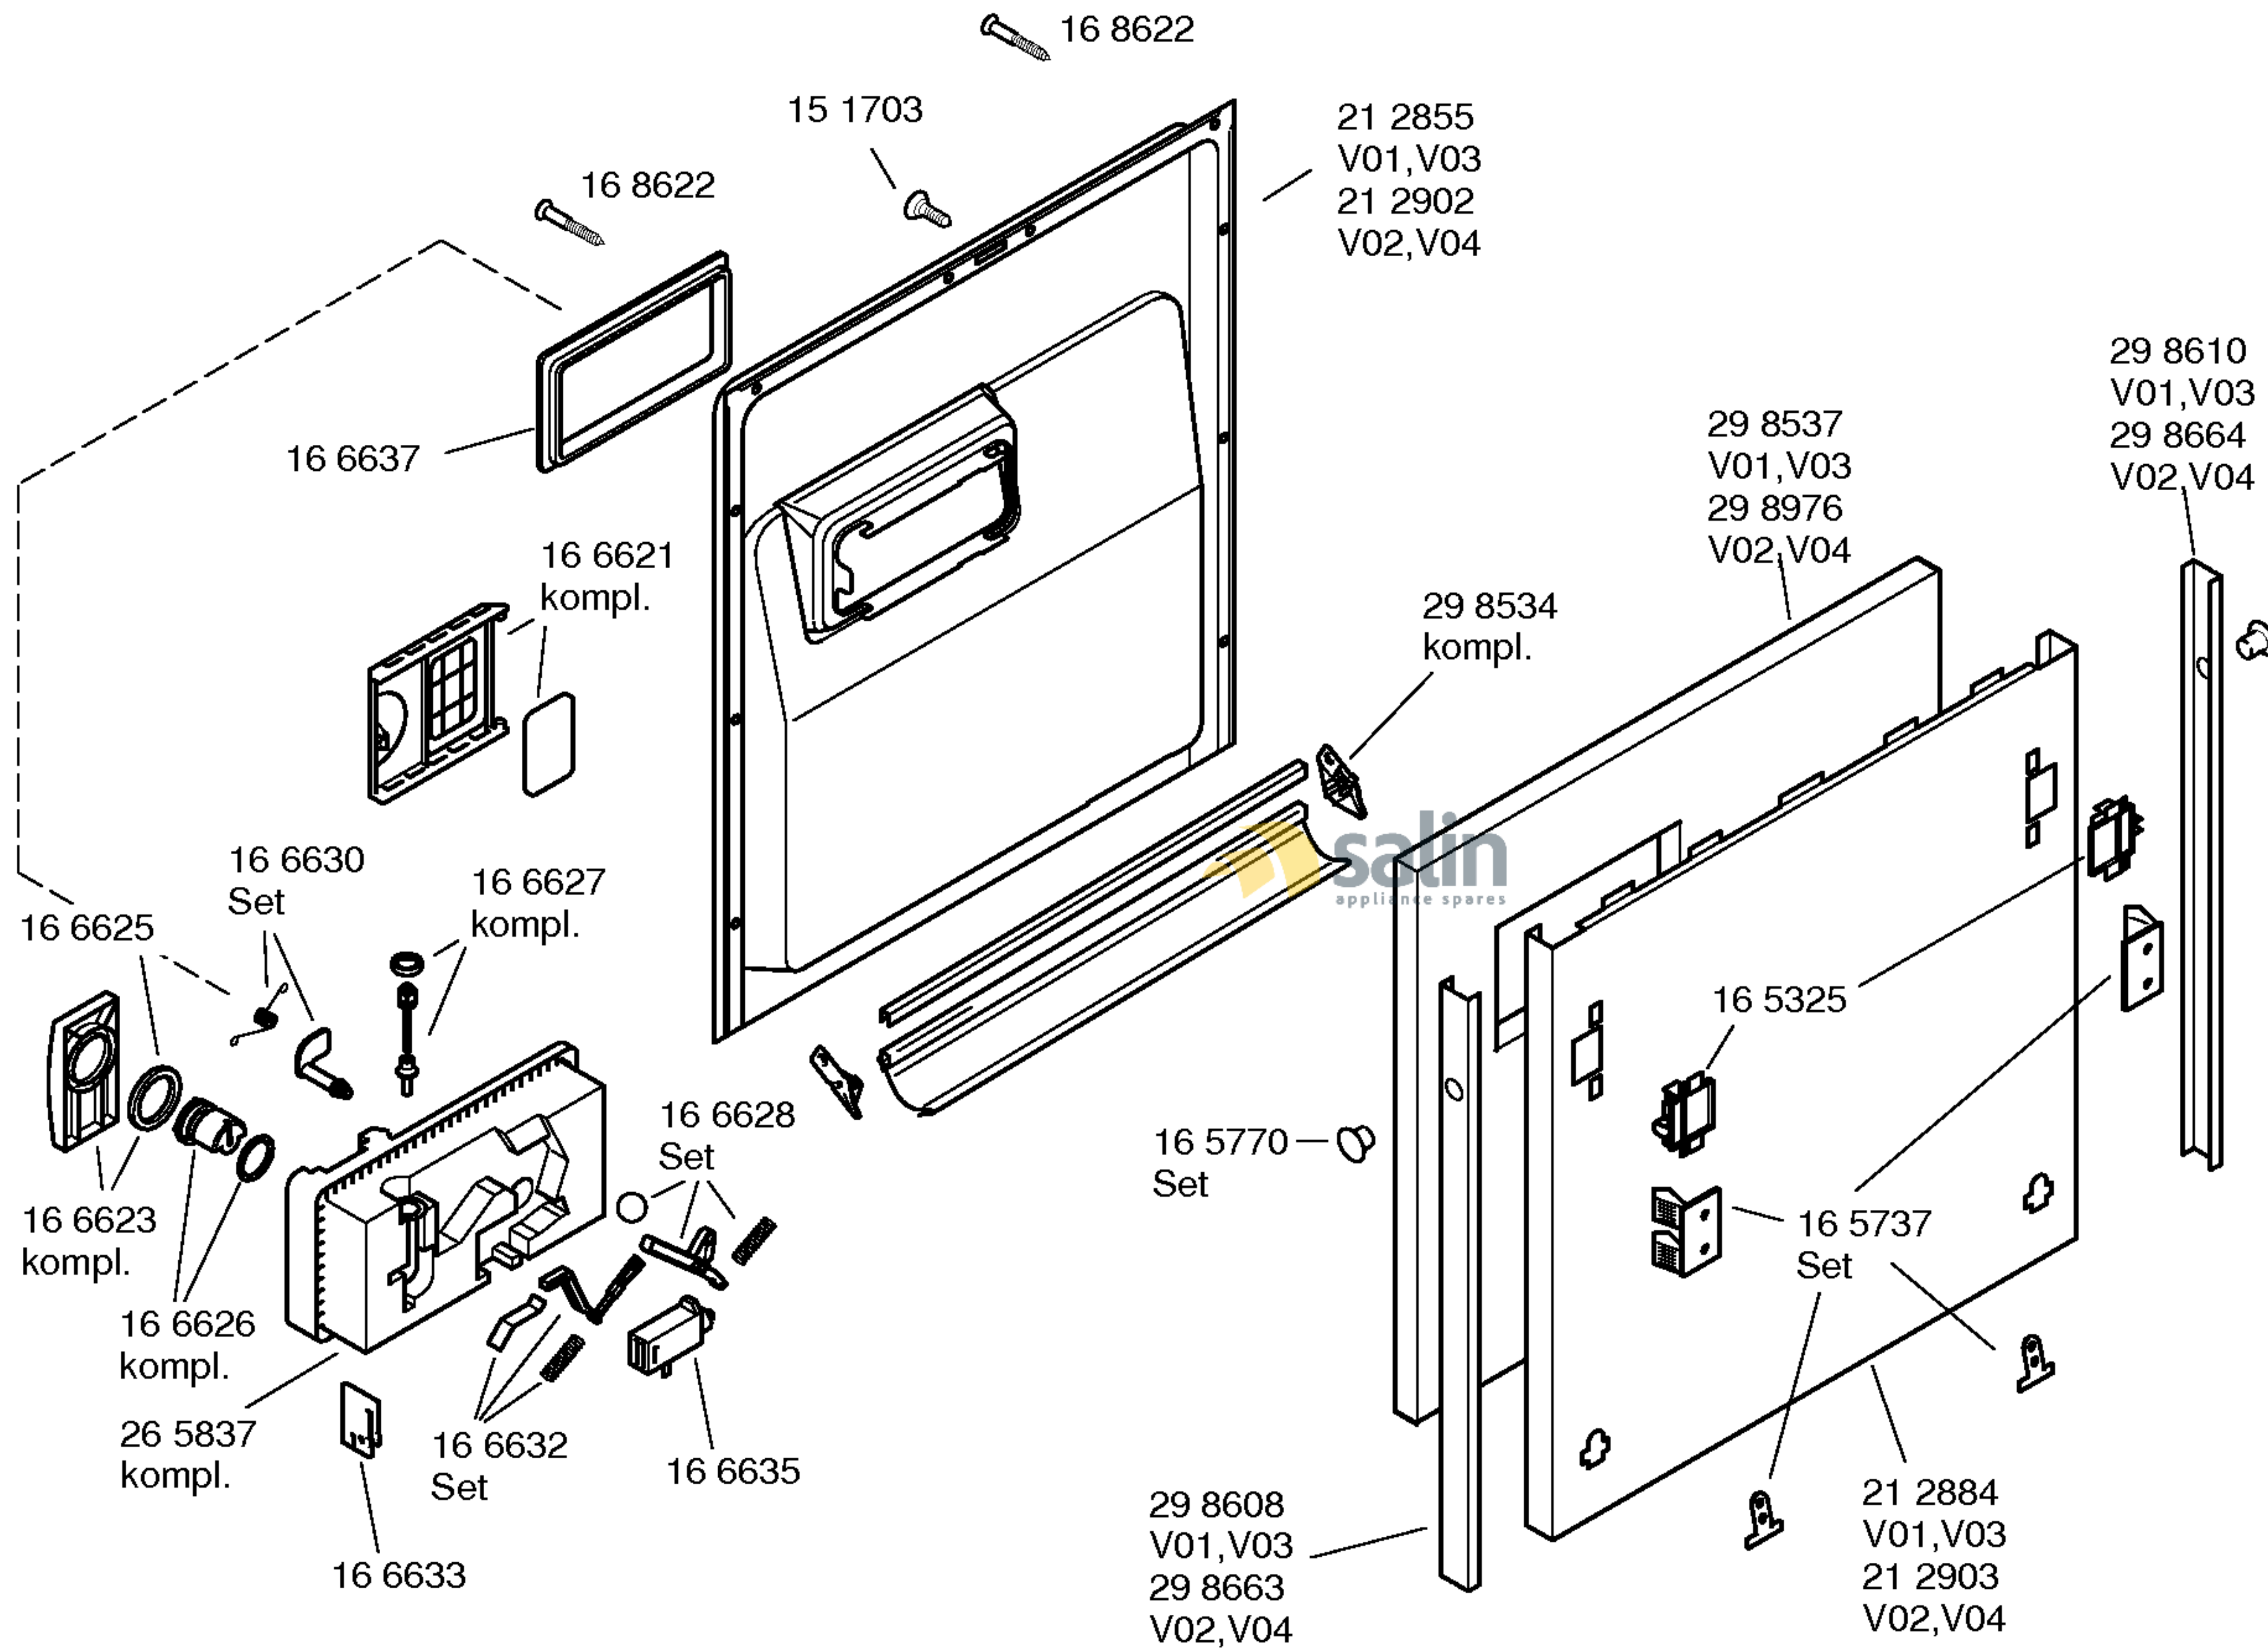

Mat. – Nr. – Konstante
 3740

Gebrauchsanweisung
 58 2965
 (en)

Kurzanleitung
 58 2811
 (en)

Montage- / Aufstell-
 anleitung
 52 0170

Zubehör

Entkalker
 46 0038

Verlg. Aqua-Stop
 Kunststoffrohr 2,2 m
 Ablaufschlauch 1,95m
 SGZ1010

Kupferrohr
 Ø 10 mm / 1,5 m
 SMZ3005

Messerkas.-Backbl.-
 Düse
 SGZ 1000

Silberglanzkassette
 SMZ2003

Mat. - Nr. - Konstante
 3740

Spülhilfe Set
 SGZ1050

Korbeinsatz für
 Langstielgläser
 SMZ2004

Verblendungs.-und
 Befestigungssatz Niro
 SGZ2035