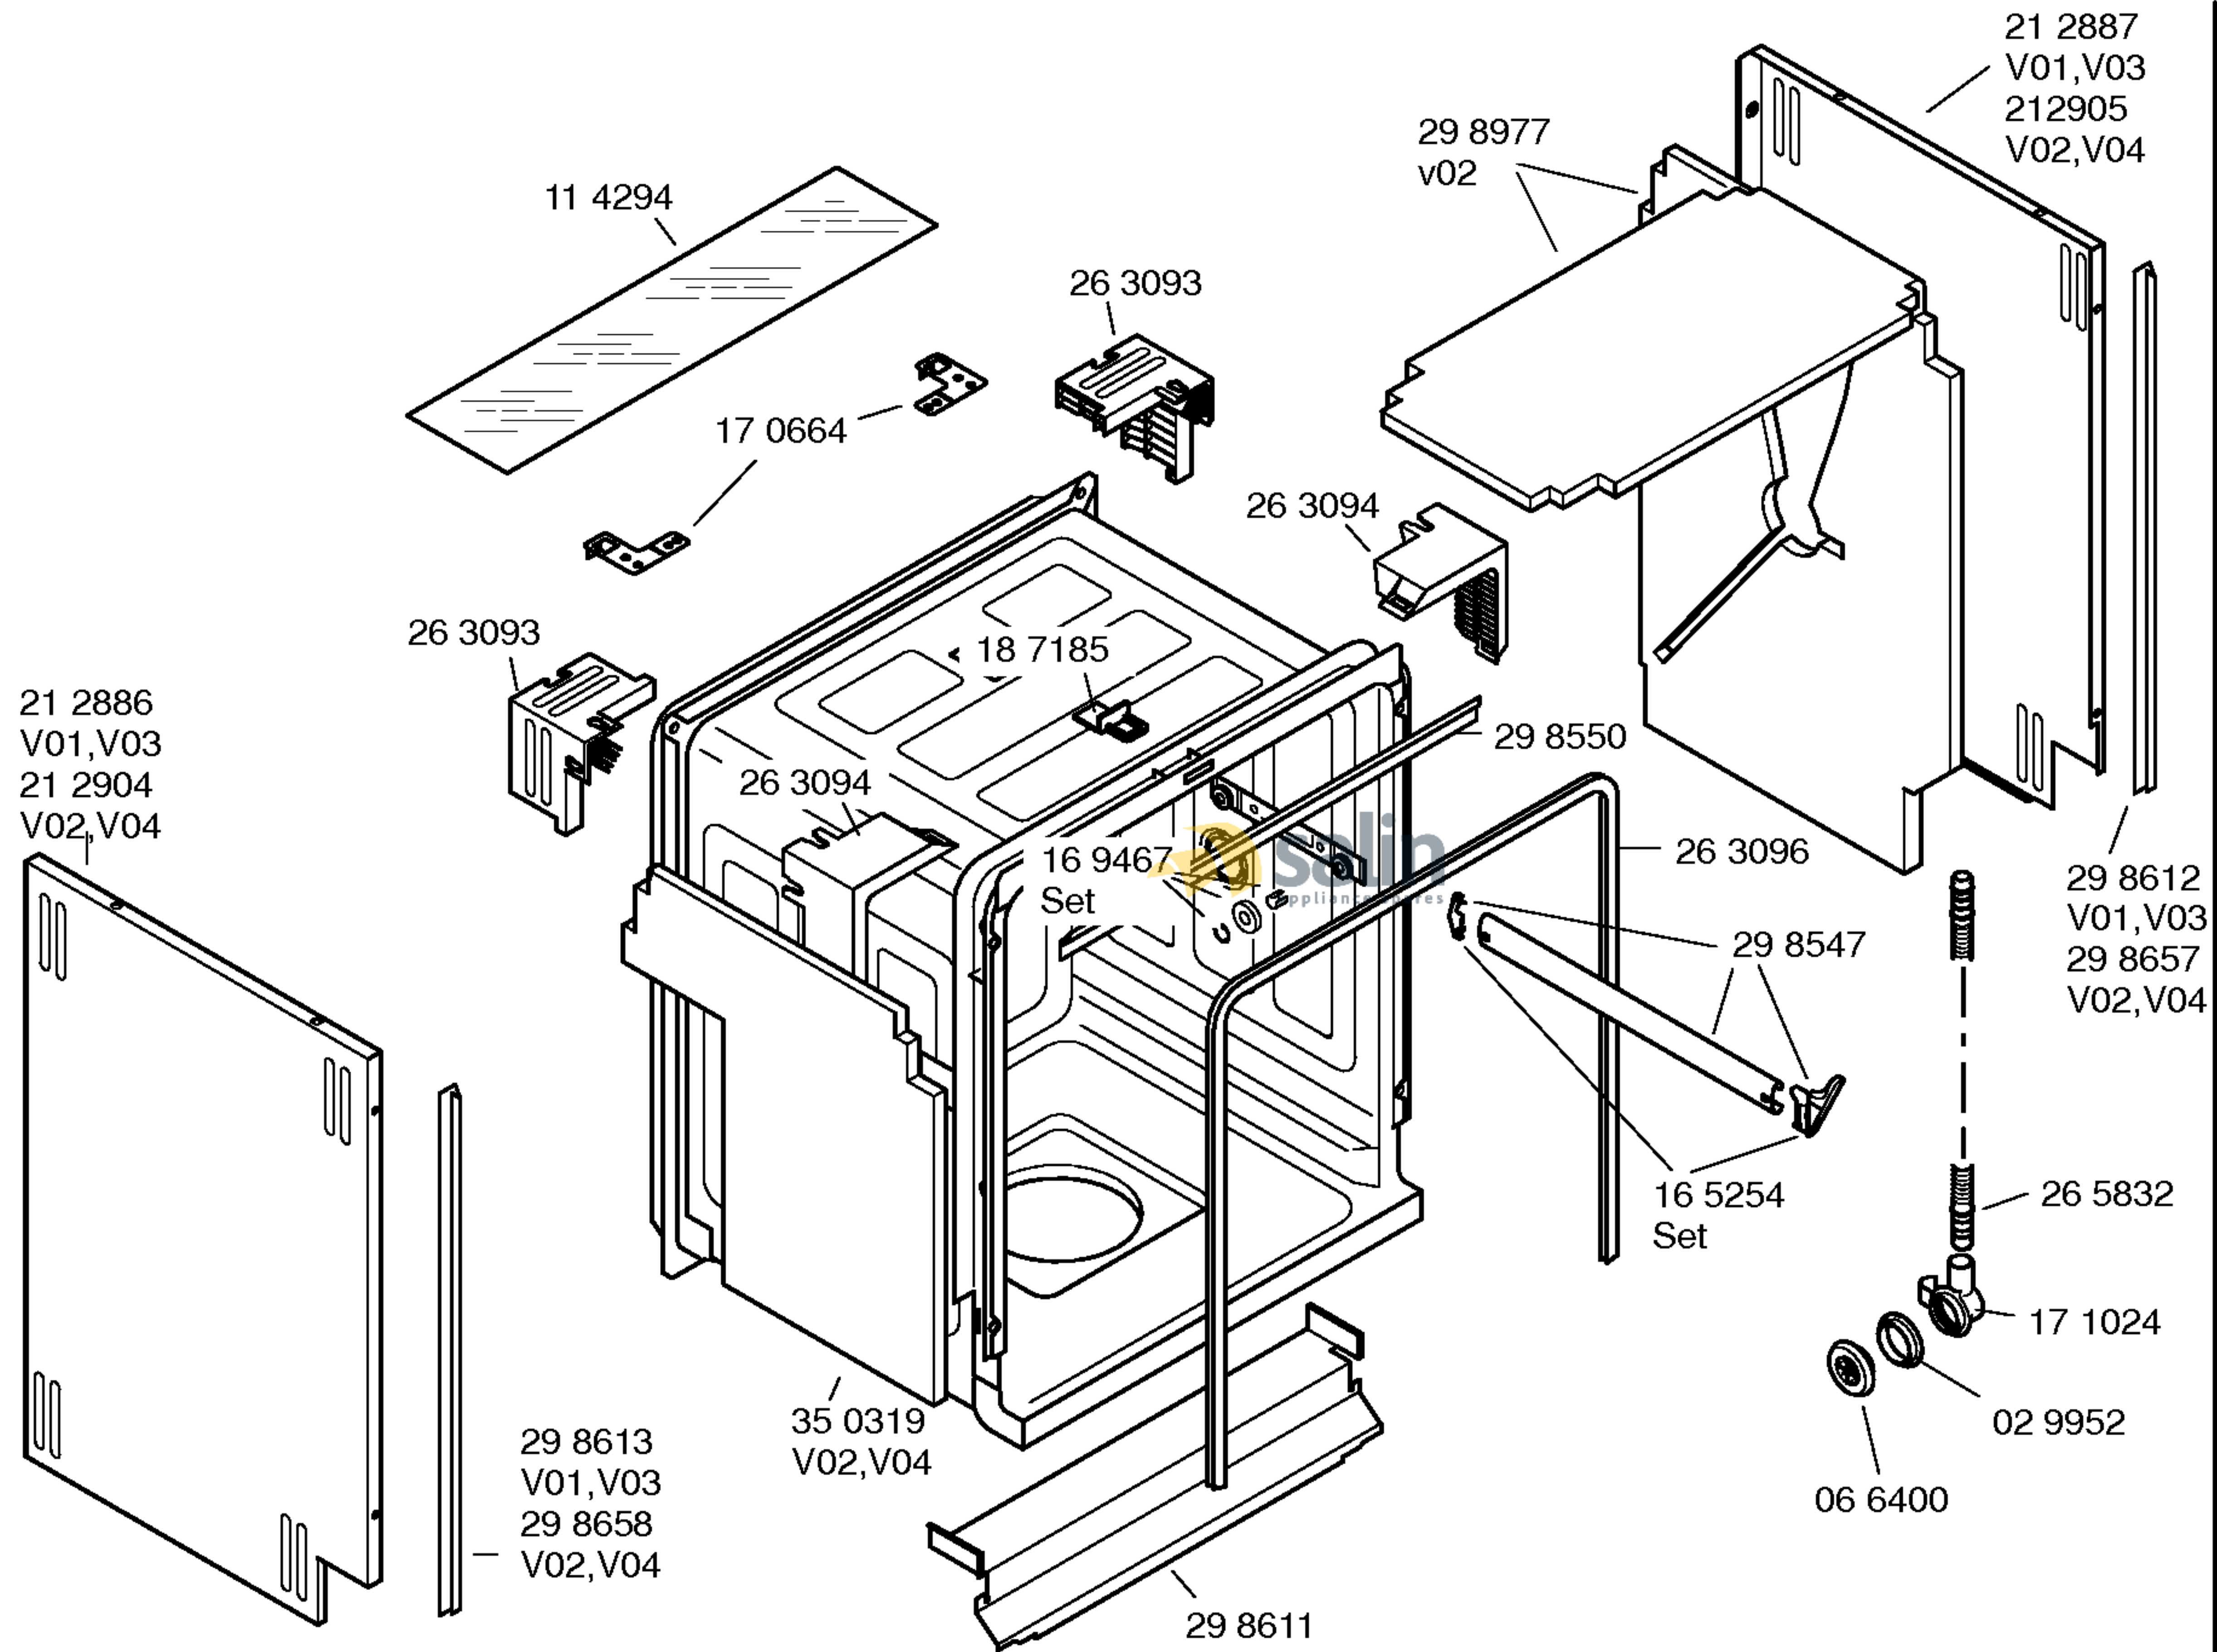

Mat. – Nr. – Konstante
 3740

Gebrauchsanweisung
 58 2965
 (en)

Kurzanleitung
 58 2811
 (en)

Montage- / Aufstell-
 anleitung
 52 0170

Zubehör

Entkalker
 46 0038

Verlg. Aqua-Stop
 Kunststoffrohr 2,2 m
 Ablaufschlauch 1,95m
 SGZ1010

Kupferrohr
 Ø 10 mm / 1,5 m
 SMZ3005

Messerkas.-Backbl.-
 Düse
 SGZ 1000

Silberglanzkassette
 SMZ2003

Mat. - Nr. - Konstante
 3740

Spülhilfe Set
 SGZ1050

Korbeinsatz für
 Langstielgläser
 SMZ2004

Verblendungs.-und
 Befestigungssatz Niro
 SGZ2035