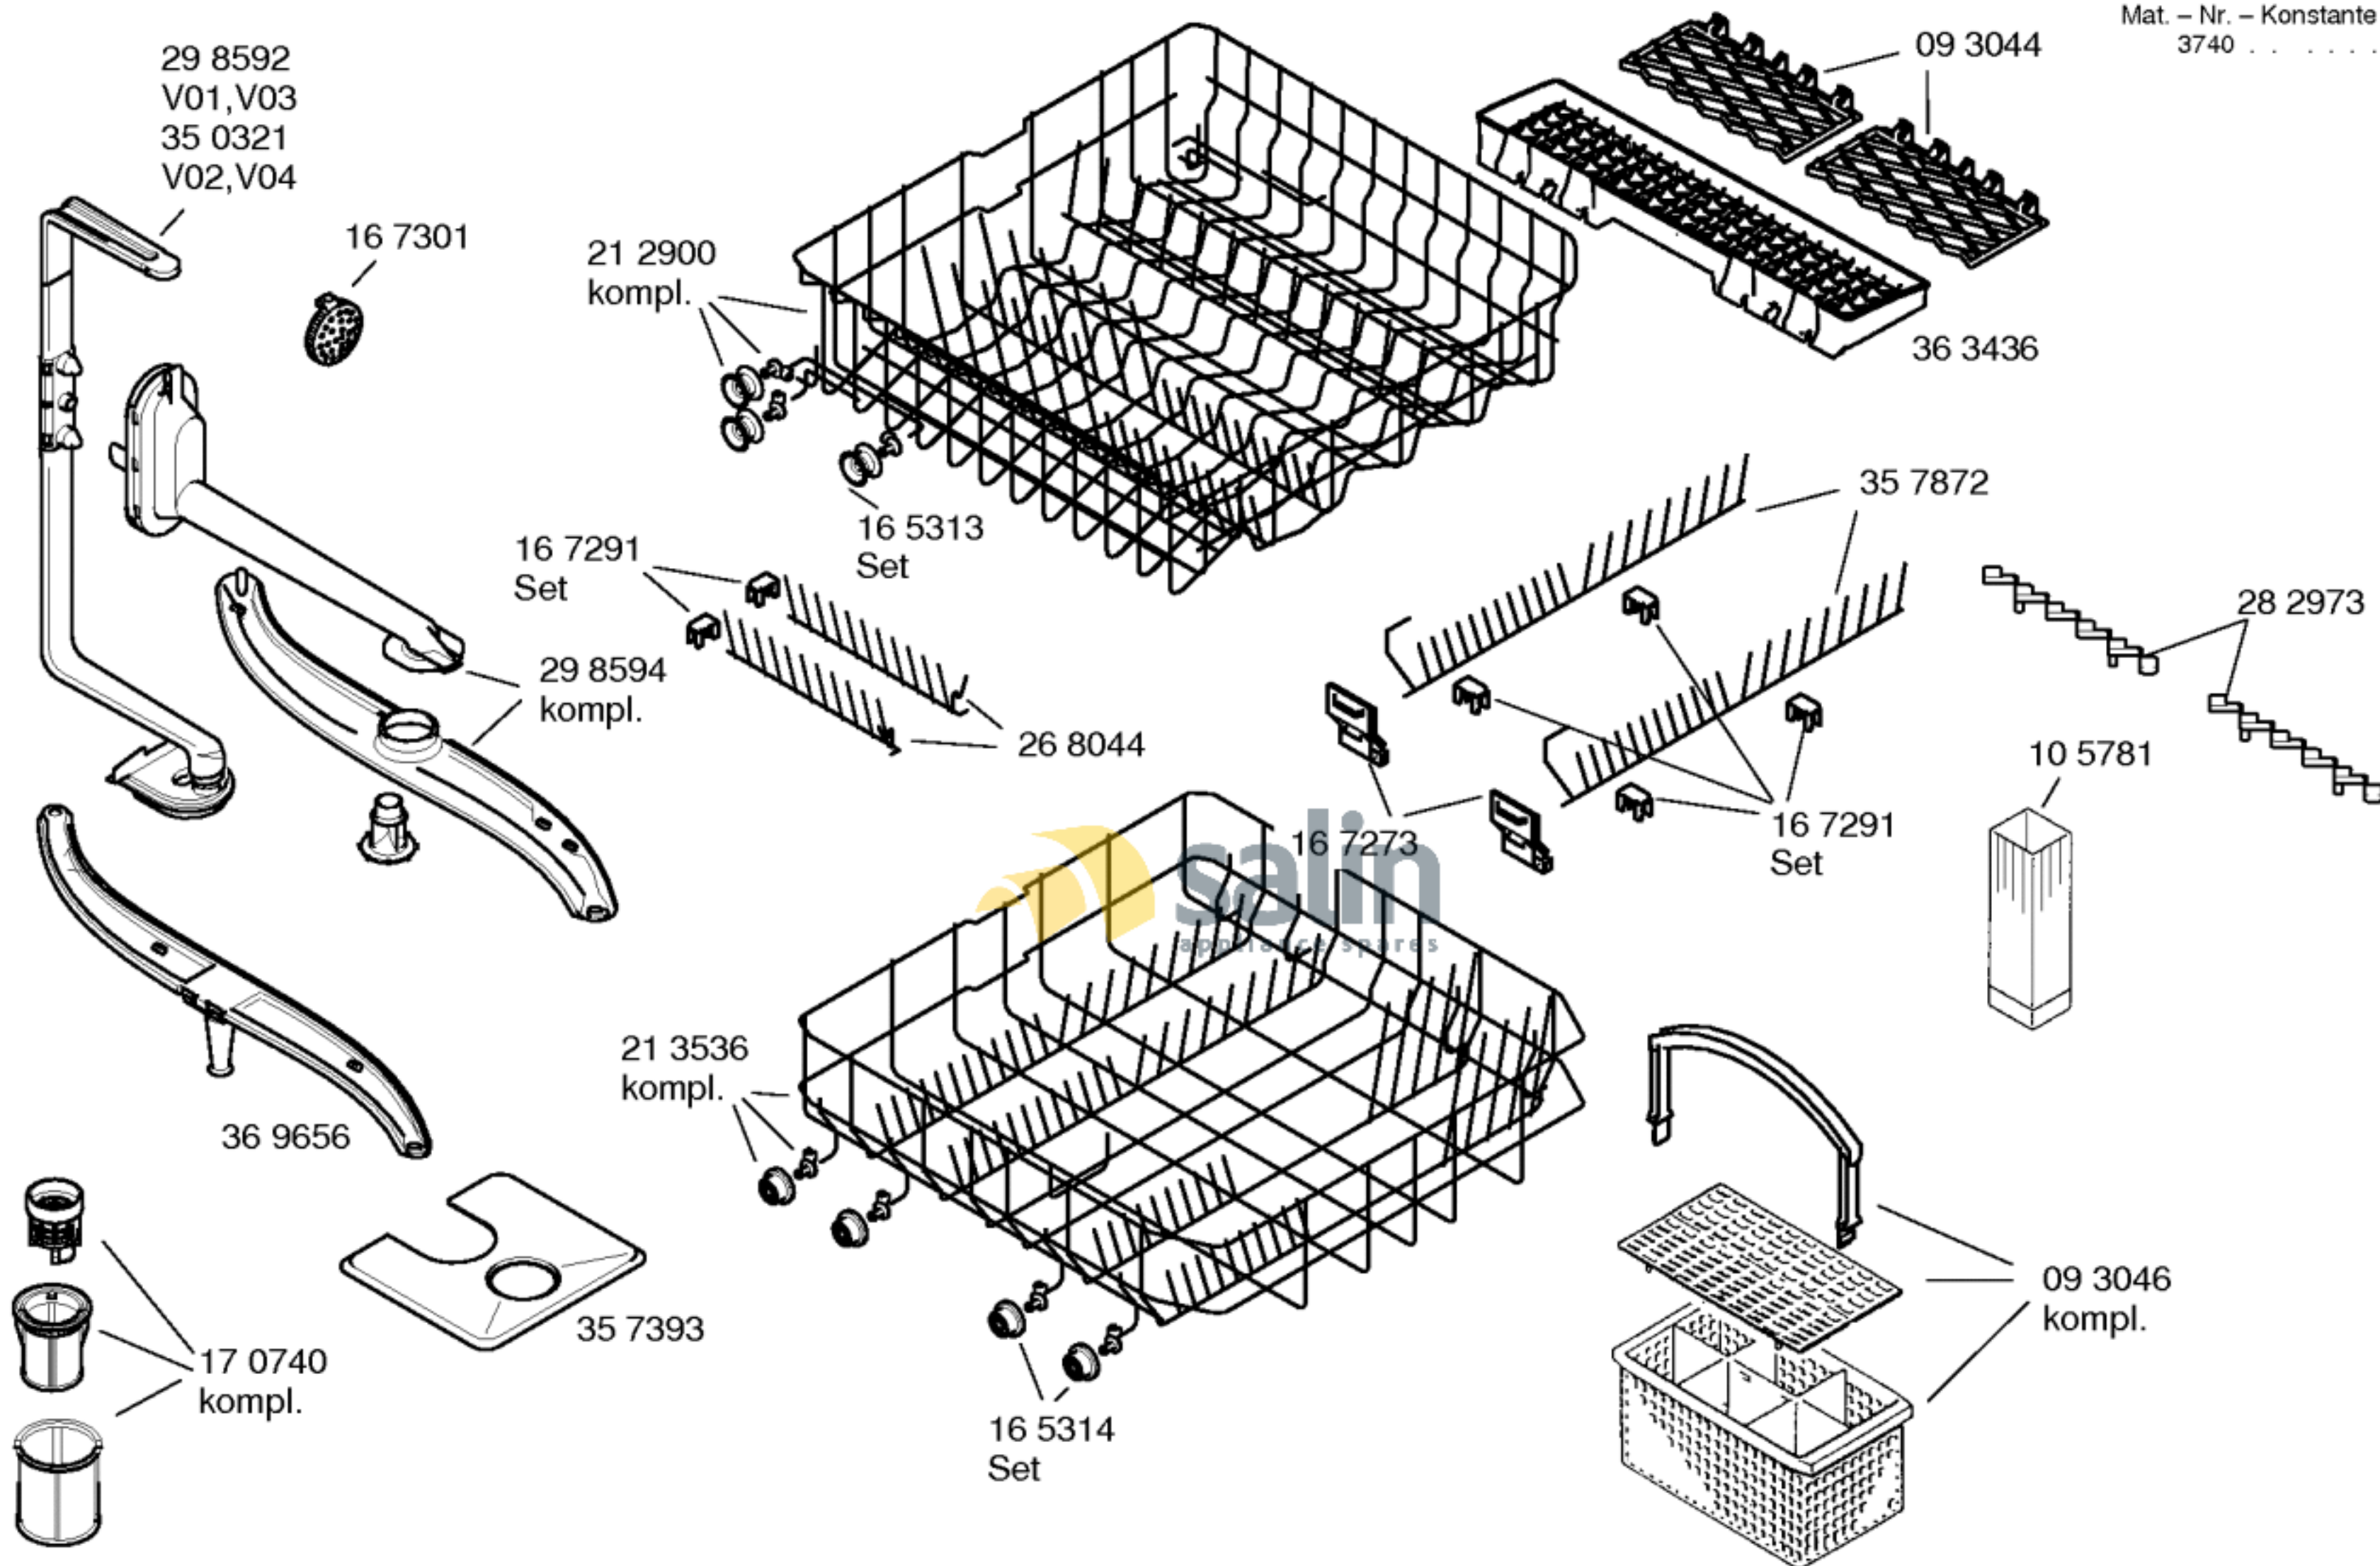

Mat. – Nr. – Konstante
 3740

Gebrauchsanweisung
 58 2965
 (en)

Kurzanleitung
 58 2811
 (en)

Montage- / Aufstell-
 anleitung
 52 0170

Zubehör

Entkalker
 46 0038

Verlg. Aqua-Stop
 Kunststoffrohr 2,2 m
 Ablaufschlauch 1,95m
 SGZ1010

Kupferrohr
 Ø 10 mm / 1,5 m
 SMZ3005

Messerkas.-Backbl.-
 Düse
 SGZ 1000

Silberglanzkassette
 SMZ2003

Mat. - Nr. - Konstante
 3740

Spülhilfe Set
 SGZ1050

Korbeinsatz für
 Langstielgläser
 SMZ2004

Verblendungs.-und
 Befestigungssatz Niro
 SGZ2035

Mat. - Nr. - Konstante
 3740

Mat. - Nr. - Konstante
 3740

e163957-6/4

FAMILY : SHV43A03GB
 MODEL NO: SHV43A03GB/44
 Check Position No/Part No or Replacement No

Mat. - Nr. - Konstante
3740

FAMILY : SHV43A03GB
MODEL NO: SHV43A03GB/44
Check Position No/Part No or Replacement No