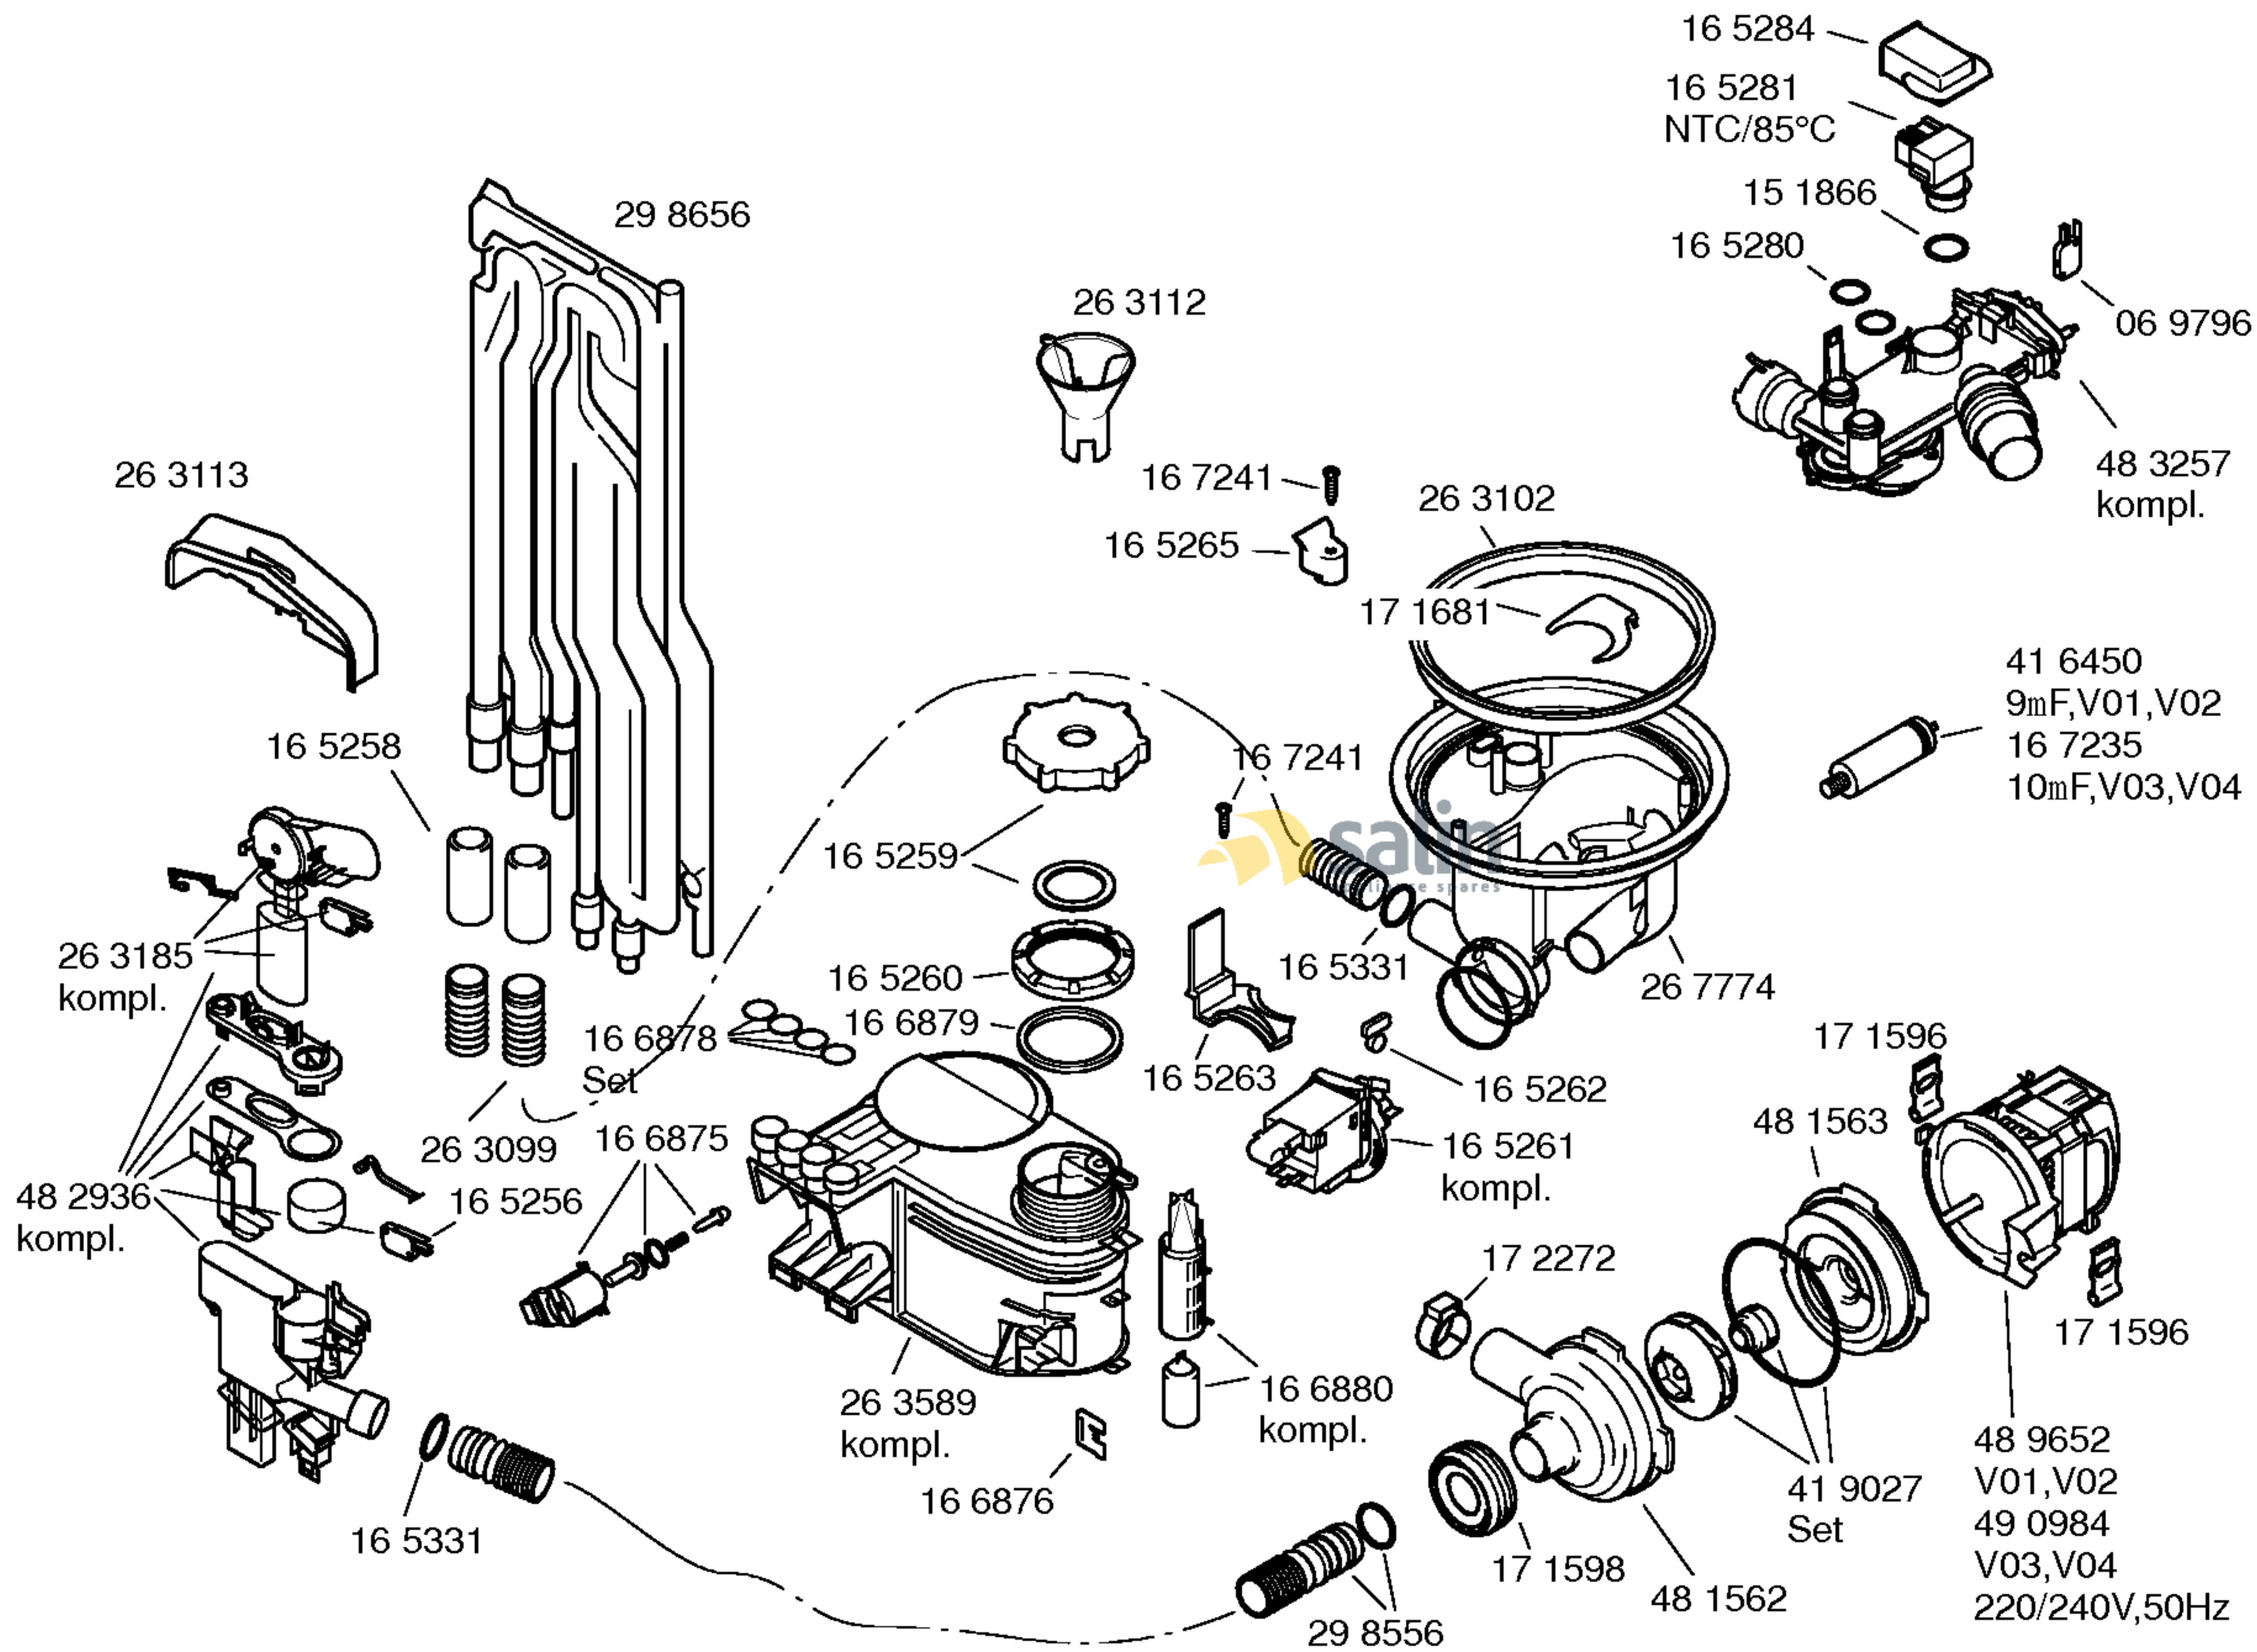

Mat. – Nr. – Konstante
 3740

Gebrauchsanweisung
 58 2965
 (en)

Kurzanleitung
 58 2811
 (en)

Montage- / Aufstell-
 anleitung
 52 0170

Zubehör

Entkalker
 46 0038

Verlg. Aqua-Stop
 Kunststoffrohr 2,2 m
 Ablaufschlauch 1,95m
 SGZ1010

Kupferrohr
 Ø 10 mm / 1,5 m
 SMZ3005

Messerkas.-Backbl.-
 Düse
 SGZ 1000

Silberglanzkassette
 SMZ2003

Mat. - Nr. - Konstante
 3740

Spülhilfe Set
 SGZ1050

Korbeinsatz für
 Langstielgläser
 SMZ2004

Verblendungs.-und
 Befestigungssatz Niro
 SGZ2035

Mat. - Nr. - Konstante
 3740

Mat. - Nr. - Konstante
 3740

e163957-6/4

FAMILY : SHV43A03GB
 MODEL NO: SHV43A03GB/44
 Check Position No/Part No or Replacement No

Mat. - Nr. - Konstante
3740

FAMILY : SHV43A03GB
MODEL NO: SHV43A03GB/44
Check Position No/Part No or Replacement No