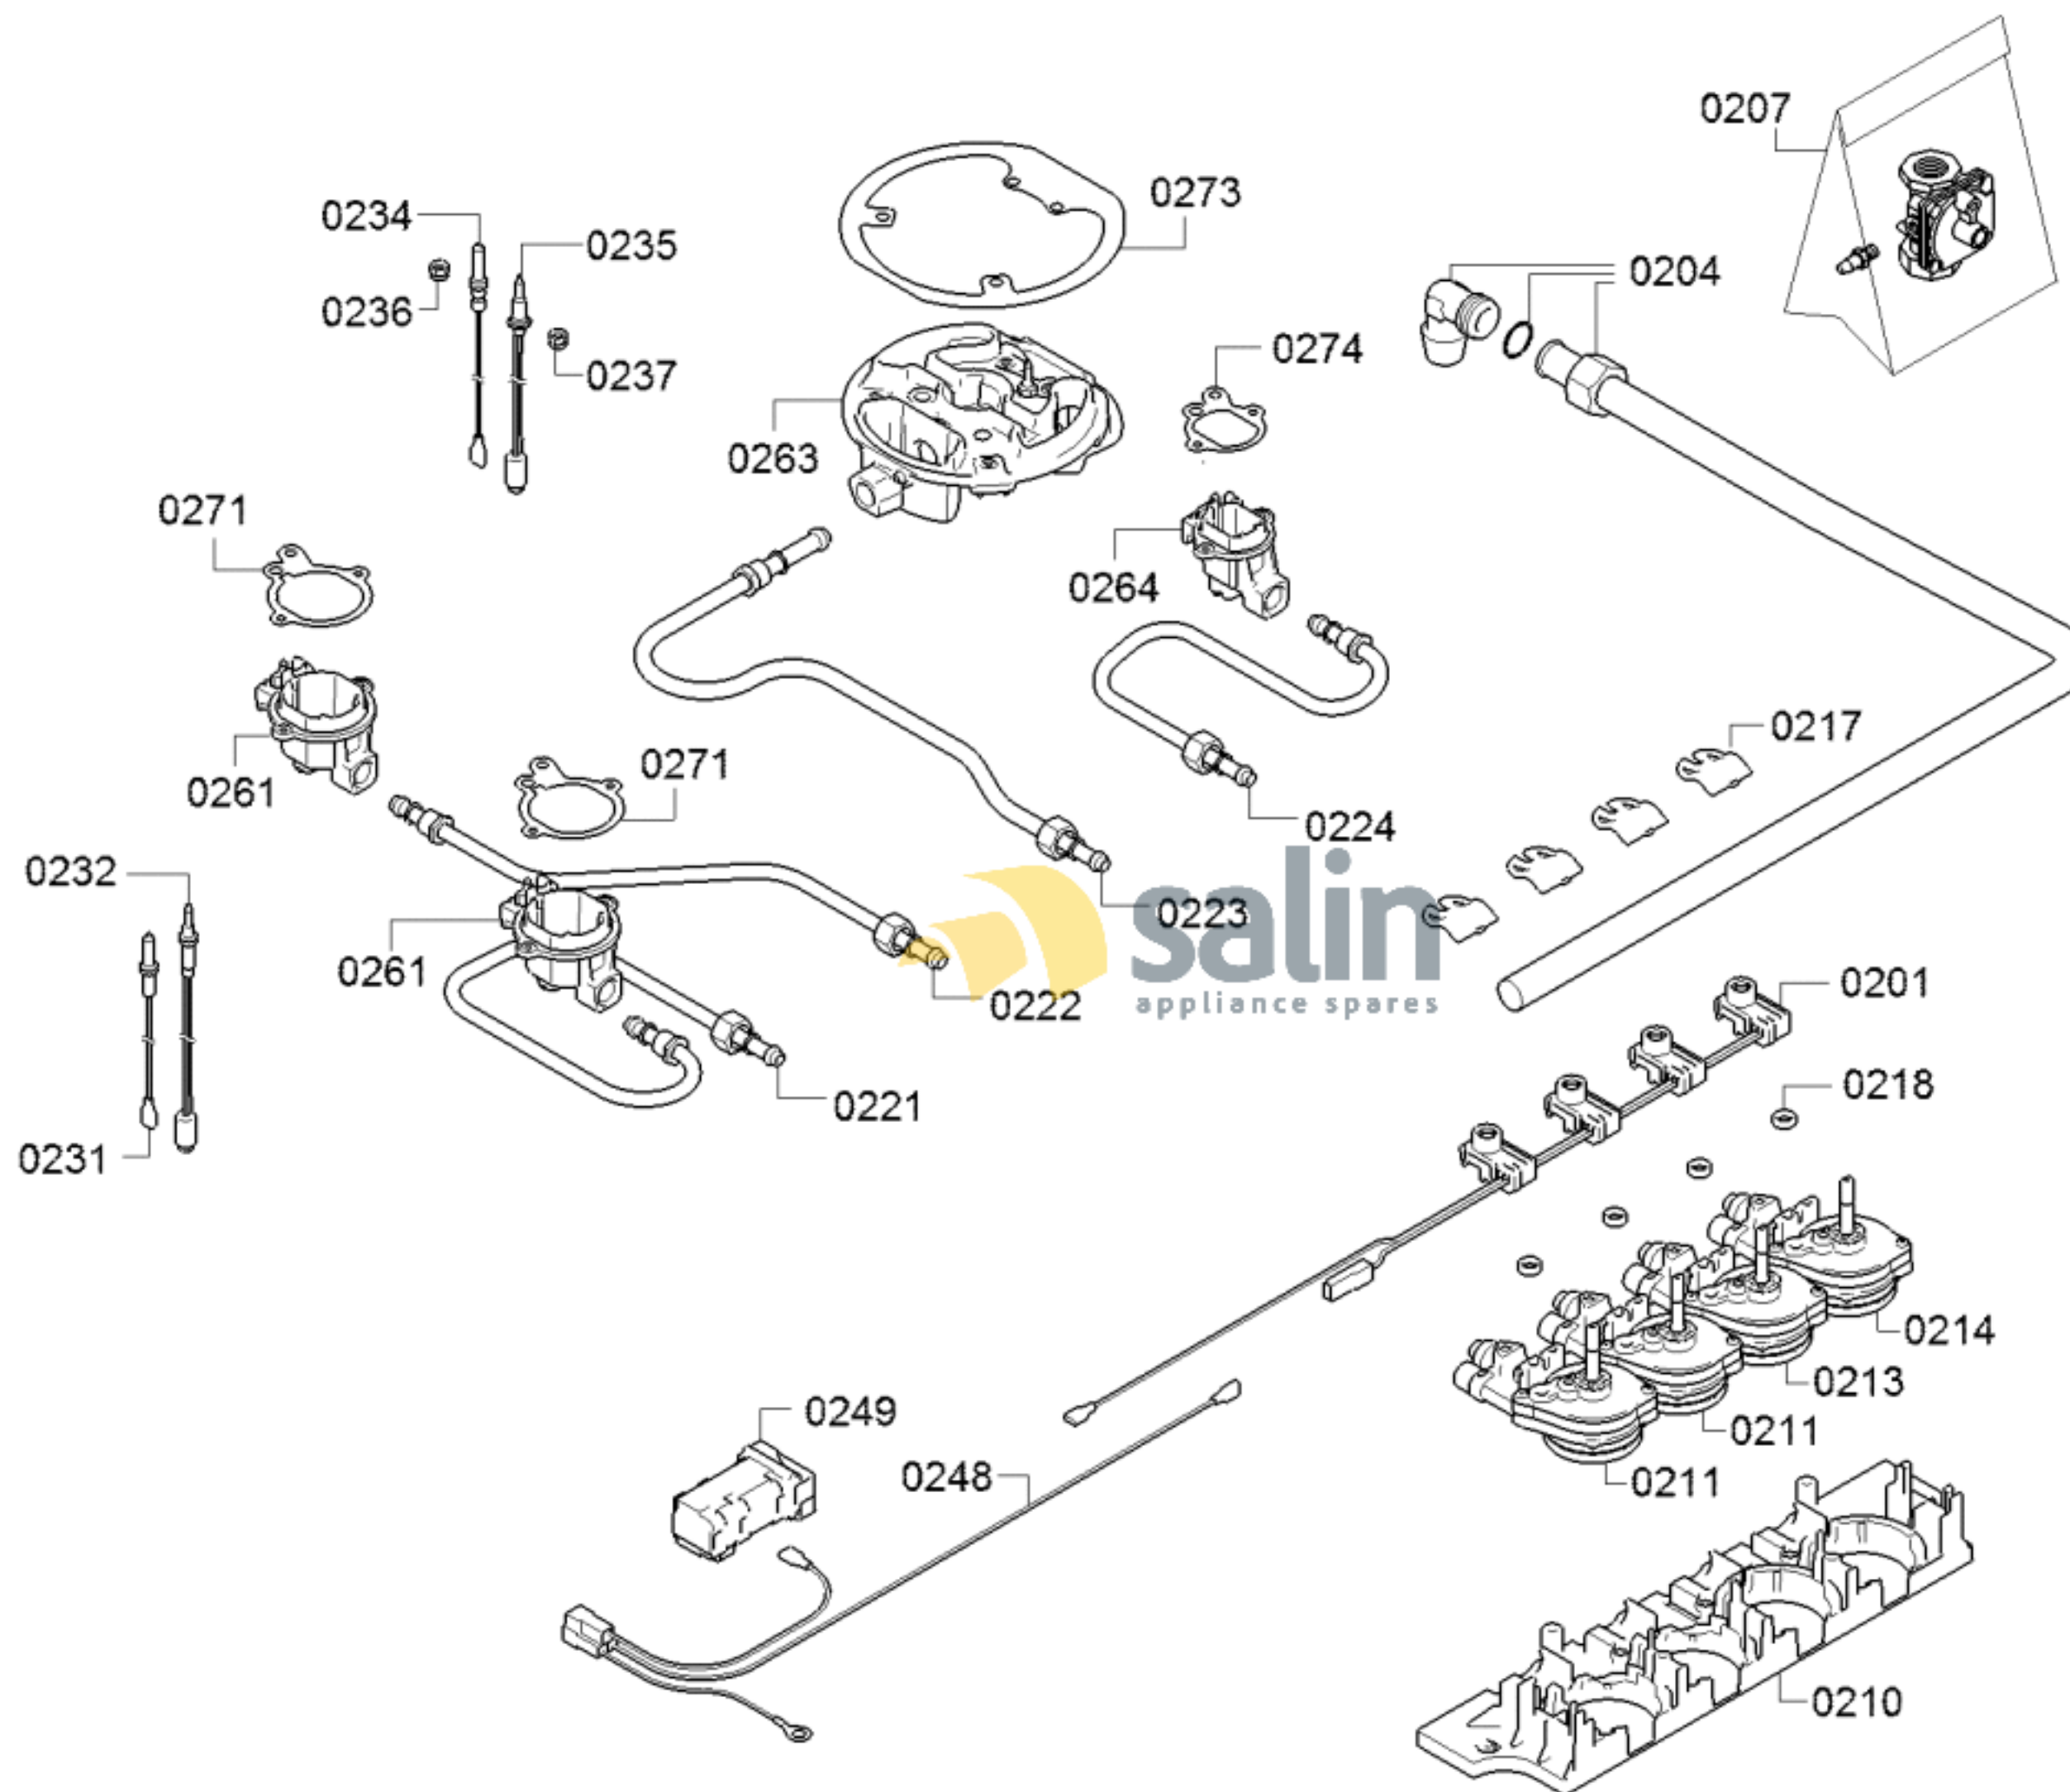

0199

0198

0197

salin  
appliance spares

58300000205265 aet 000 c 1/2

FAMILY : PPH6A6B20A  
 MODEL NO: PPH6A6B20A/41  
 Check Position No/Part No or Replacement No

0296

5830000205265 aet 000 c 2/2

FAMILY : PPH6A6B20A

MODEL NO: PPH6A6B20A/41

Check Position No/Part No or Replacement No