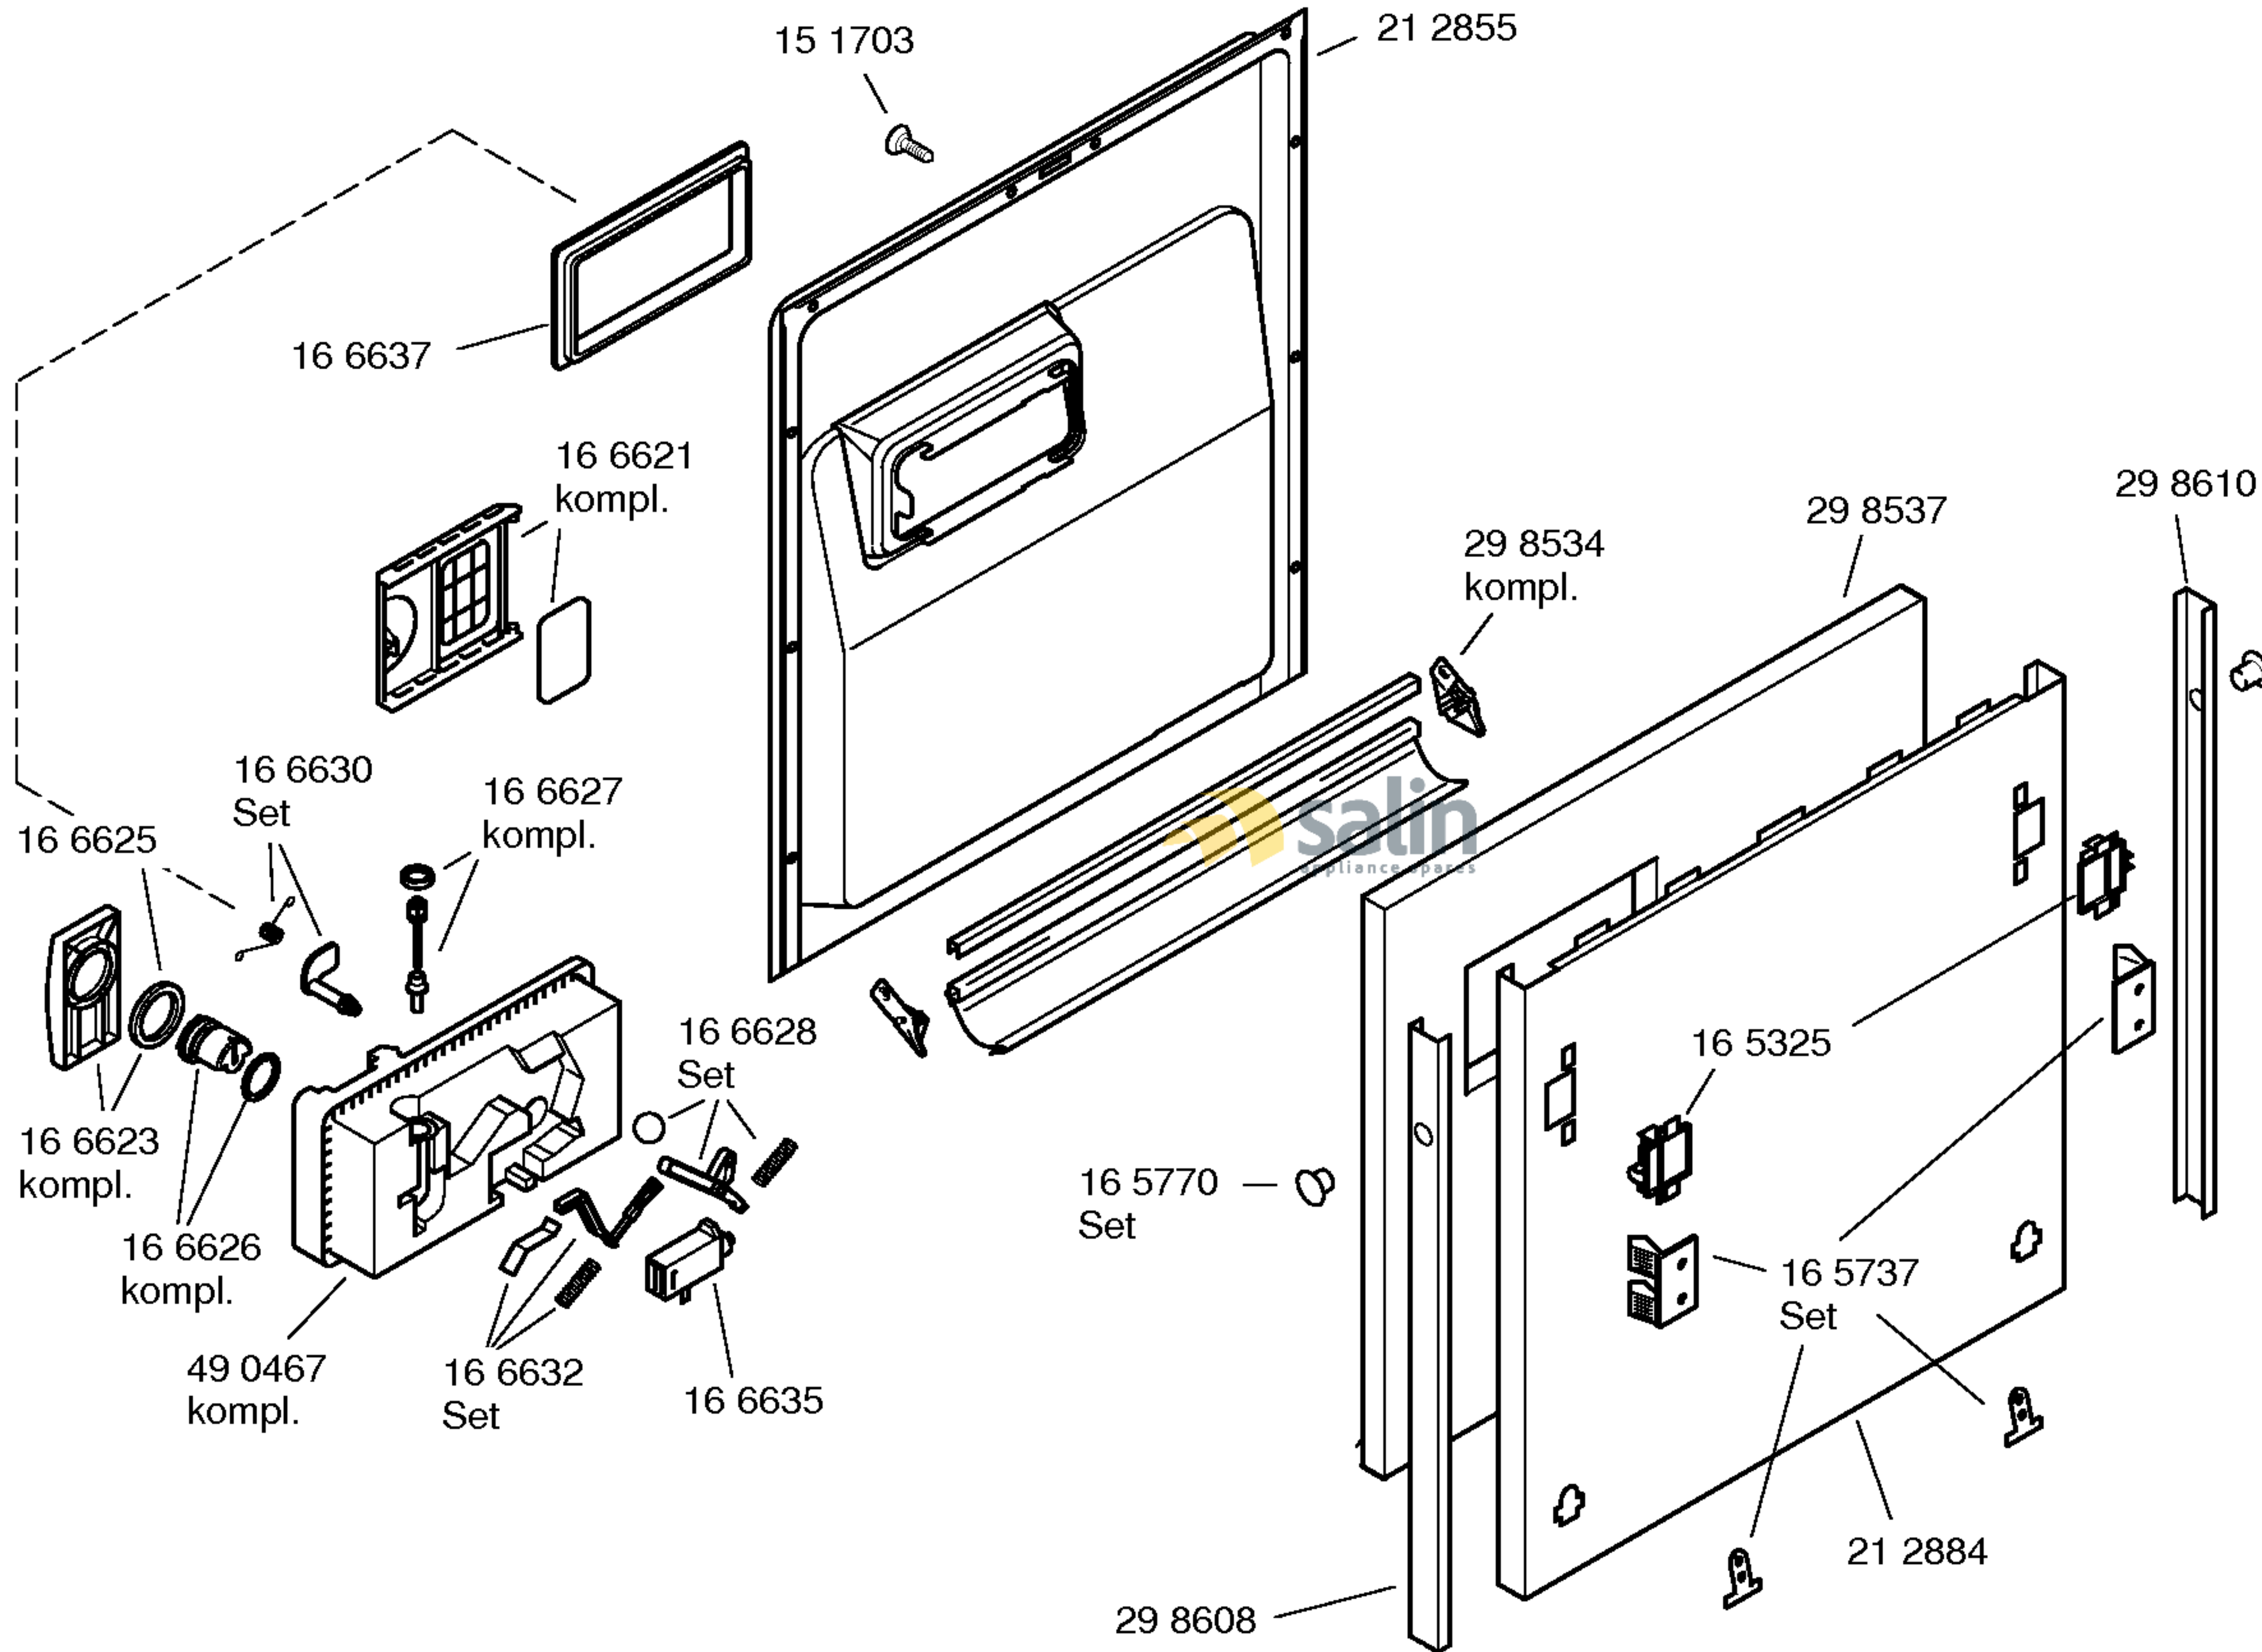

Mat. – Nr. – Konstante
3740

Gebrauchsanweisung
58 5900
(de)
58 5910
(nl)
58 5909
(fr)
58 6668
(it)

Kurzanleitung
58 5902
(de)
58 5913
(nl)
58 5911
(fr)
58 6510
(it)

Montage/Aufstellan-
weisung
583669

Mat.-Nr.-Konstante
3740

- Zubehör
- Entkalker
46 0038
- Verlg. Aqua-Stop
Kunststoffrohr 2,2 m
Ablaufschl. 1,95m
SGZ 1010
- Kupferrohr
10 mm Ø/ 1,5 m
SMZ3005
- Messerkas.-Backbl.-
Düse
SGZ 1000
- Silberglanzkassette
SMZ2003
- Spülhilfe Set
SGZ 1050
- Korbeinsatz für
Langstielgläser
SMZ 2004
- Verblendungs- und
Befestigungssatz
SGZ2025

Mat. - Nr. - Konstante
3740

e164148-6/3

FAMILY : SGI49A55
MODEL NO: SGI49A55/35
Check Position No/Part No or Replacement No

Mat. – Nr. – Konstante
3740

e164148-6/5

FAMILY : SGI49A55
MODEL NO: SGI49A55/35
Check Position No/Part No or Replacement No