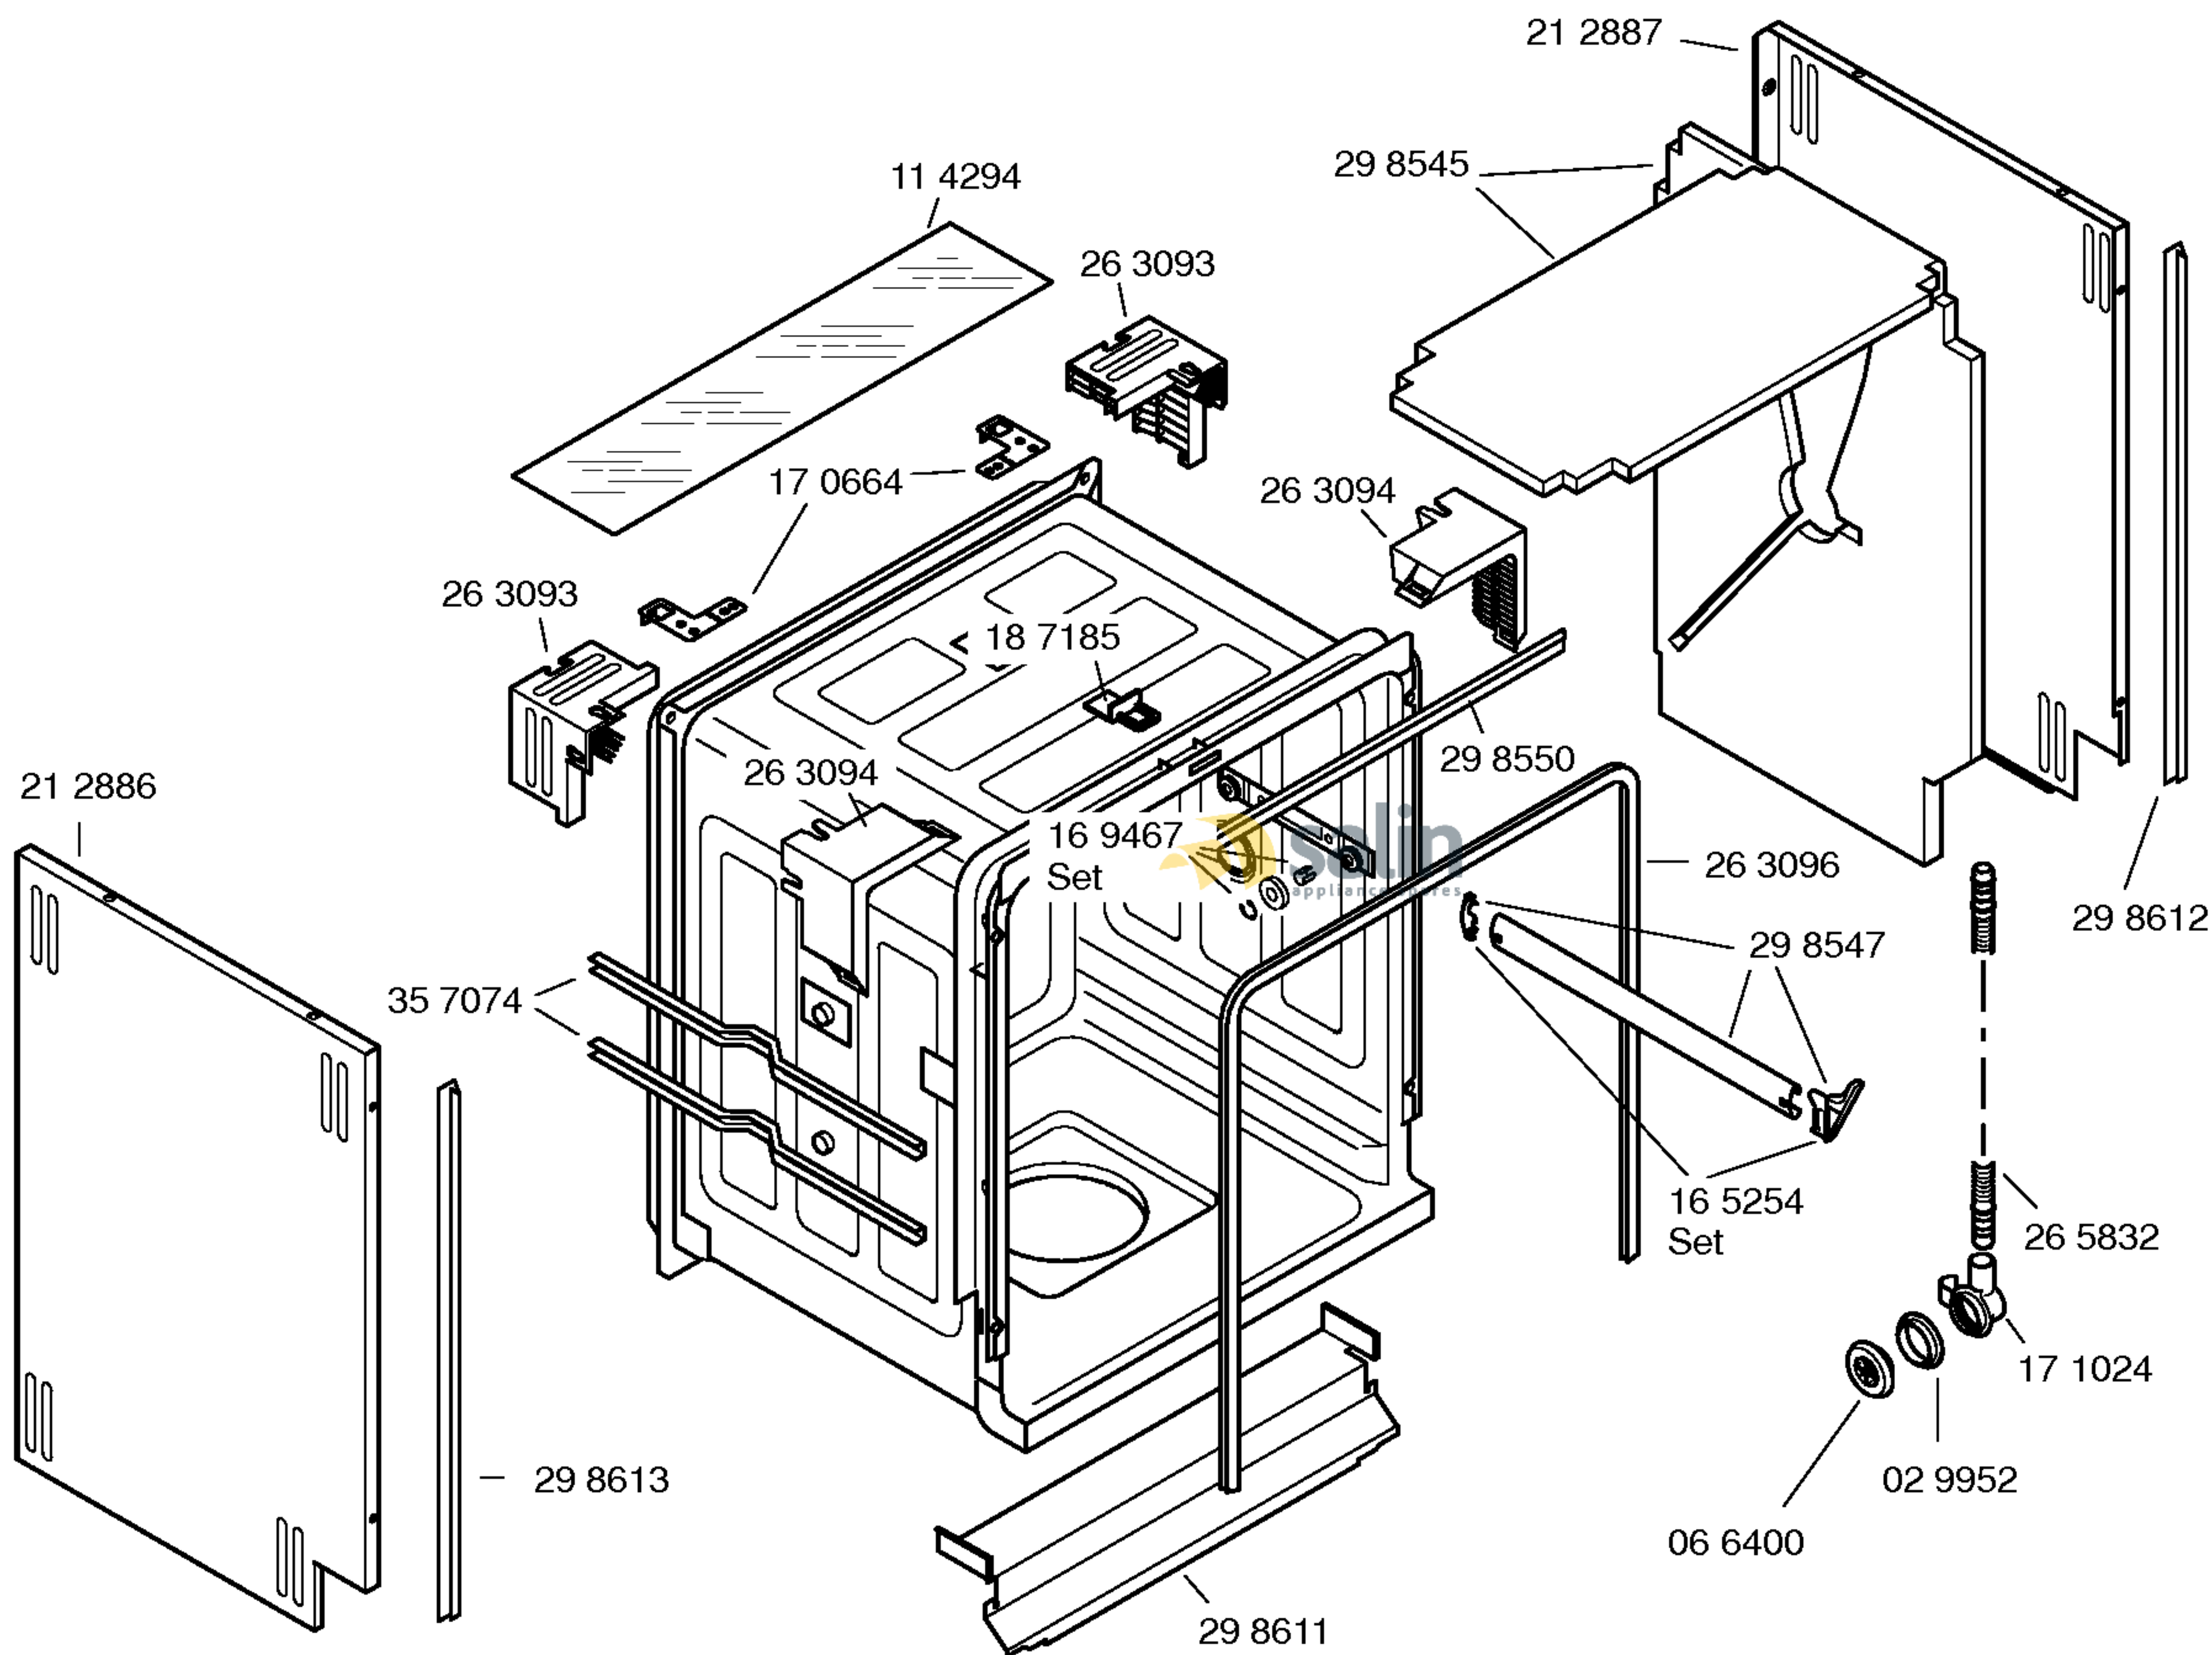

Mat. – Nr. – Konstante
3740

Gebrauchsanweisung
58 5900
(de)
58 5910
(nl)
58 5909
(fr)
58 6668
(it)

Kurzanleitung
58 5902
(de)
58 5913
(nl)
58 5911
(fr)
58 6510
(it)

Montage/Aufstellan-
weisung
583669

Mat.-Nr.-Konstante
3740

- Zubehör
- Entkalker
46 0038
- Verlg. Aqua-Stop
Kunststoffrohr 2,2 m
Ablaufschl. 1,95m
SGZ 1010
- Kupferrohr
10 mm Ø/ 1,5 m
SMZ3005
- Messerkas.-Backbl.-
Düse
SGZ 1000
- Silberglanzkassette
SMZ2003
- Spülhilfe Set
SGZ 1050
- Korbeinsatz für
Langstielgläser
SMZ 2004
- Verblendungs- und
Befestigungssatz
SGZ2025

Mat. - Nr. - Konstante
3740

e164148-6/3

FAMILY : SGI49A55
MODEL NO: SGI49A55/35
Check Position No/Part No or Replacement No

Mat. – Nr. – Konstante
3740

e164148-6/5

FAMILY : SGI49A55
MODEL NO: SGI49A55/35
Check Position No/Part No or Replacement No