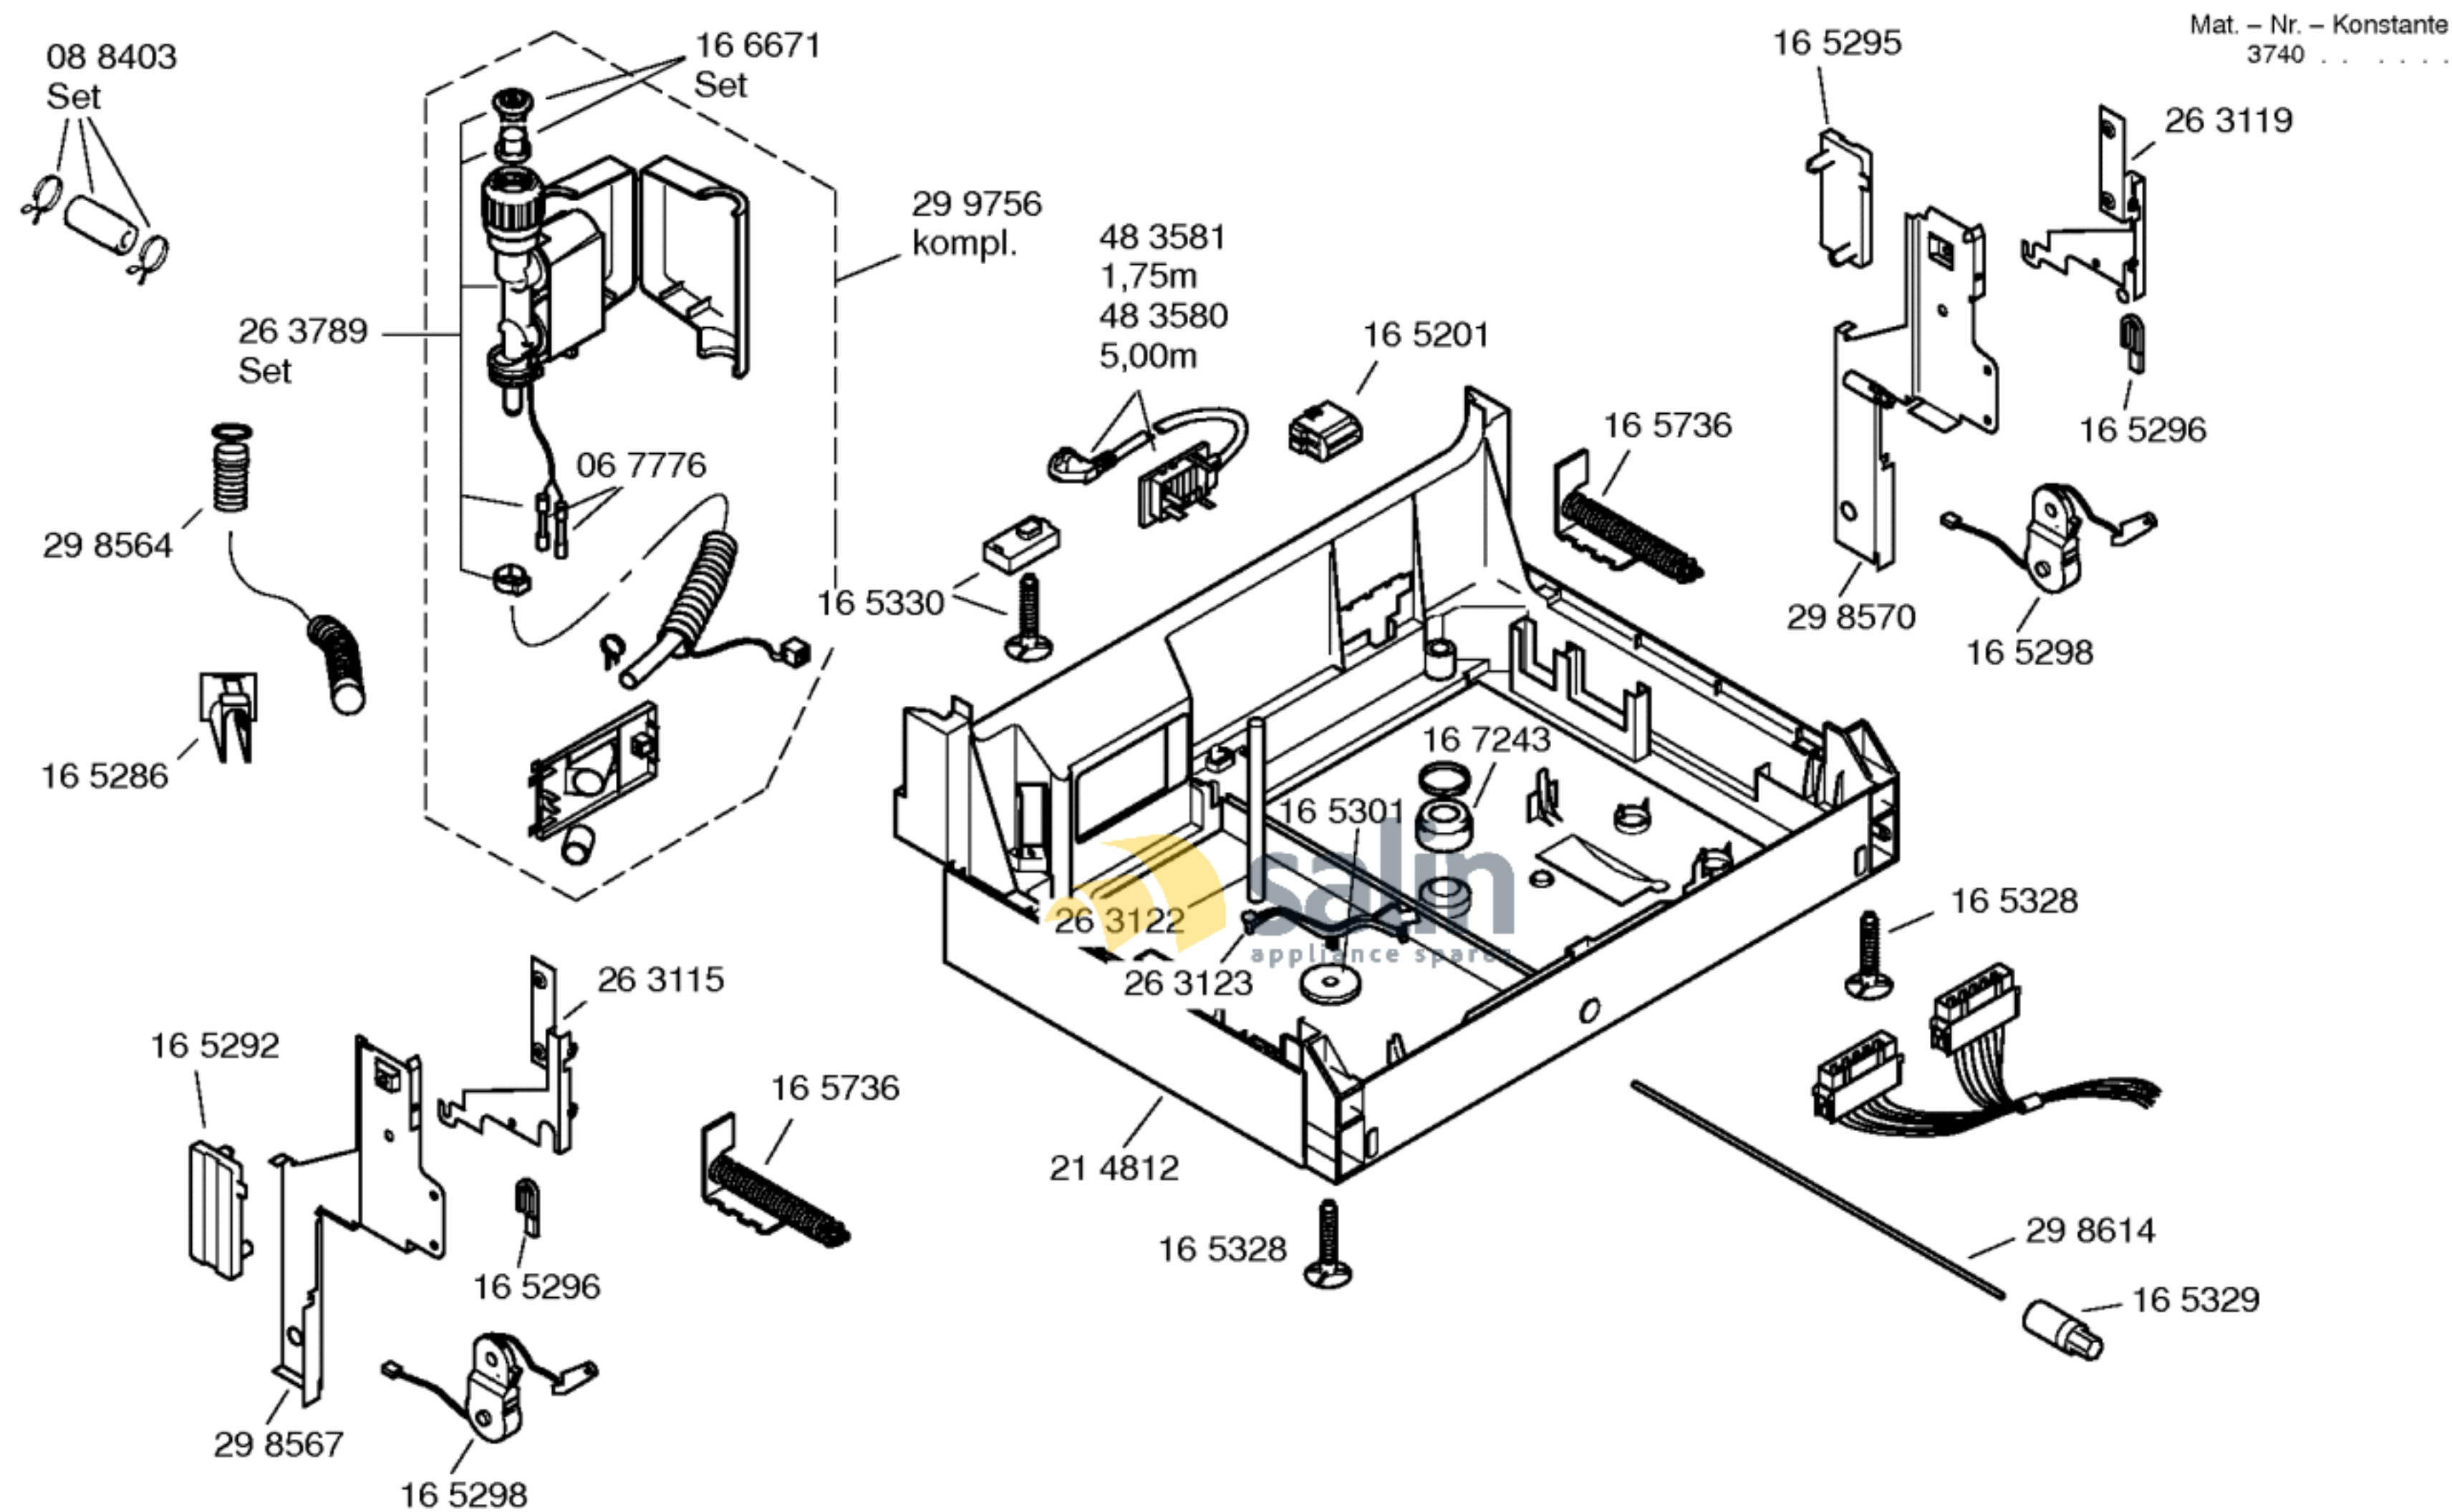

Mat. – Nr. – Konstante
3740

Gebrauchsanweisung
58 5900
(de)
58 5910
(nl)
58 5909
(fr)
58 6668
(it)

Kurzanleitung
58 5902
(de)
58 5913
(nl)
58 5911
(fr)
58 6510
(it)

Montage/Aufstellan-
weisung
583669

Mat.-Nr.-Konstante
3740

- Zubehör
- Entkalker
46 0038
- Verlg. Aqua-Stop
Kunststoffrohr 2,2 m
Ablaufschl. 1,95m
SGZ 1010
- Kupferrohr
10 mm Ø/ 1,5 m
SMZ3005
- Messerkas.-Backbl.-
Düse
SGZ 1000
- Silberglanzkassette
SMZ2003
- Spülhilfe Set
SGZ 1050
- Korbeinsatz für
Langstielgläser
SMZ 2004
- Verblendungs- und
Befestigungssatz
SGZ2025

Mat. - Nr. - Konstante
3740

e164148-6/3

FAMILY : SGI49A55
MODEL NO: SGI49A55/35
Check Position No/Part No or Replacement No

Mat. – Nr. – Konstante
3740

e164148-6/5

FAMILY : SGI49A55
MODEL NO: SGI49A55/35
Check Position No/Part No or Replacement No