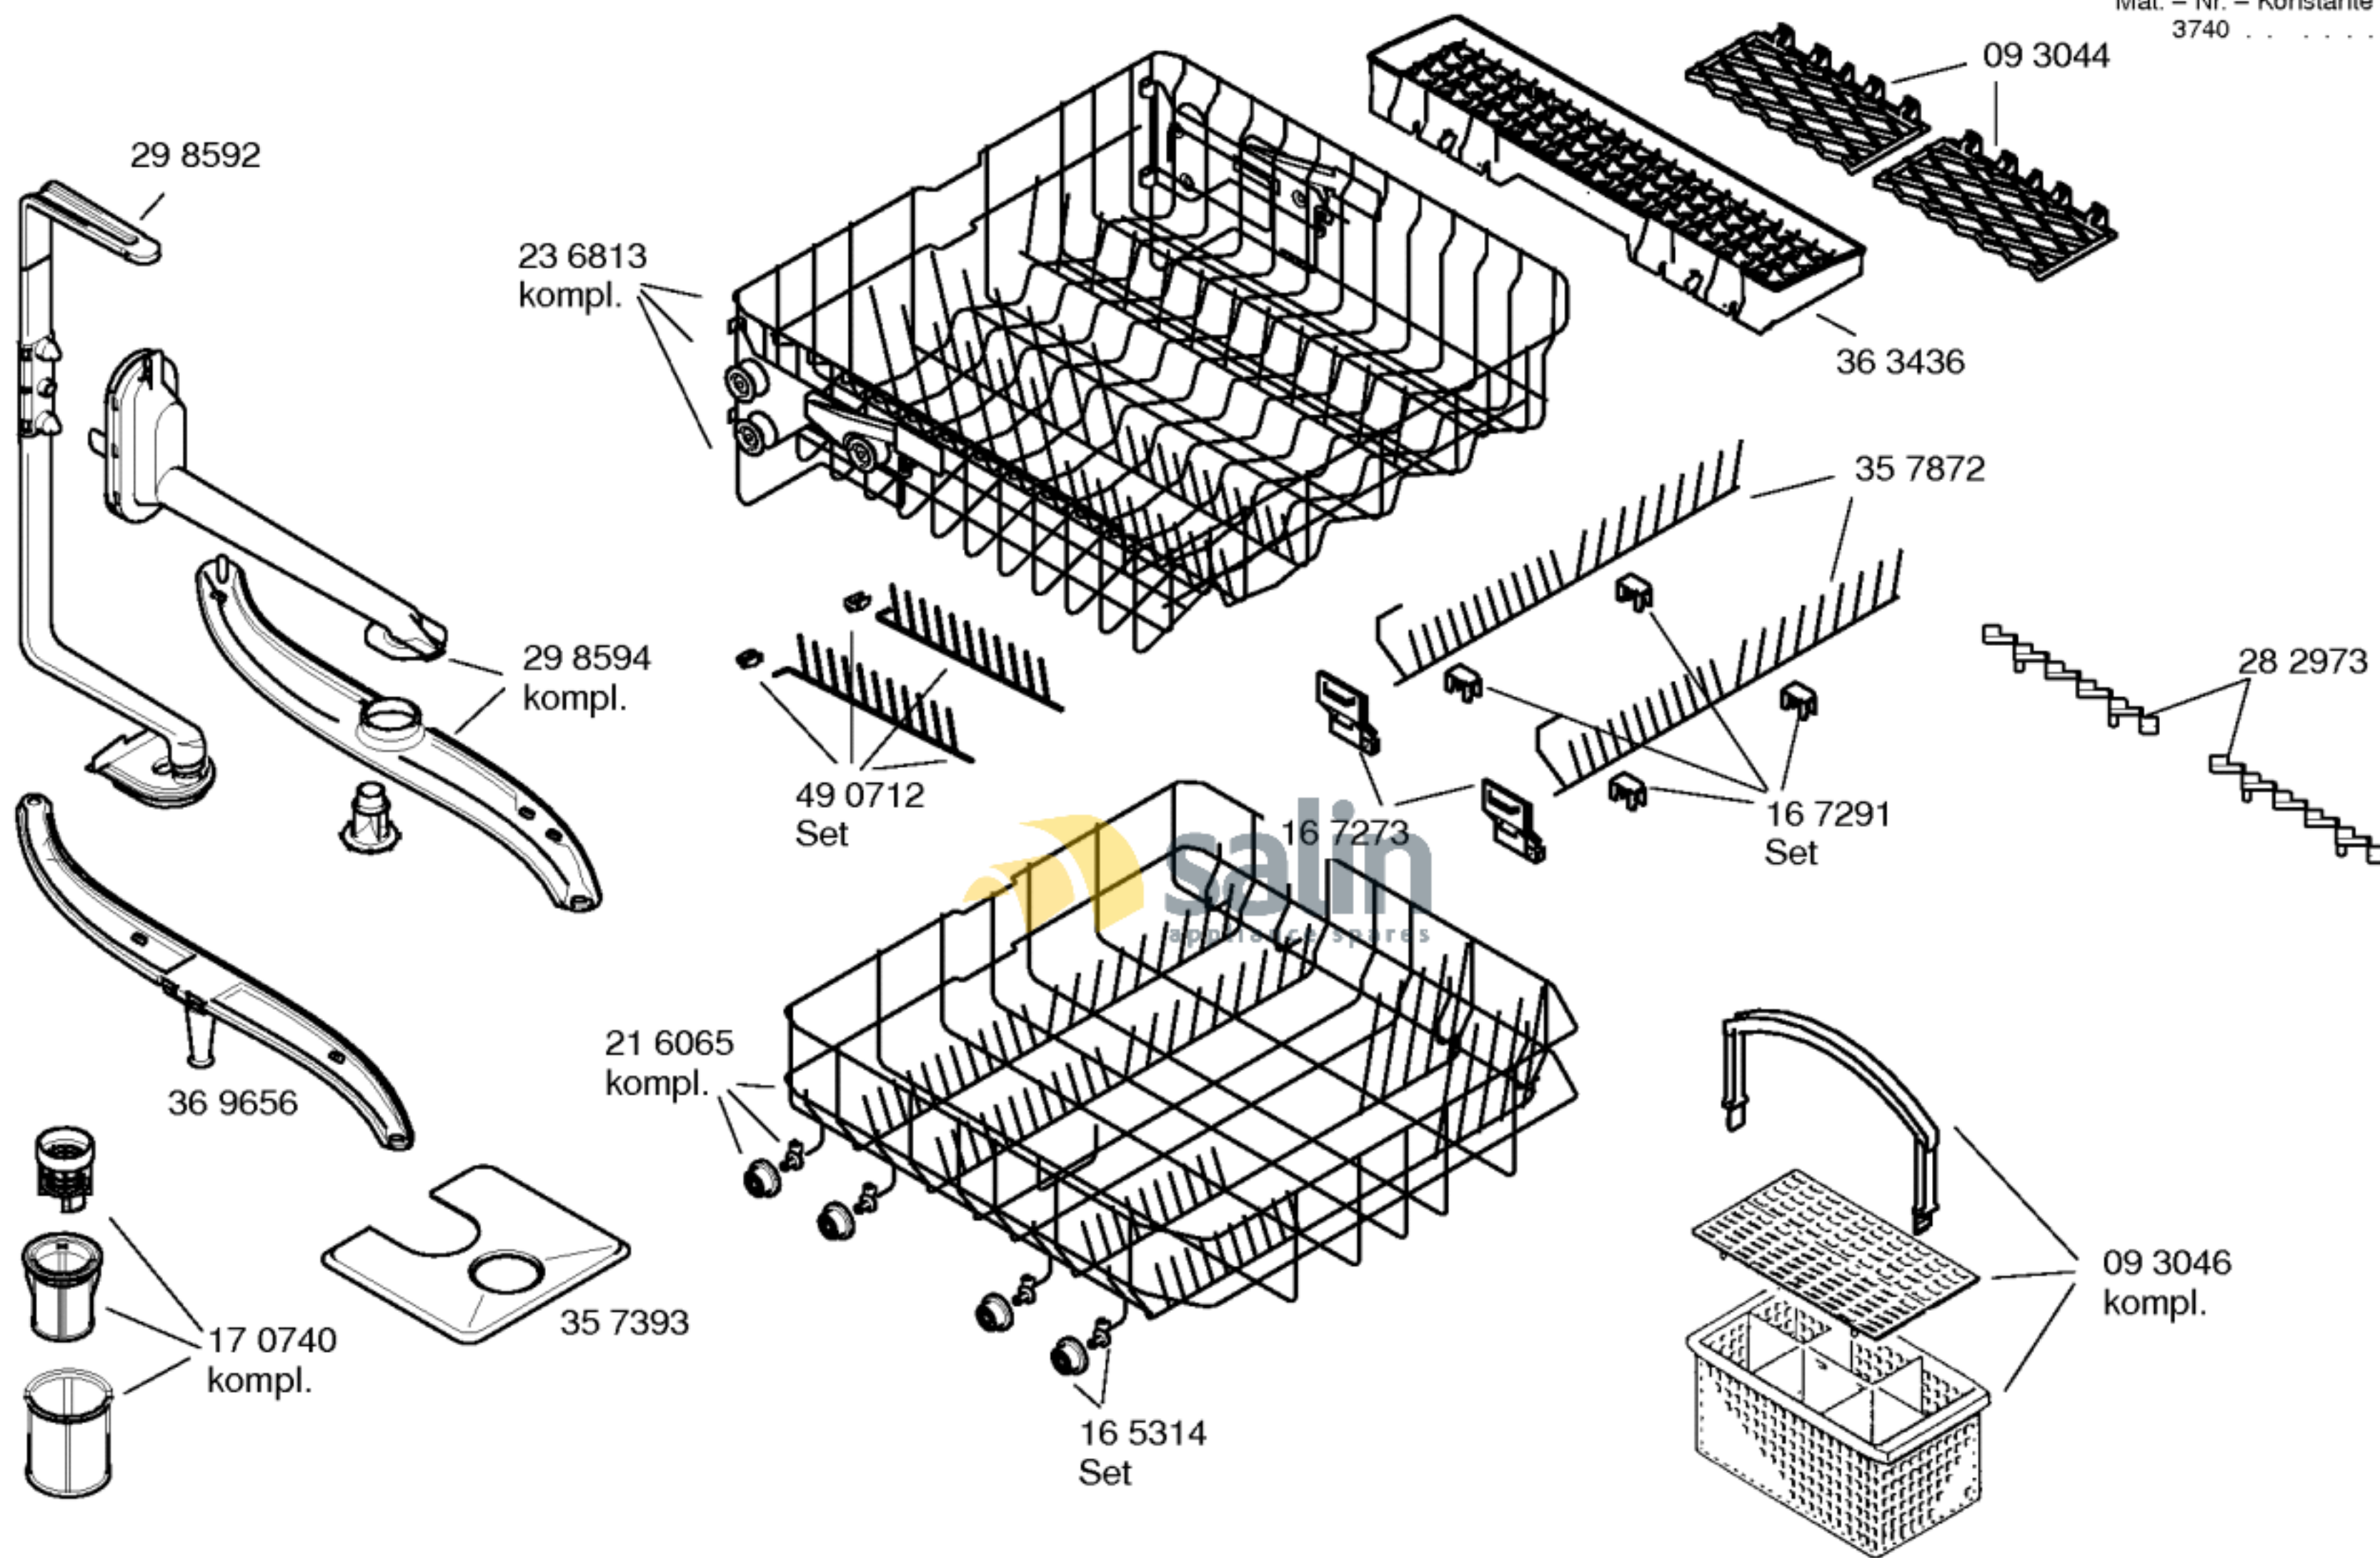

Mat. - Nr. - Konstante
3740 . . . . .

FAMILY : SGI49A55
MODEL NO: SGI49A55/35
Check Position No/Part No or Replacement No