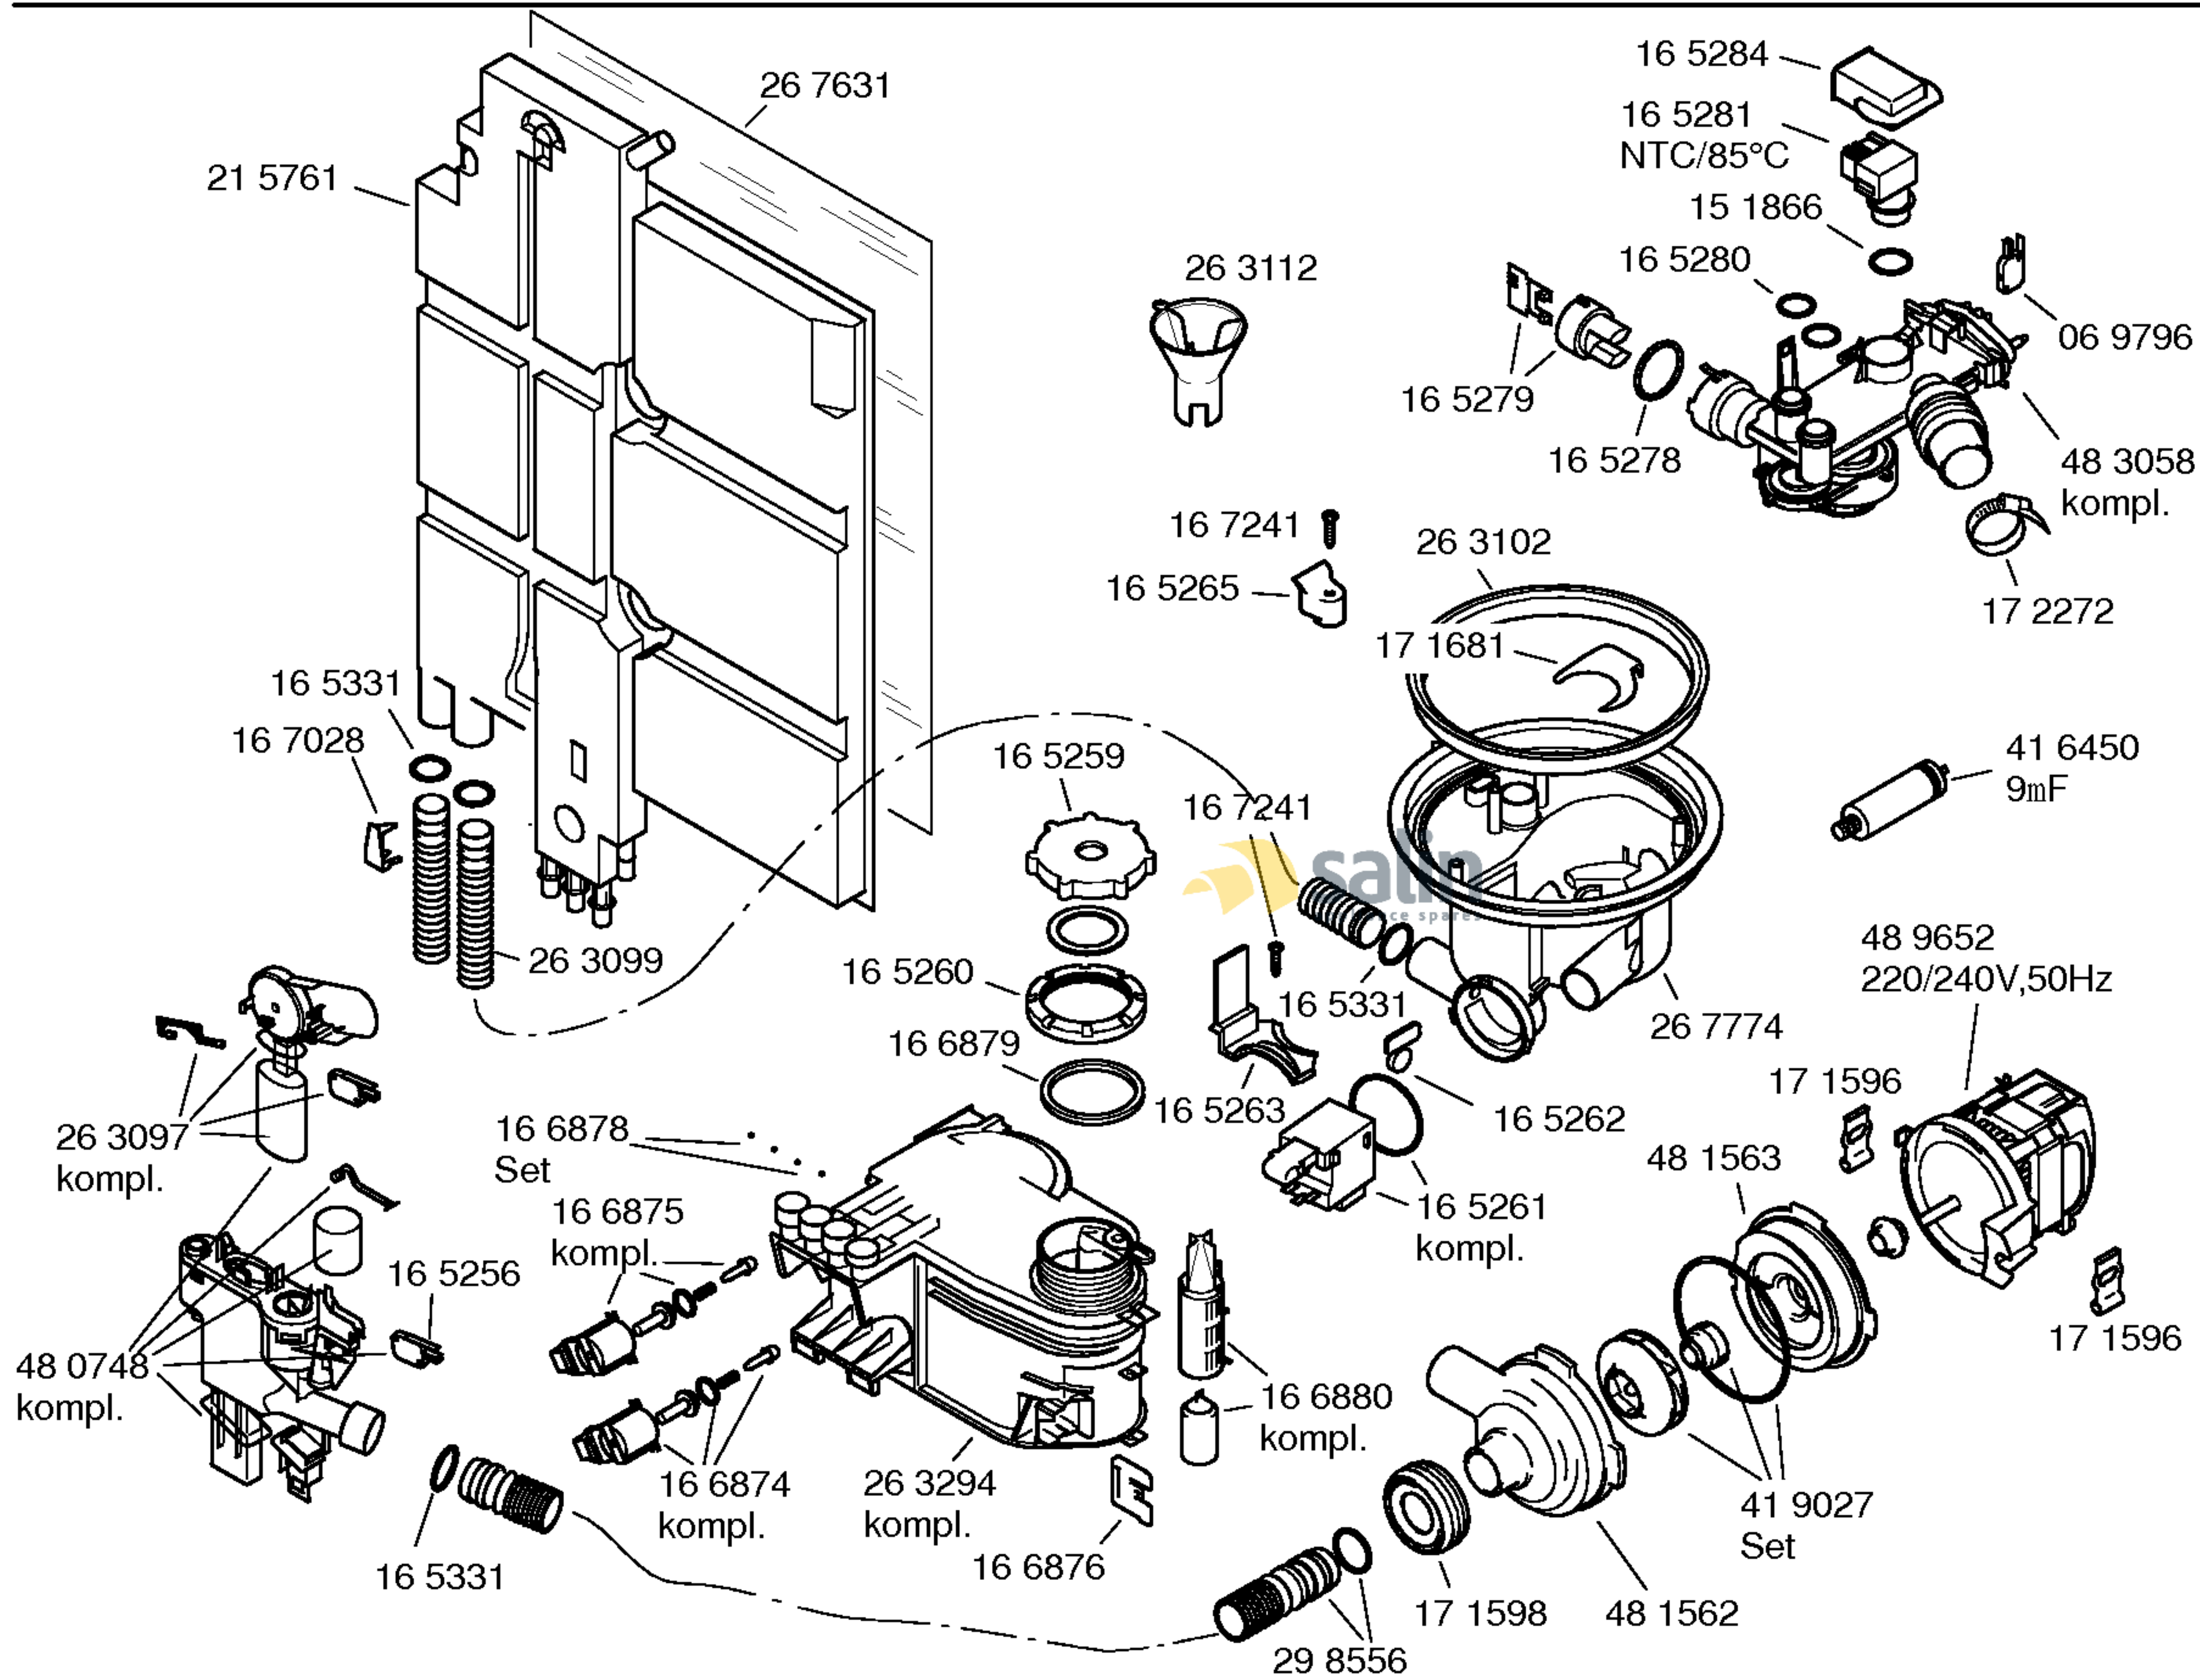

Mat. – Nr. – Konstante
3740

Gebrauchsanweisung
58 5900
(de)
58 5910
(nl)
58 5909
(fr)
58 6668
(it)

Kurzanleitung
58 5902
(de)
58 5913
(nl)
58 5911
(fr)
58 6510
(it)

Montage/Aufstellan-
weisung
583669

Mat.-Nr.-Konstante
3740

- Zubehör
- Entkalker
46 0038
- Verlg. Aqua-Stop
Kunststoffrohr 2,2 m
Ablaufschl. 1,95m
SGZ 1010
- Kupferrohr
10 mm Ø/ 1,5 m
SMZ3005
- Messerkas.-Backbl.-
Düse
SGZ 1000
- Silberglanzkassette
SMZ2003
- Spülhilfe Set
SGZ 1050
- Korbeinsatz für
Langstielgläser
SMZ 2004
- Verblendungs- und
Befestigungssatz
SGZ2025

Mat. - Nr. - Konstante
3740

e164148-6/3

FAMILY : SGI49A55
MODEL NO: SGI49A55/35
Check Position No/Part No or Replacement No

Mat. – Nr. – Konstante
3740

e164148-6/5

FAMILY : SGI49A55
MODEL NO: SGI49A55/35
Check Position No/Part No or Replacement No