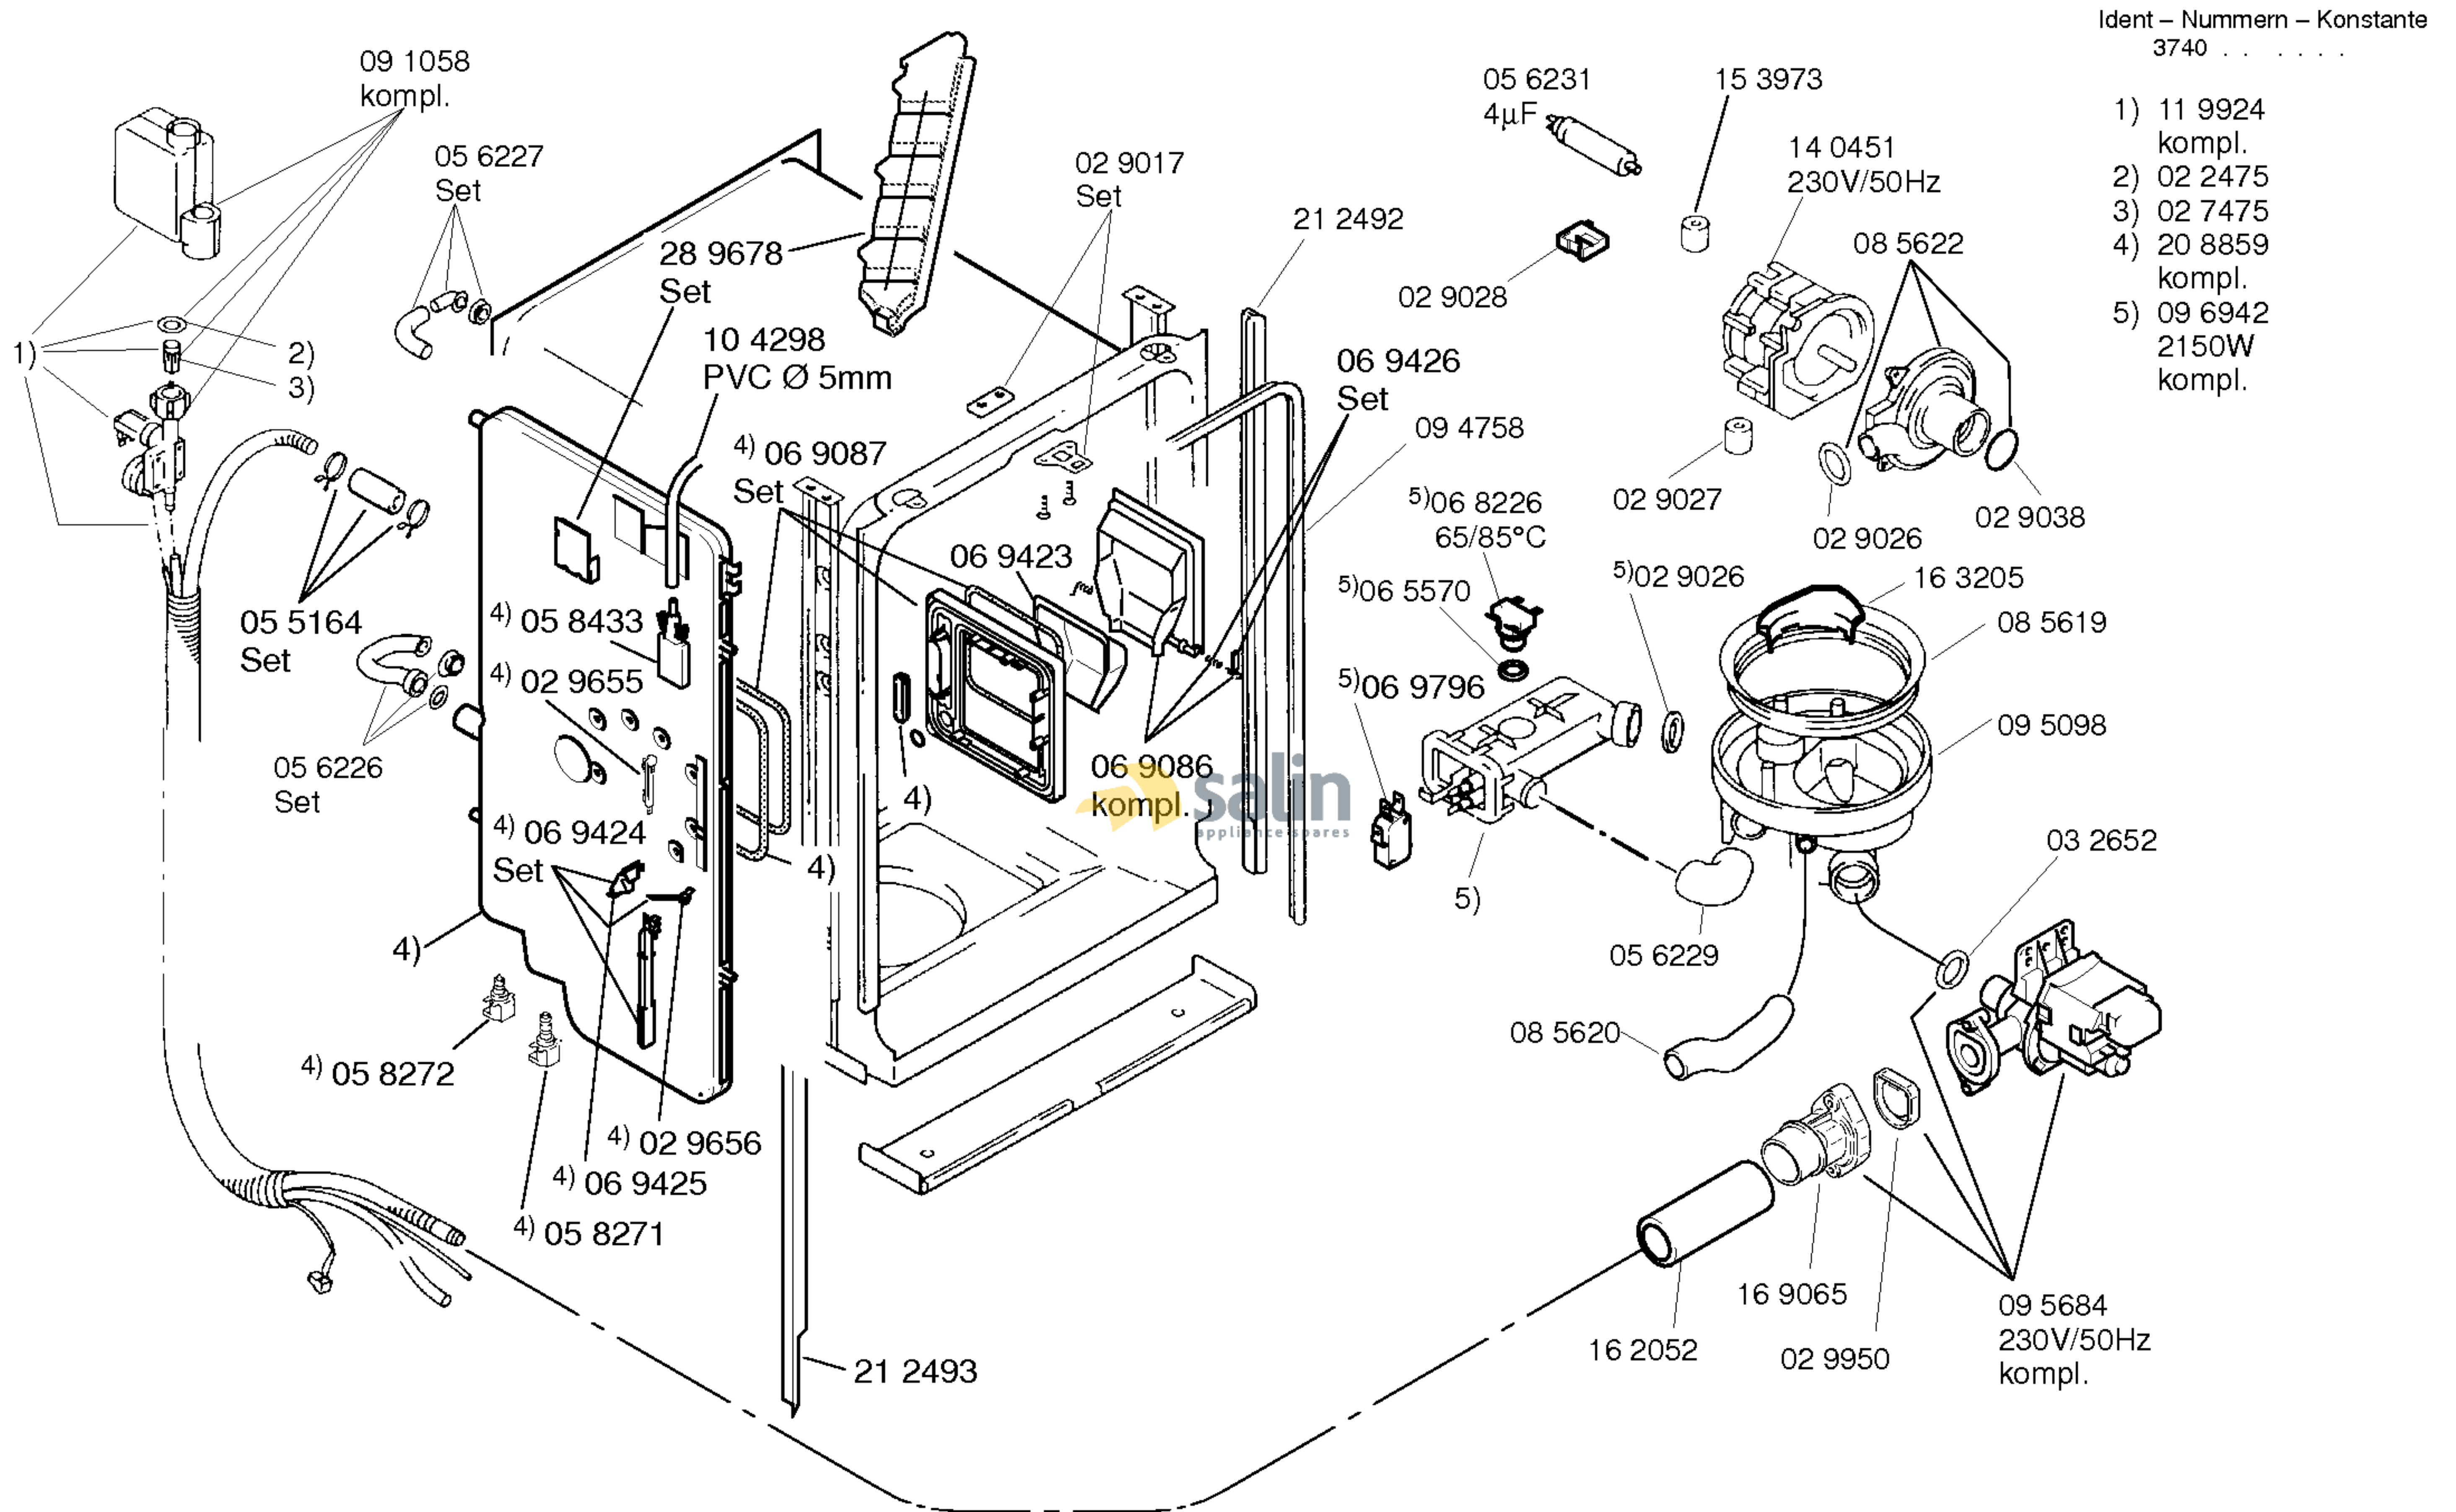

Ident - Nummern - Konstante
3740

Gebrauchsanweisung
51 6232
V01
(D,GB,F,I,NL,E,P)
51 9060
V02
(D,GB,F,I,NL,E,P,GR)

Montageanweisung
51 3502
(D,GB,F,I,NL,E,P)

Entkalker
46 0038

Teststreifen
Wasserhärte
05 8043

1) 09 2191
2) 35 0503

Zubehör:
Unterbausockel
SMZ 3006
Silberbesteckkorb
SMZ 2003

Verl-Aqua-Stop
Kupferrohr
SMZ 3005

Schl.-Aqua-Stop II
SMZ 3008

Ident - Nummern - Konstante
 3740

e162372-4/3

FAMILY : SPI4465
 MODEL NO: SPI4465/06
 Check Position No/Part No or Replacement No

Ident - Nummern - Konstante
3740