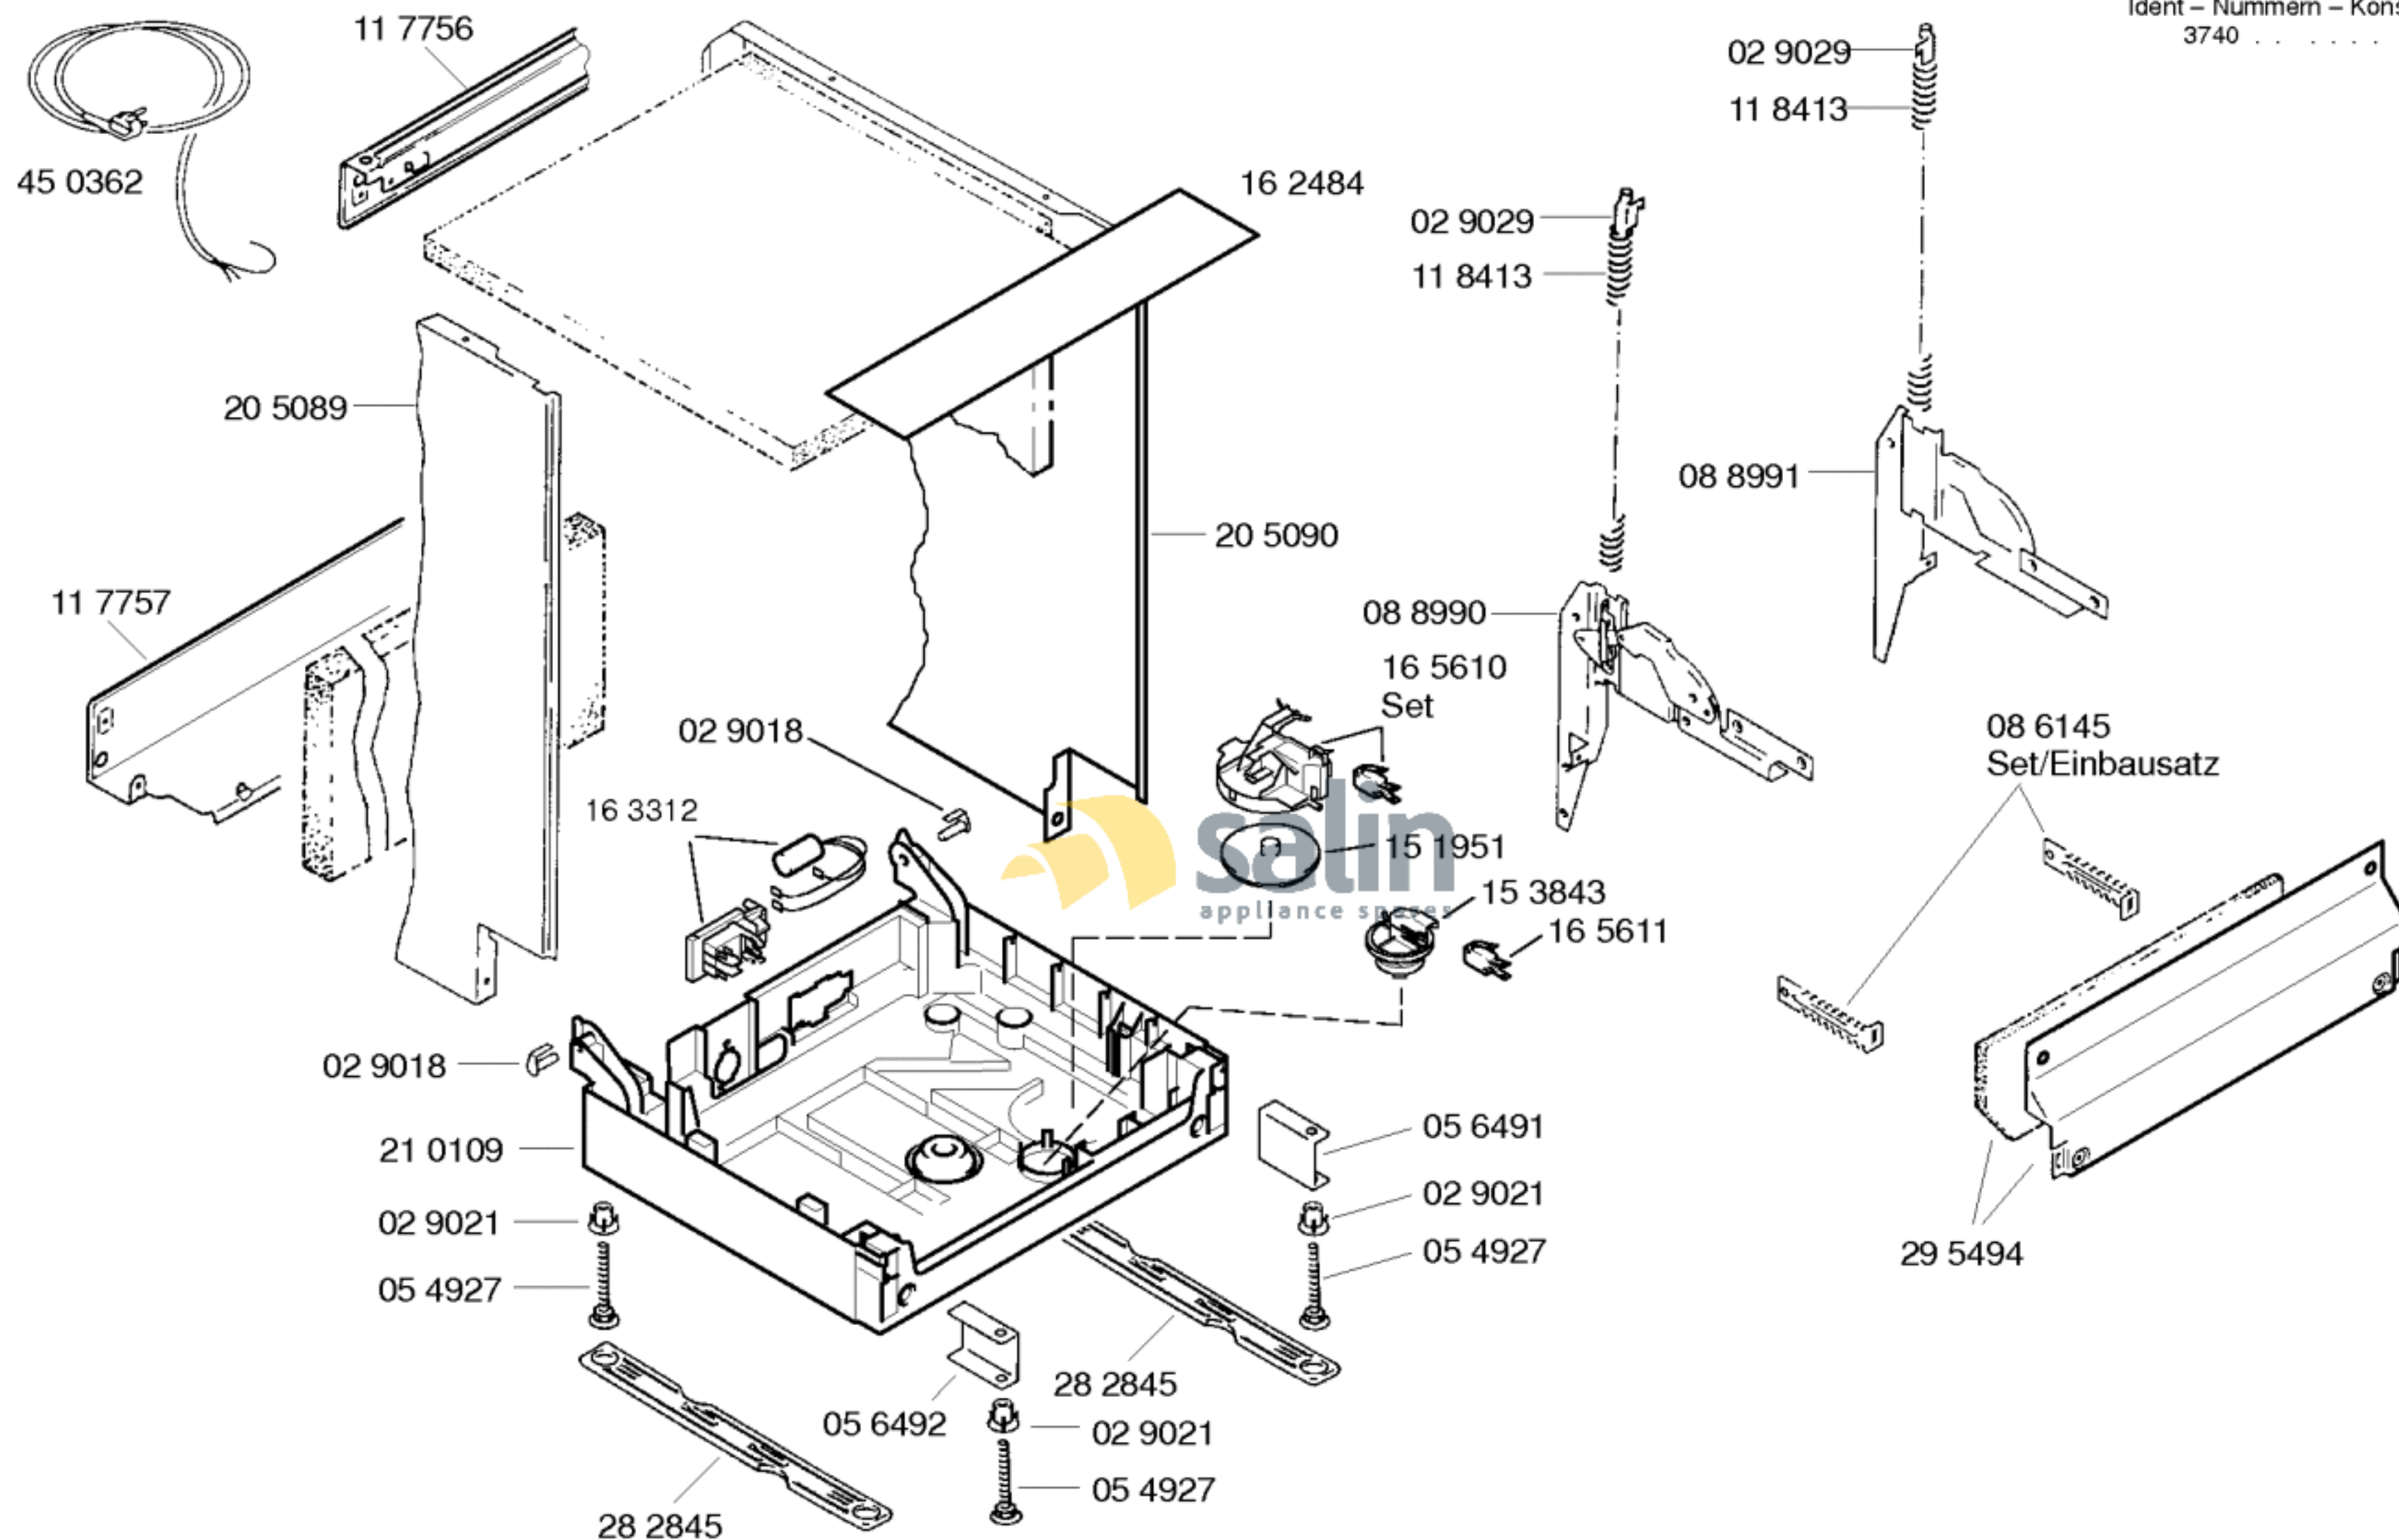

Ident - Nummern - Konstante
3740

Gebrauchsanweisung
51 6232
V01
(D,GB,F,I,NL,E,P)
51 9060
V02
(D,GB,F,I,NL,E,P,GR)

Montageanweisung
51 3502
(D,GB,F,I,NL,E,P)

Entkalker
46 0038

Teststreifen
Wasserhärte
05 8043

1) 09 2191
2) 35 0503

Zubehör:
Unterbausockel
SMZ 3006
Silberbesteckkorb
SMZ 2003

Verl-Aqua-Stop
Kupferrohr
SMZ 3005

Schl.-Aqua-Stop II
SMZ 3008

Ident - Nummern - Konstante
 3740

e162372-4/3

FAMILY : SPI4465
 MODEL NO: SPI4465/06
 Check Position No/Part No or Replacement No