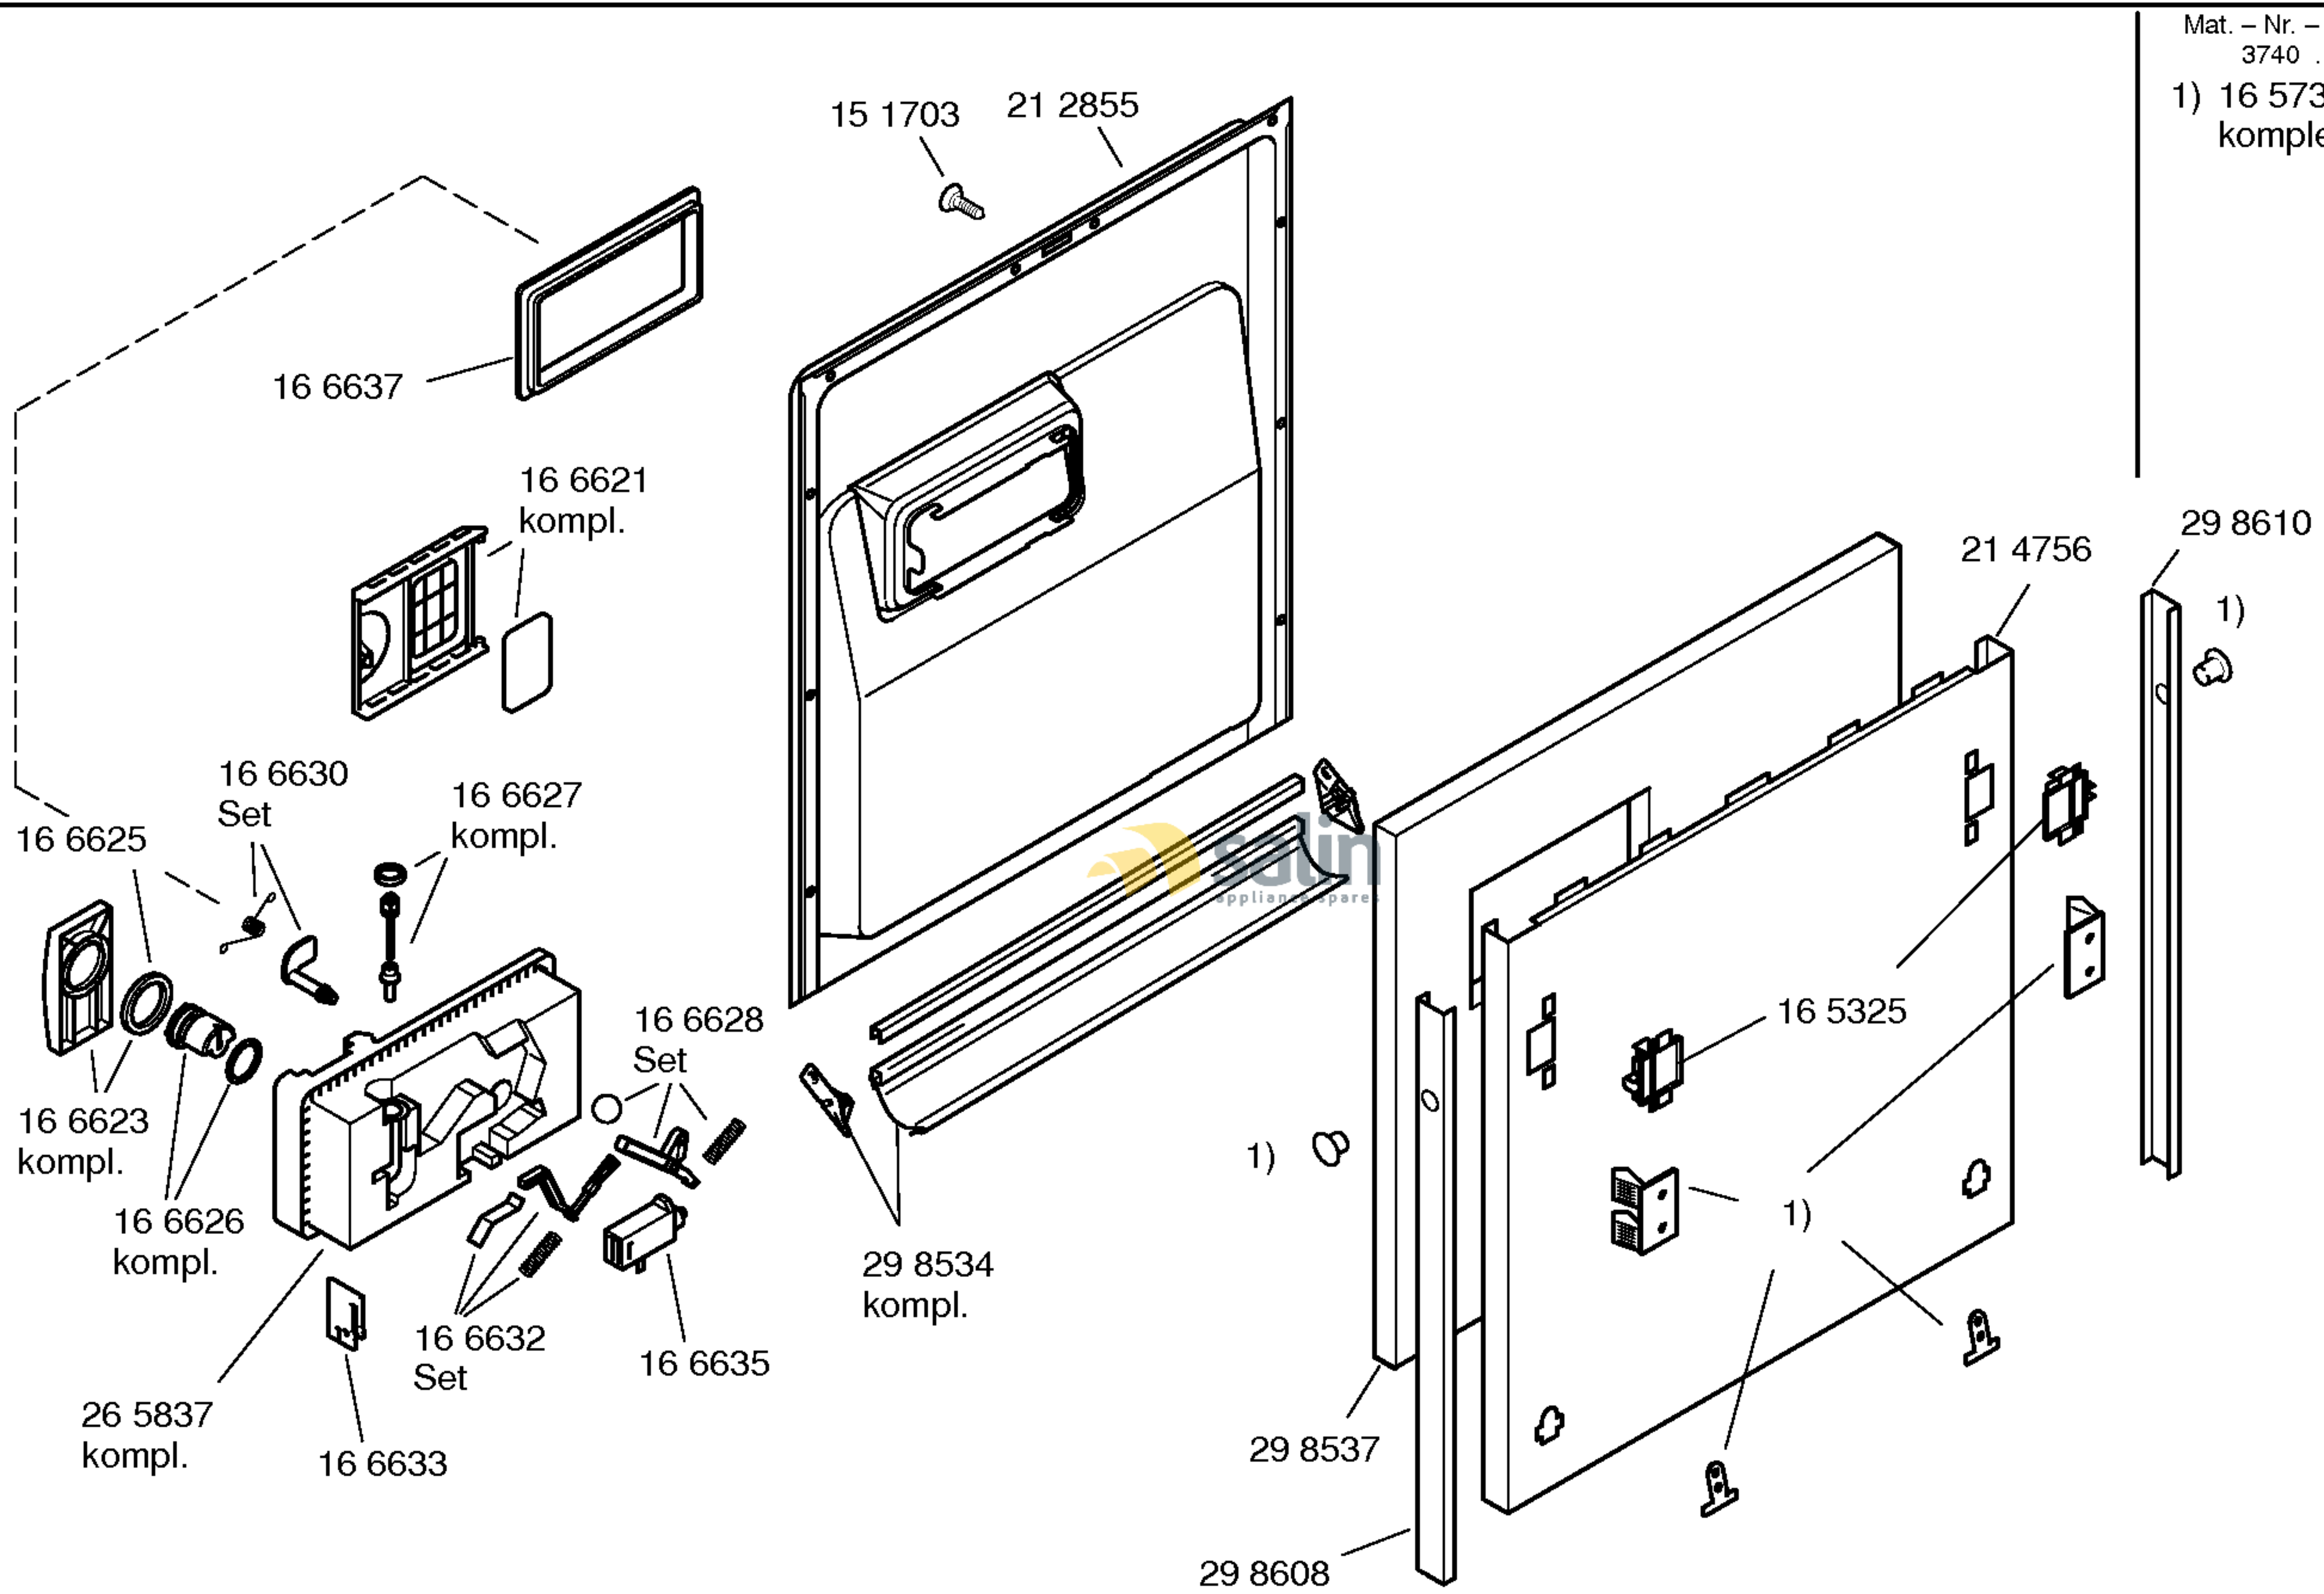

Mat. – Nr. – Konstante
3740

Gebrauchsanweisung:
52 9111
es,pt

Zubehör:
Entkalker
46 0038

Verlg. Aqua-Stop
Kunststoffrohr 2,2 m
Ablaufschl. 1,95m
SGZ 1010

Kupferrohr
Ø 10 mm / 1,5 m
SMZ3005

Messerkas.-Backbl.-
Düse
SGZ 1000

Silberbesteckkorb
SGZ2003

Mat. – Nr. – Konstante
3740

1) 16 5737
komplett.

Mat. – Nr. – Konstante
3740

e163824-6/3

FAMILY : SGI4355EU
MODEL NO: SGI4355EU/13
Check Position No/Part No or Replacement No