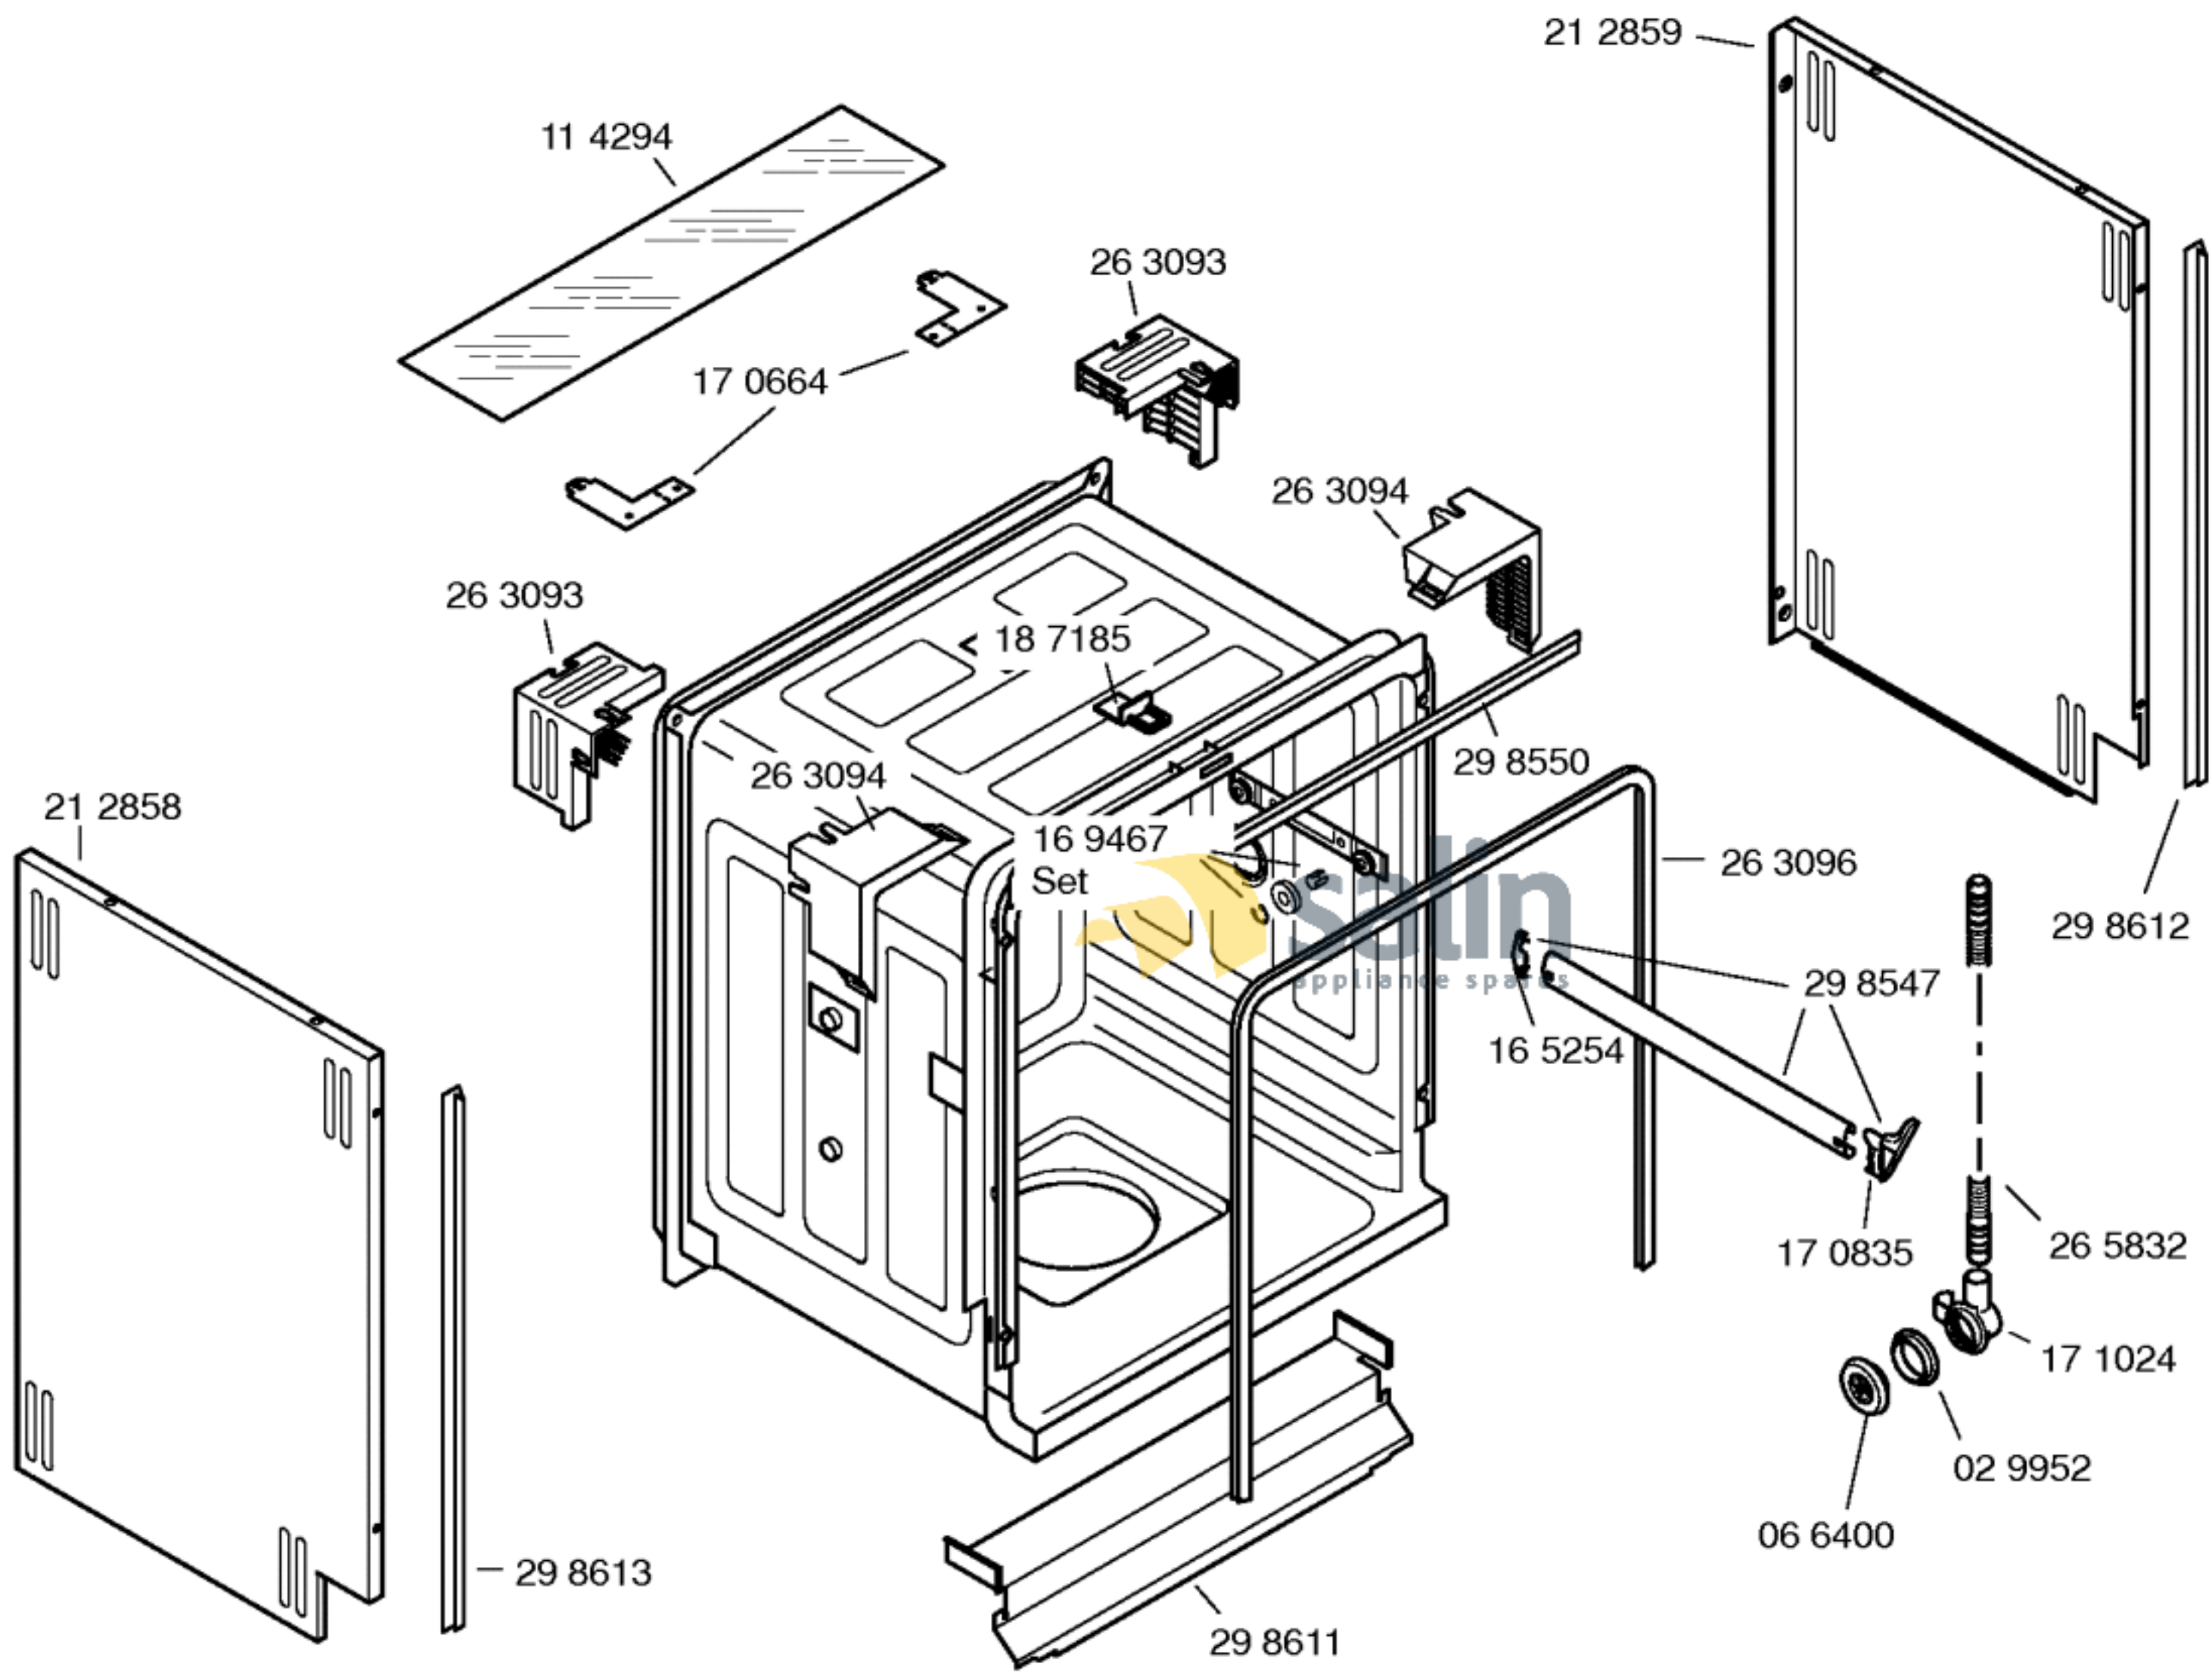

Mat. – Nr. – Konstante
3740

Gebrauchsanweisung:
52 9111
es,pt

Zubehör:
Entkalker
46 0038

Verlg. Aqua-Stop
Kunststoffrohr 2,2 m
Ablaufschl. 1,95m
SGZ 1010

Kupferrohr
Ø 10 mm / 1,5 m
SMZ3005

Messerkas.-Backbl.-
Düse
SGZ 1000

Silberbesteckkorb
SGZ2003

Mat. – Nr. – Konstante
3740

1) 16 5737
komplett.

Mat. – Nr. – Konstante
3740

e163824-6/3

FAMILY : SGI4355EU
MODEL NO: SGI4355EU/13
Check Position No/Part No or Replacement No