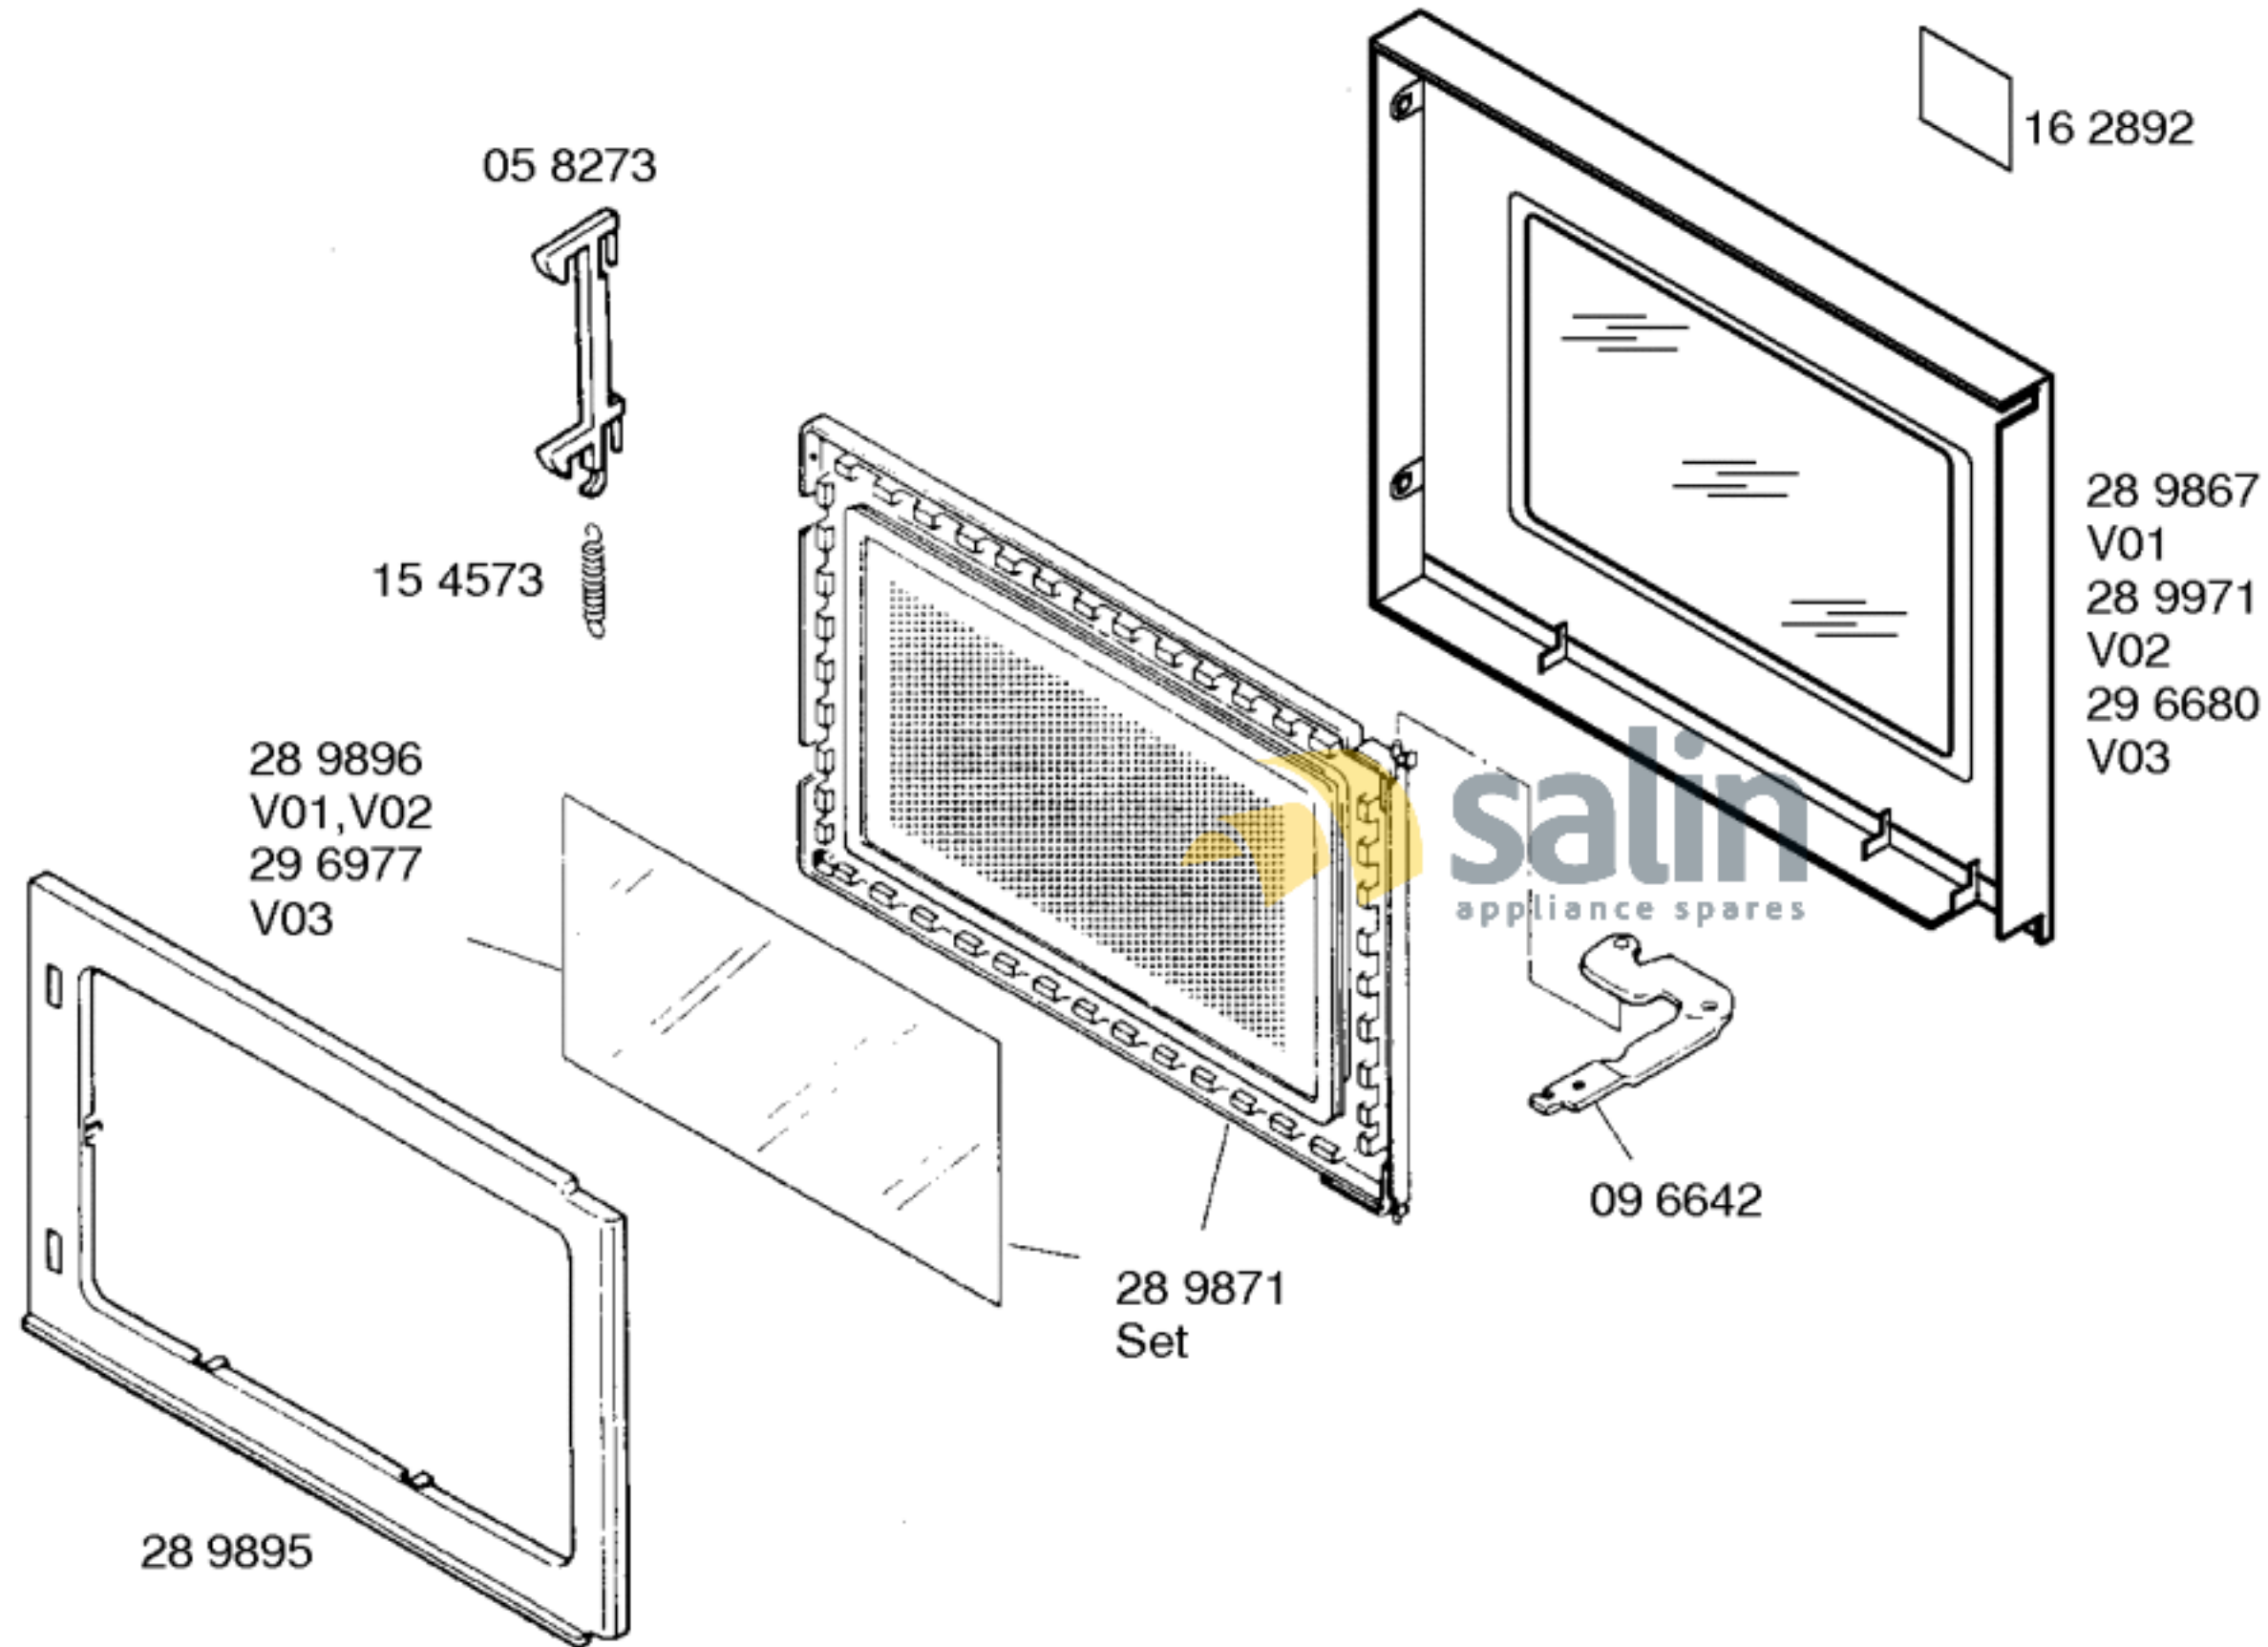

Mat. - Nr. - Konstante
 3740

Gebrauchsanweisung
 51 8080
 (D,F,GB,I,NL)
 51 8304
 (S,D,N,FIN,DK)

Kochbuch
 51 3874
 (D)
 52 0535
 (GB)

Sonderzubehör:

Einbaurahmen kompl.
 Für 50cm Oberschrank
 HMZ7825
 V01
 HMZ7865
 V02
 HMZ7805
 V03

Für 60cm Oberschrank
 HMZ7826
 V01
 HMZ7866
 V02
 HMZ7806
 V03

Mat. - Nr. - Konstante
3740

e132734-3/2

FAMILY : HMT750FGB
MODEL NO: HMT750FGB/01
Check Position No/Part No or Replacement No

Mat. - Nr. - Konstante
 3740

- 1) 15 4544
- 2) 03 2869
- 3) 03 2870
- 4) 15 4550
- 5) 08 5692
- V01,V02
- 16 2888
- V03