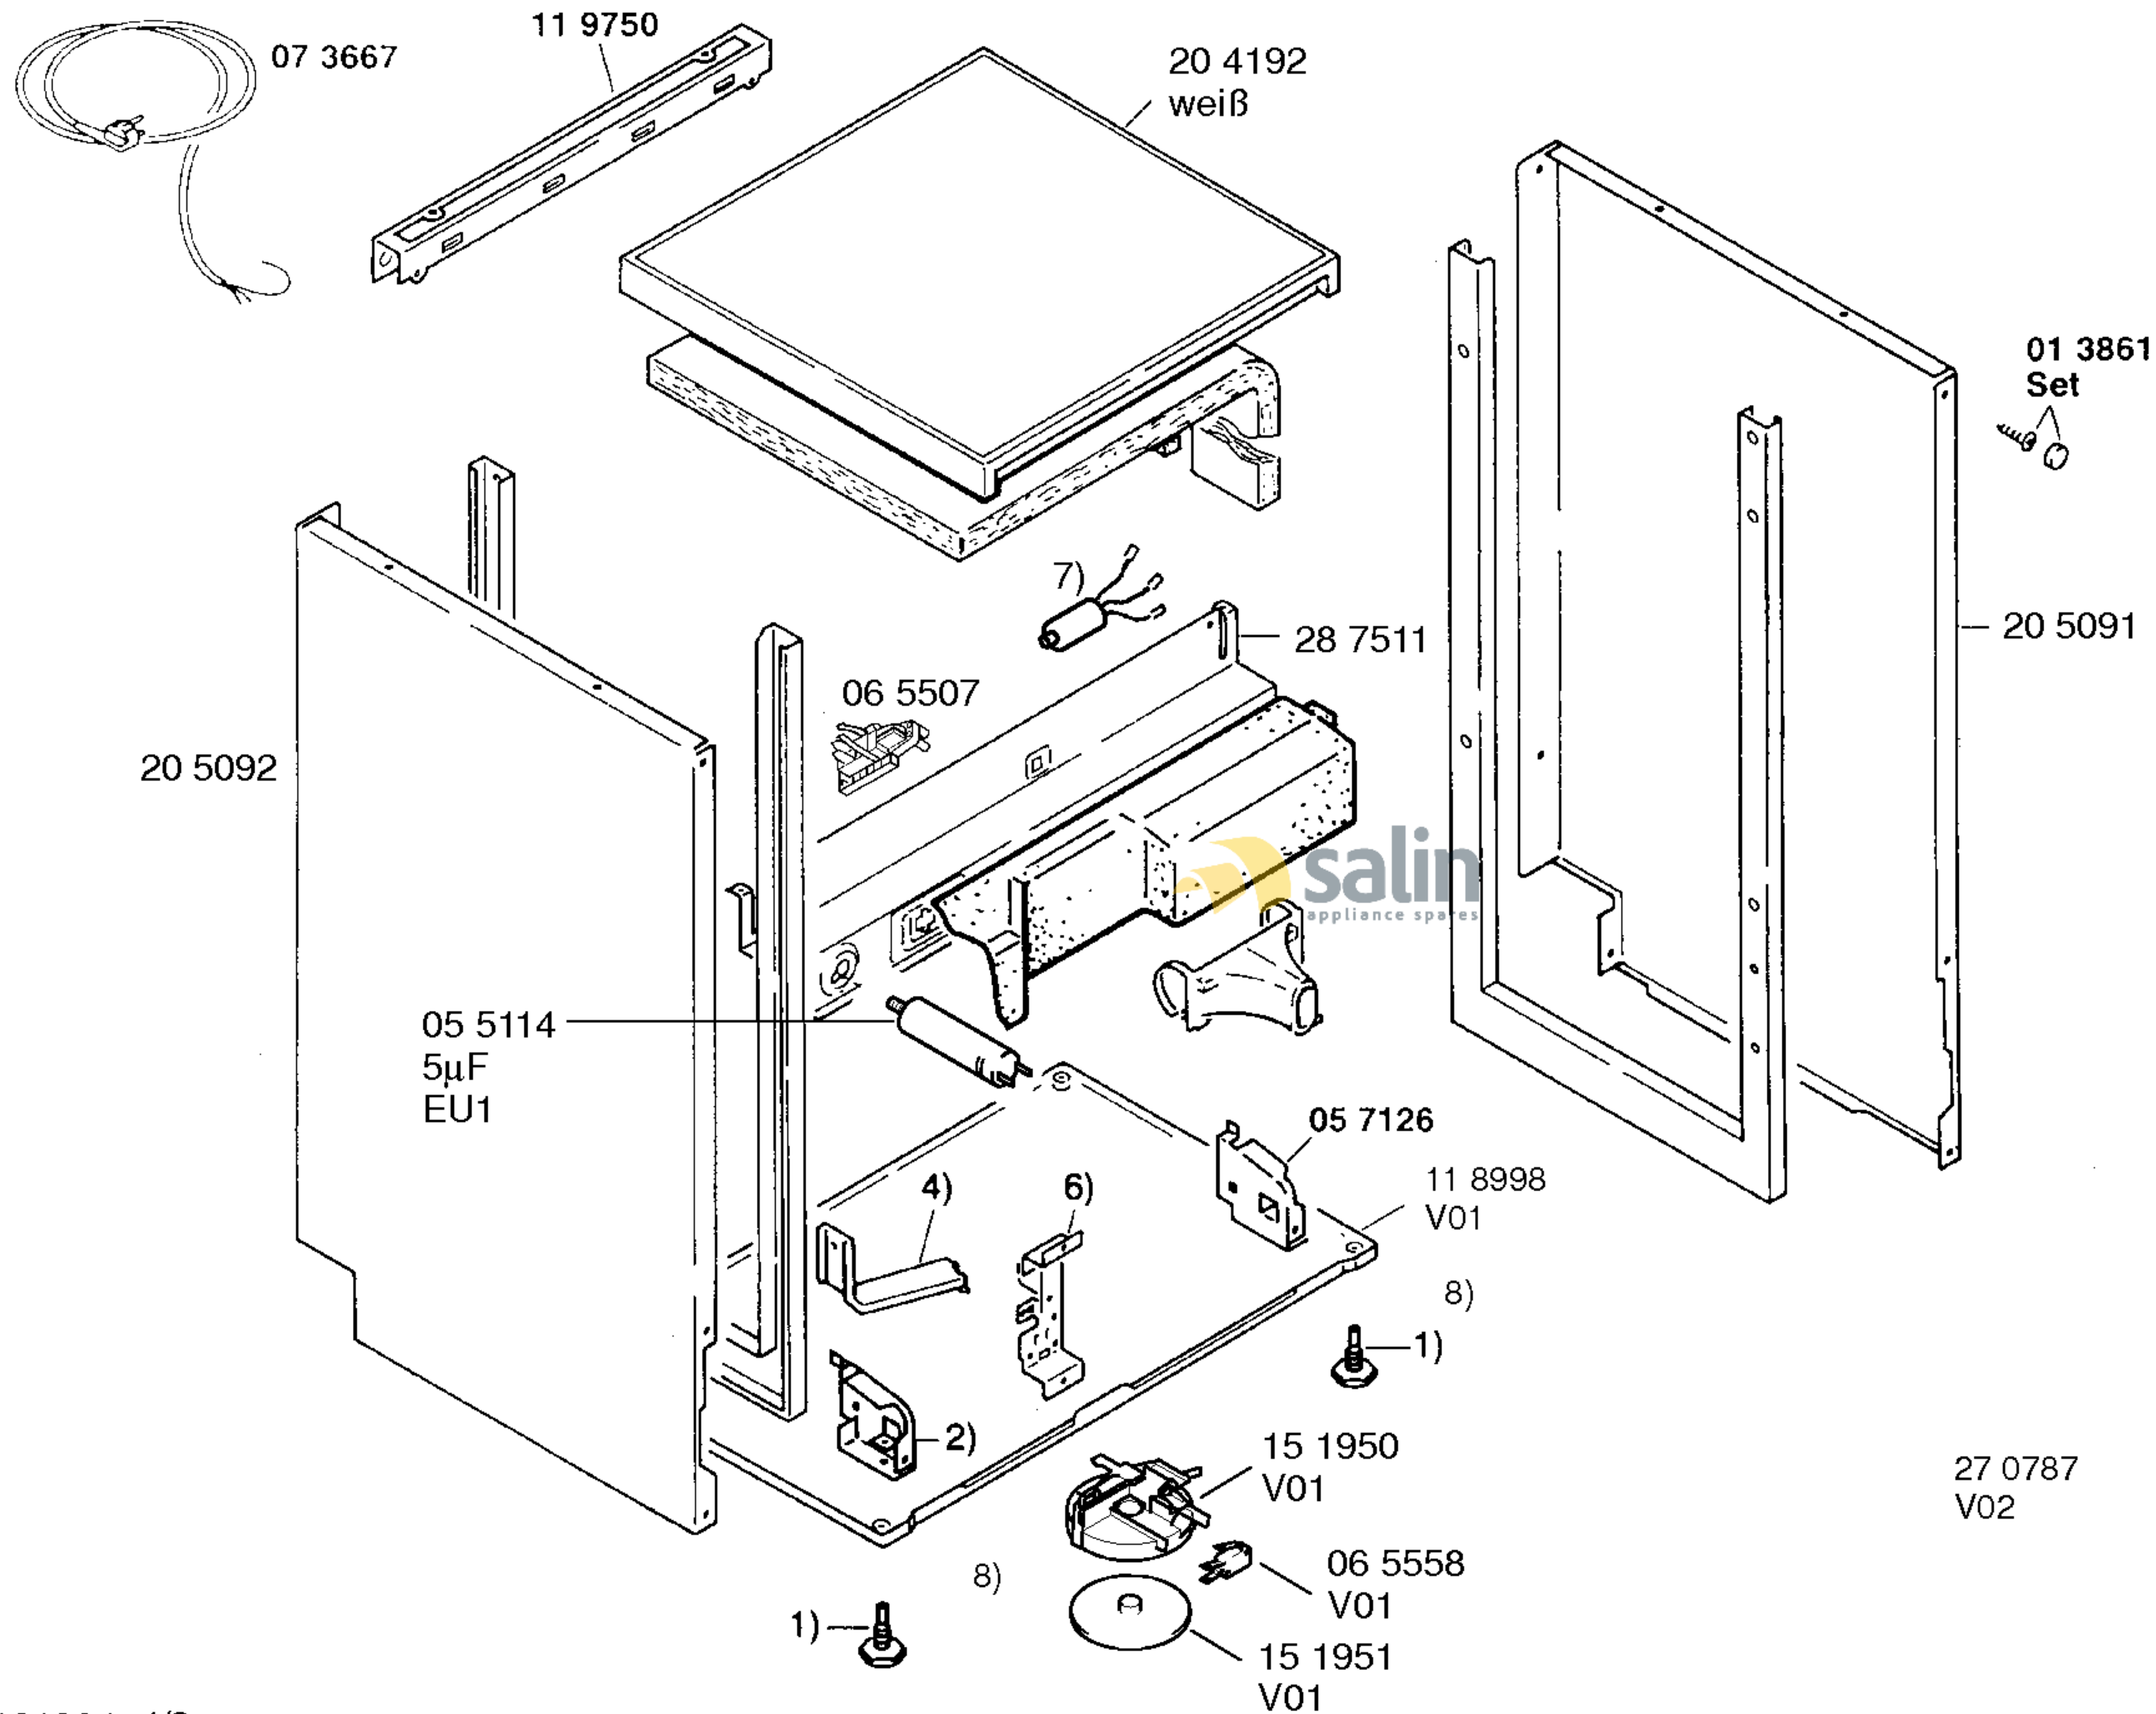

Ident - Nummern - Konstante
3740

51 3894
Gebrauchsanweisung
(D,F,GB,I,NL)
51 3779
Montageanweisung
(D,F,GB,I,NL,DK,E,P,S,
N,SF,GR,TR)

Entkalker
460038

Zubehör :
Silberbesteckkorb
SMZ2003

Steck-Etagere
SMZ2006

Unterbausockel
SMZ3006

Dekorrahmen
SMZ1006
grau

Ausgleichsleiste
SMZ3017
weiss
SMZ3019
braun

e161984-4/2

FAMILY : SMS2032EE
MODEL NO: SMS2032EE/14
Check Position No/Part No or Replacement No

Ident - Nummern - Konstante
3740