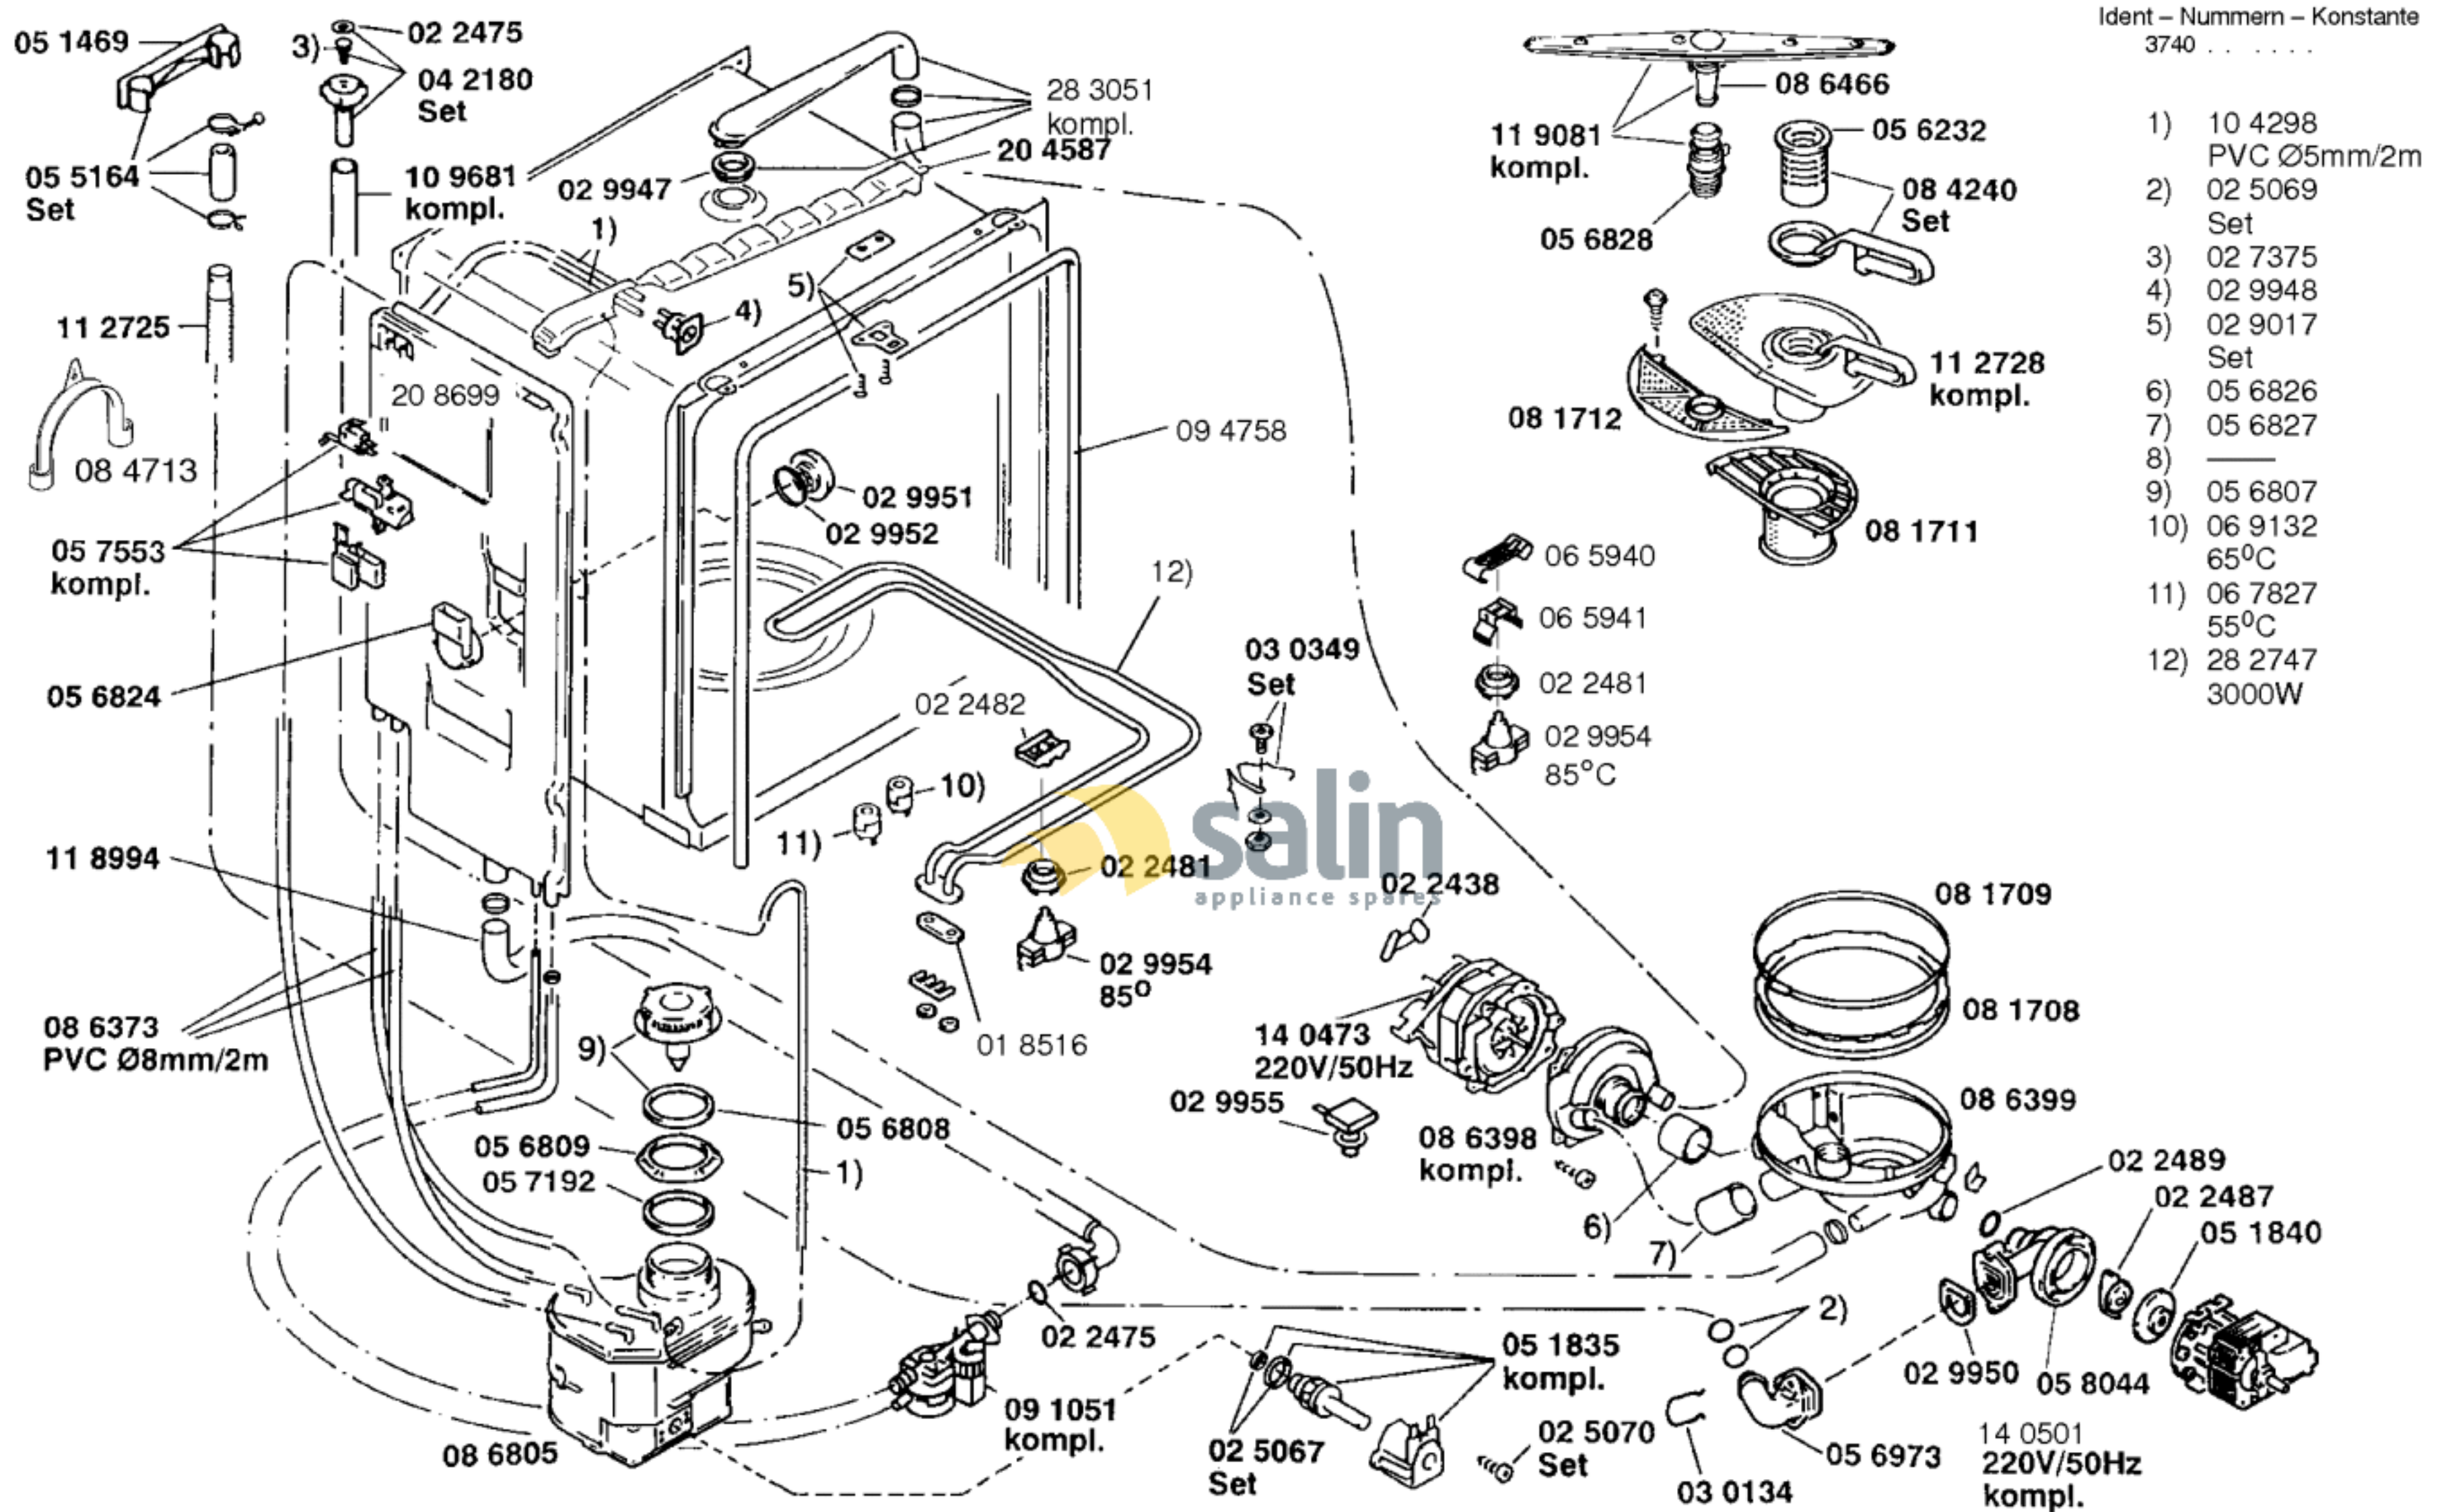

Ident - Nummern - Konstante
3740

51 3894
Gebrauchsanweisung
(D,F,GB,I,NL)
51 3779
Montageanweisung
(D,F,GB,I,NL,DK,E,P,S,
N,SF,GR,TR)

Entkalker
460038

Zubehör :
Silberbesteckkorb
SMZ2003

Steck-Etagere
SMZ2006

Unterbausockel
SMZ3006

Dekorrahmen
SMZ1006
grau

Ausgleichsleiste
SMZ3017
weiss
SMZ3019
braun

e161984-4/2

FAMILY : SMS2032EE
MODEL NO: SMS2032EE/14
Check Position No/Part No or Replacement No

Ident - Nummern - Konstante
3740

- 1) 02 9020
V01
- 03 0973
V02
- 2) 05 7127
- 3) —
- 4) 08 6400
- 5) —
- 6) 08 6970
- 7) 02 9098
- 8) 02 9022
V02

27 0787
V02

Ident - Nummern - Konstante
3740