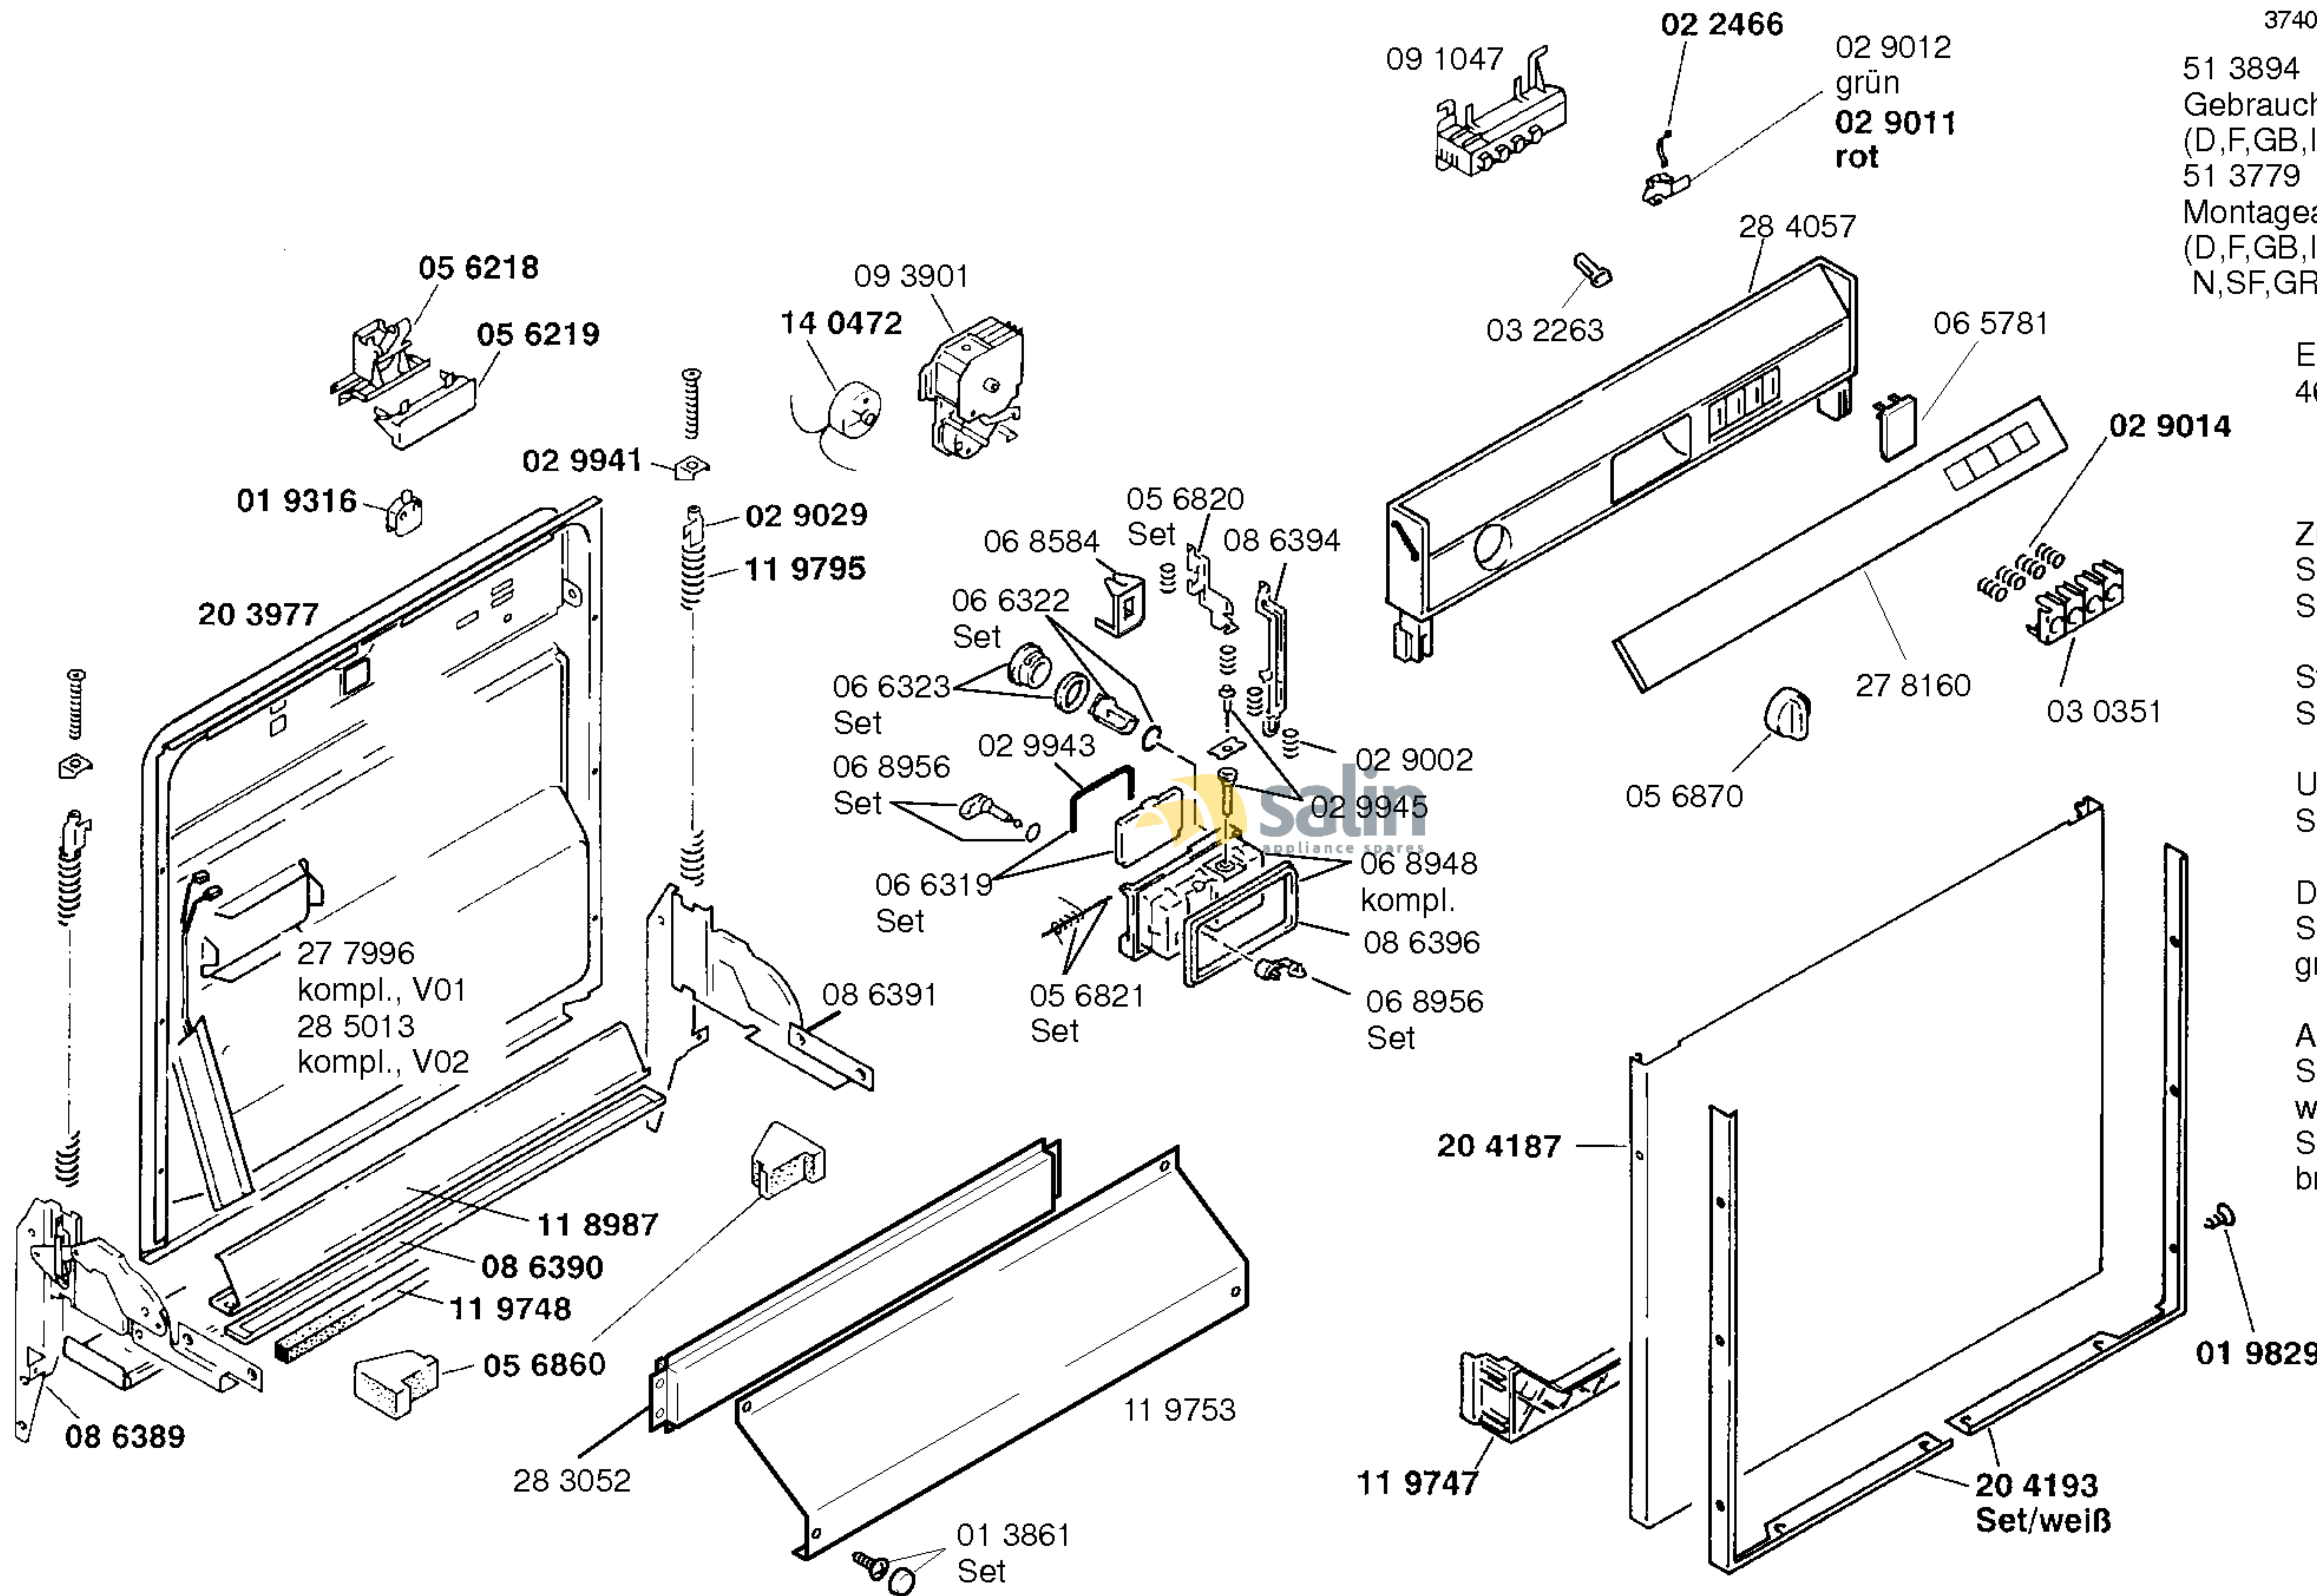

Ident - Nummern - Konstante
3740

51 3894
Gebrauchsanweisung
(D,F,GB,I,NL)
51 3779
Montageanweisung
(D,F,GB,I,NL,DK,E,P,S,
N,SF,GR,TR)

Entkalker
460038

Zubehör :
Silberbesteckkorb
SMZ2003

Steck-Etagere
SMZ2006

Unterbausockel
SMZ3006

Dekorrahmen
SMZ1006
grau

Ausgleichsleiste
SMZ3017
weiss
SMZ3019
braun

e161984-4/2

FAMILY : SMS2032EE
MODEL NO: SMS2032EE/14
Check Position No/Part No or Replacement No

Ident - Nummern - Konstante
3740

- 1) 02 9020
V01
- 03 0973
V02
- 2) 05 7127
- 3) —
- 4) 08 6400
- 5) —
- 6) 08 6970
- 7) 02 9098
- 8) 02 9022
V02

27 0787
V02

Ident - Nummern - Konstante
3740