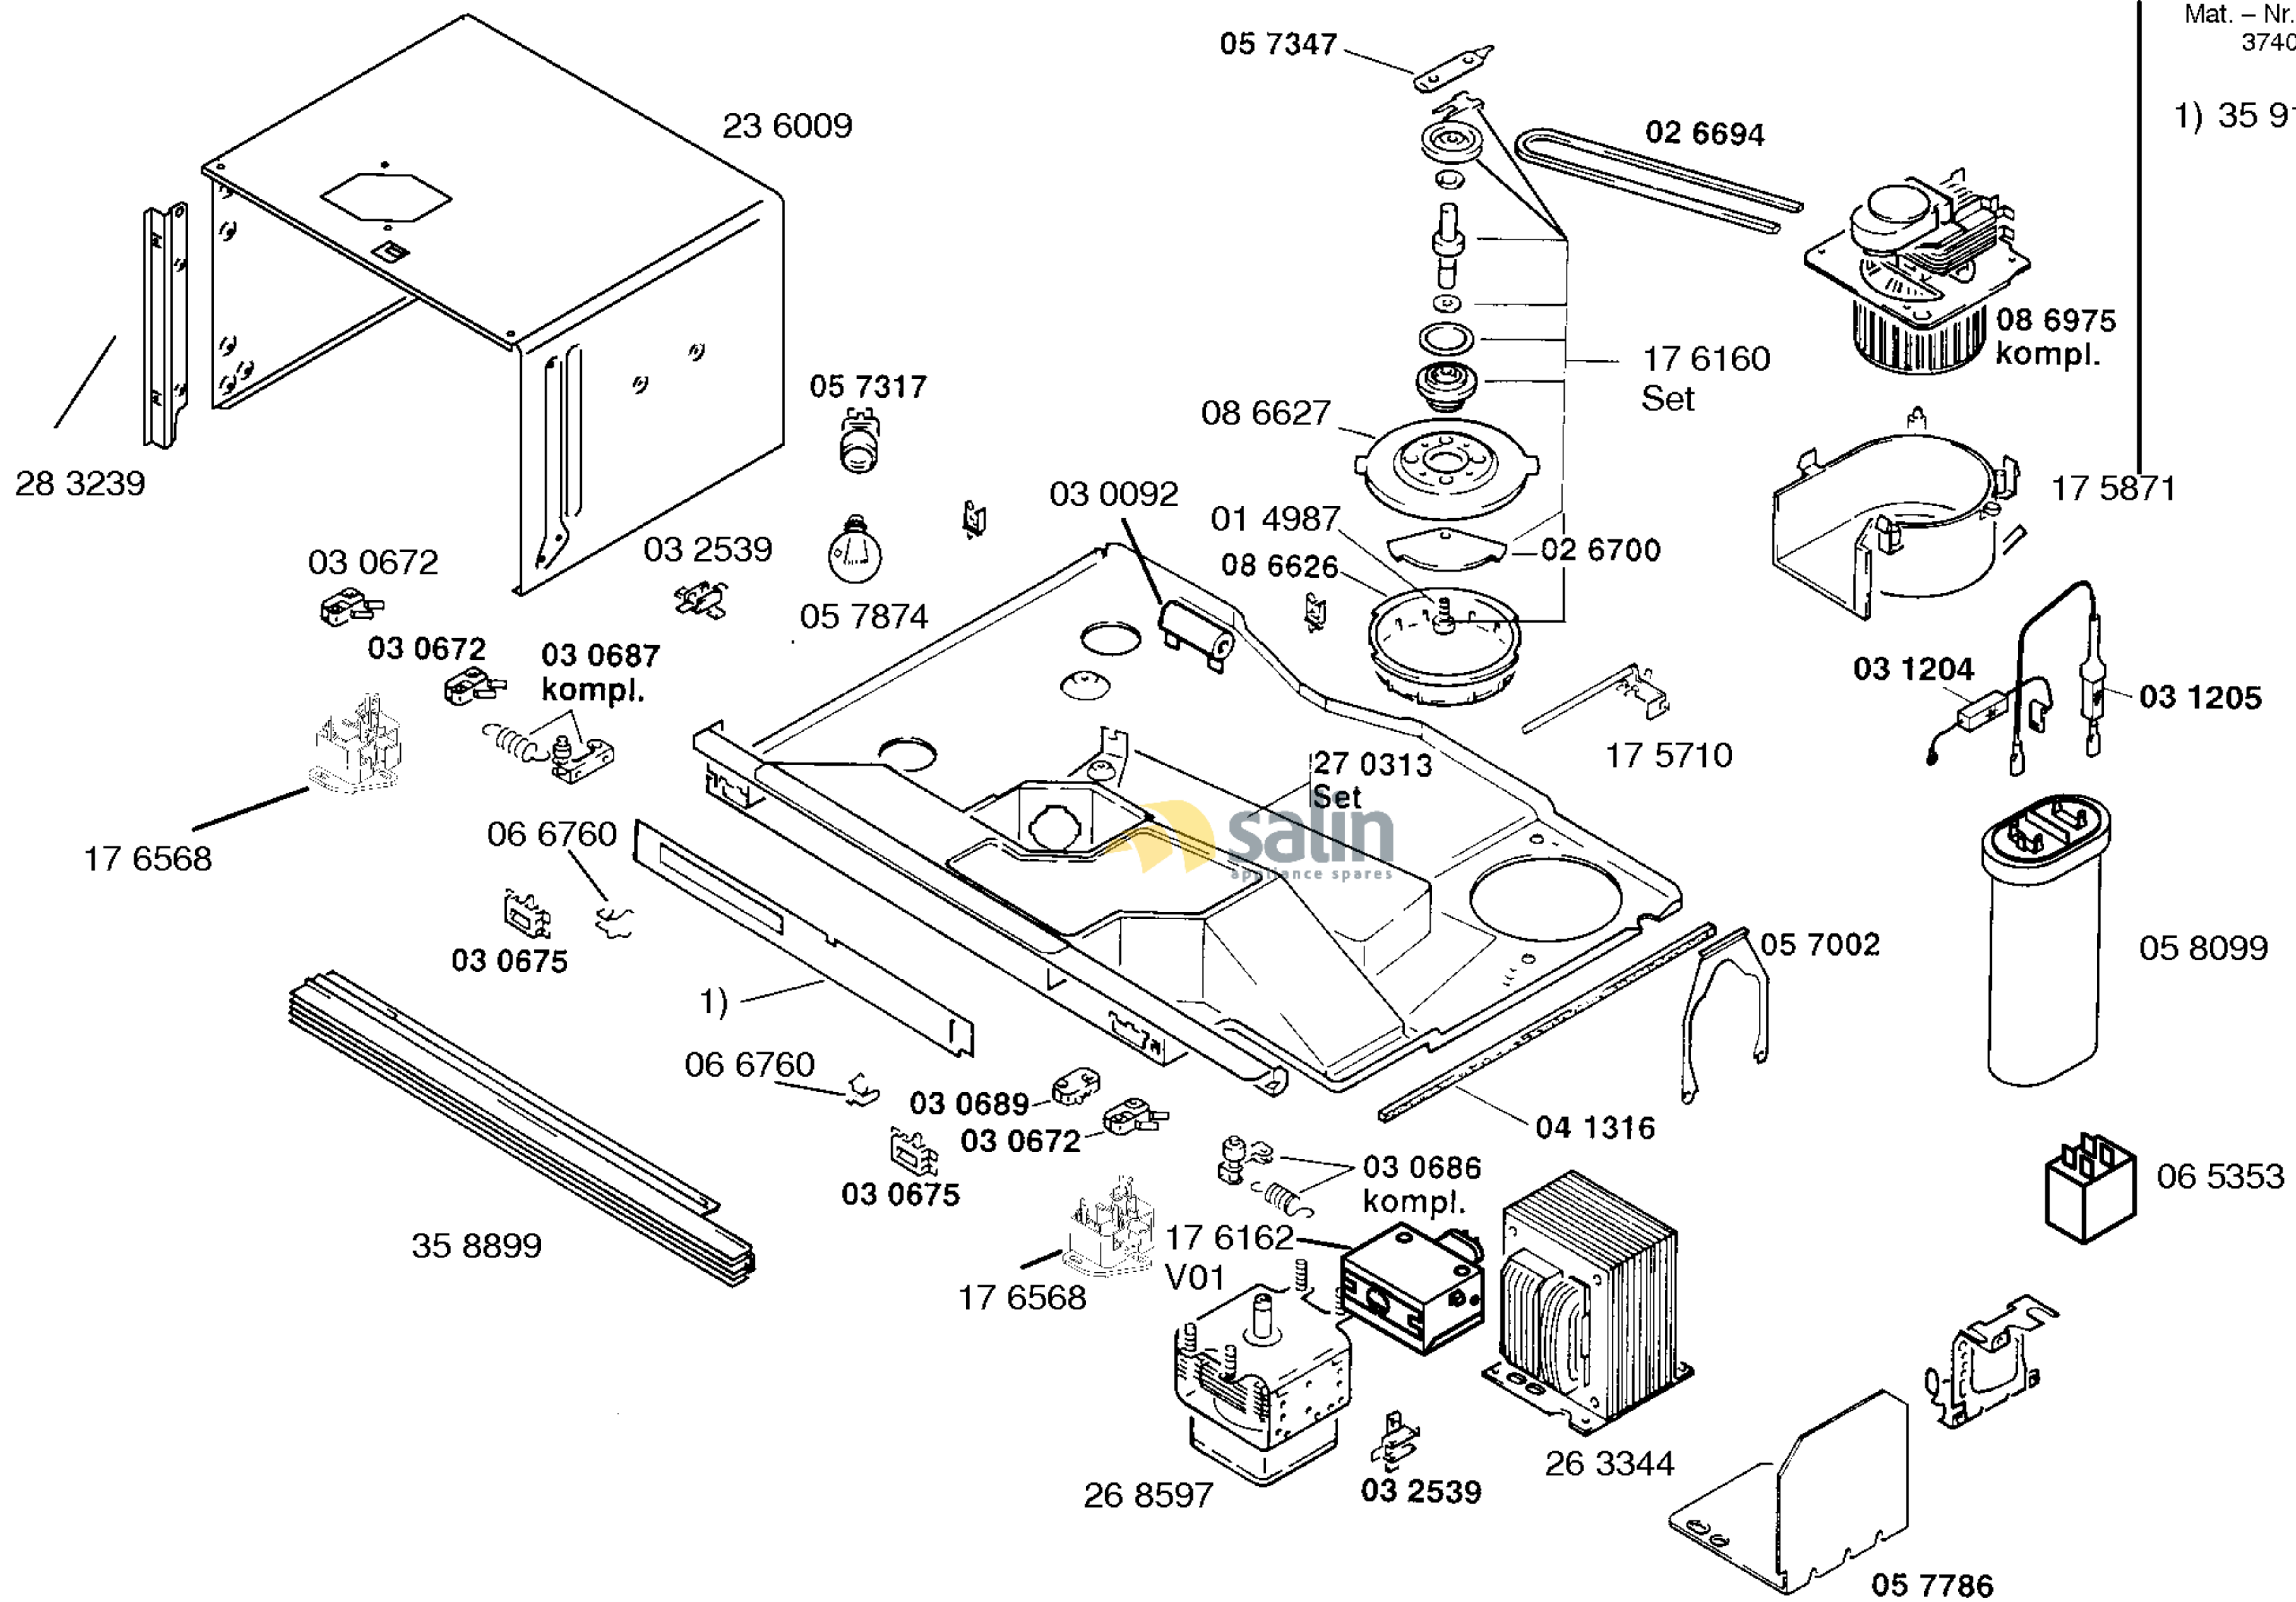

Mat. - Nr. - Konstante
3740

Gebrauchsanleitung:
52 8053
(de,fr,nl)

Montageanleitung:
52 6271
(de,en,fr,it,nl)

Kochbuch:
52 7079
(nl)

Mat. - Nr. - Konstante
 3740

6) 09 2676
 kompl.

FAMILY : HME9765NL
 MODEL NO: HME9765NL/02
 Check Position No/Part No or Replacement No

Mat. - Nr. - Konstante
3740

1) 35 9108

Mat. - Nr. - Konstante
3740

1) 17 5720