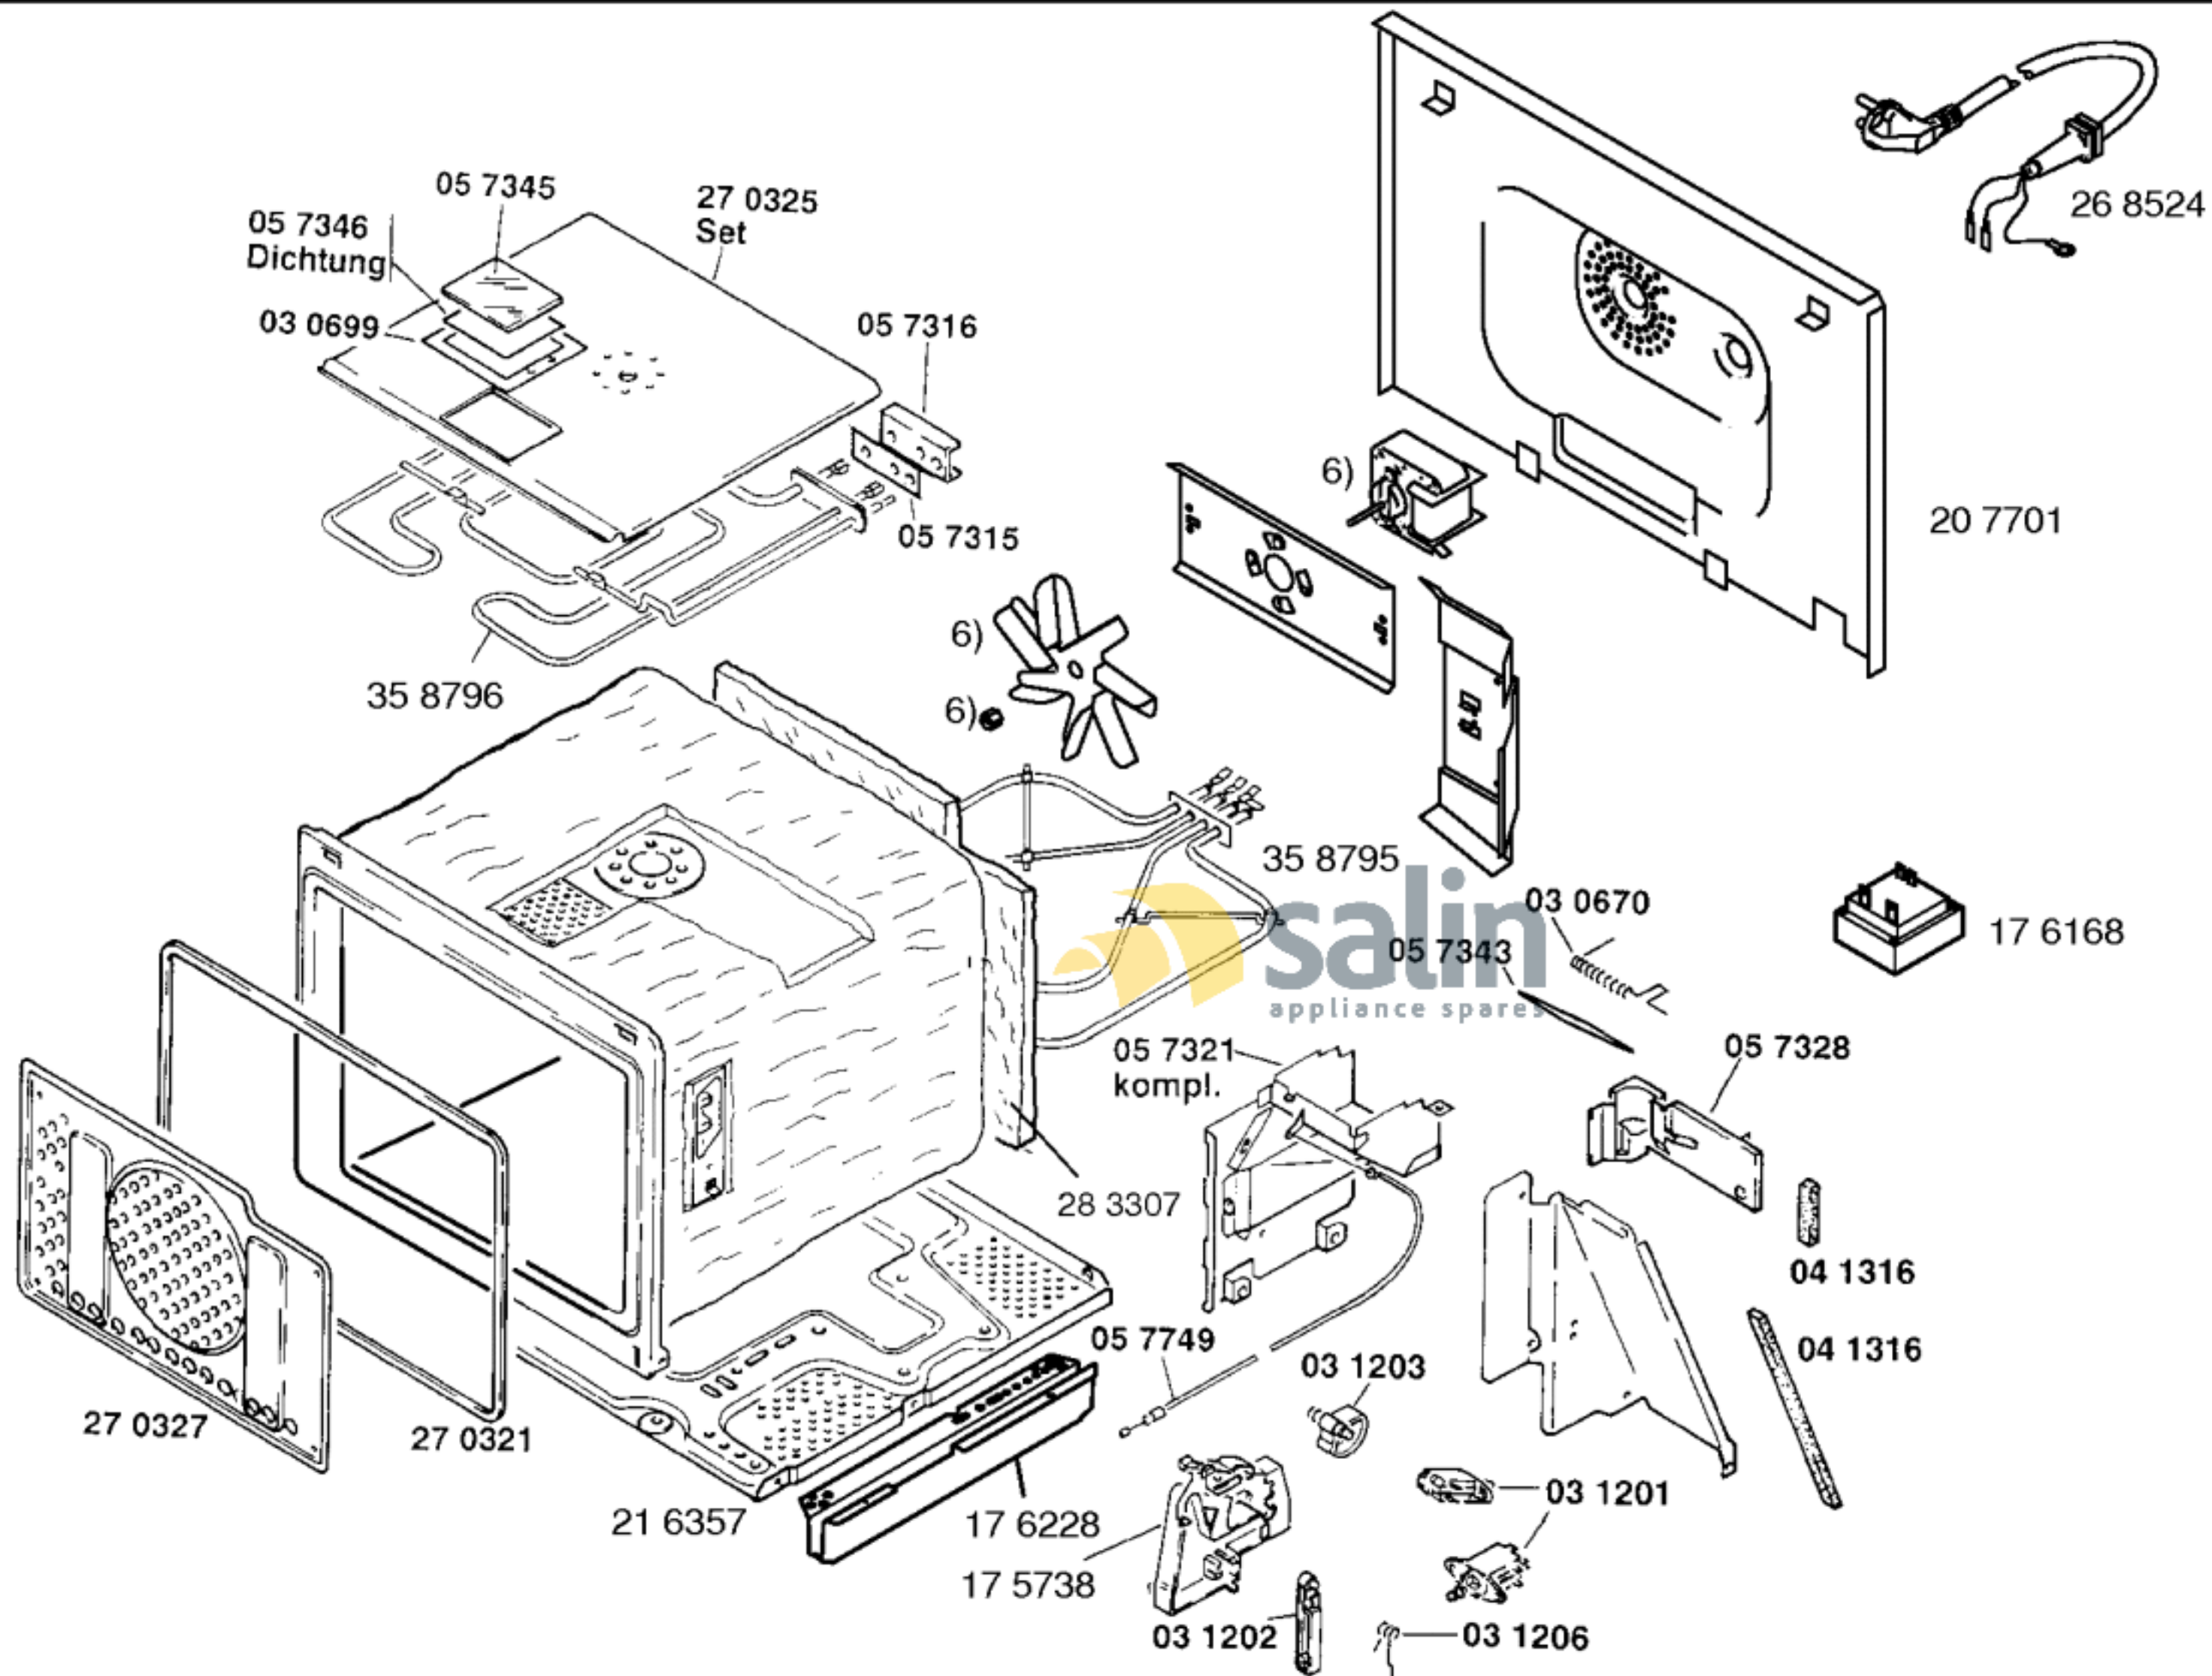

Mat. - Nr. - Konstante
3740

Gebrauchsanleitung:
52 8053
(de,fr,nl)

Montageanleitung:
52 6271
(de,en,fr,it,nl)

Kochbuch:
52 7079
(nl)

Mat. - Nr. - Konstante
 3740

6) 09 2676
 kompl.

FAMILY : HME9765NL
 MODEL NO: HME9765NL/02
 Check Position No/Part No or Replacement No

Mat. - Nr. - Konstante
3740

1) 35 9108

Mat. - Nr. - Konstante
3740

1) 17 5720