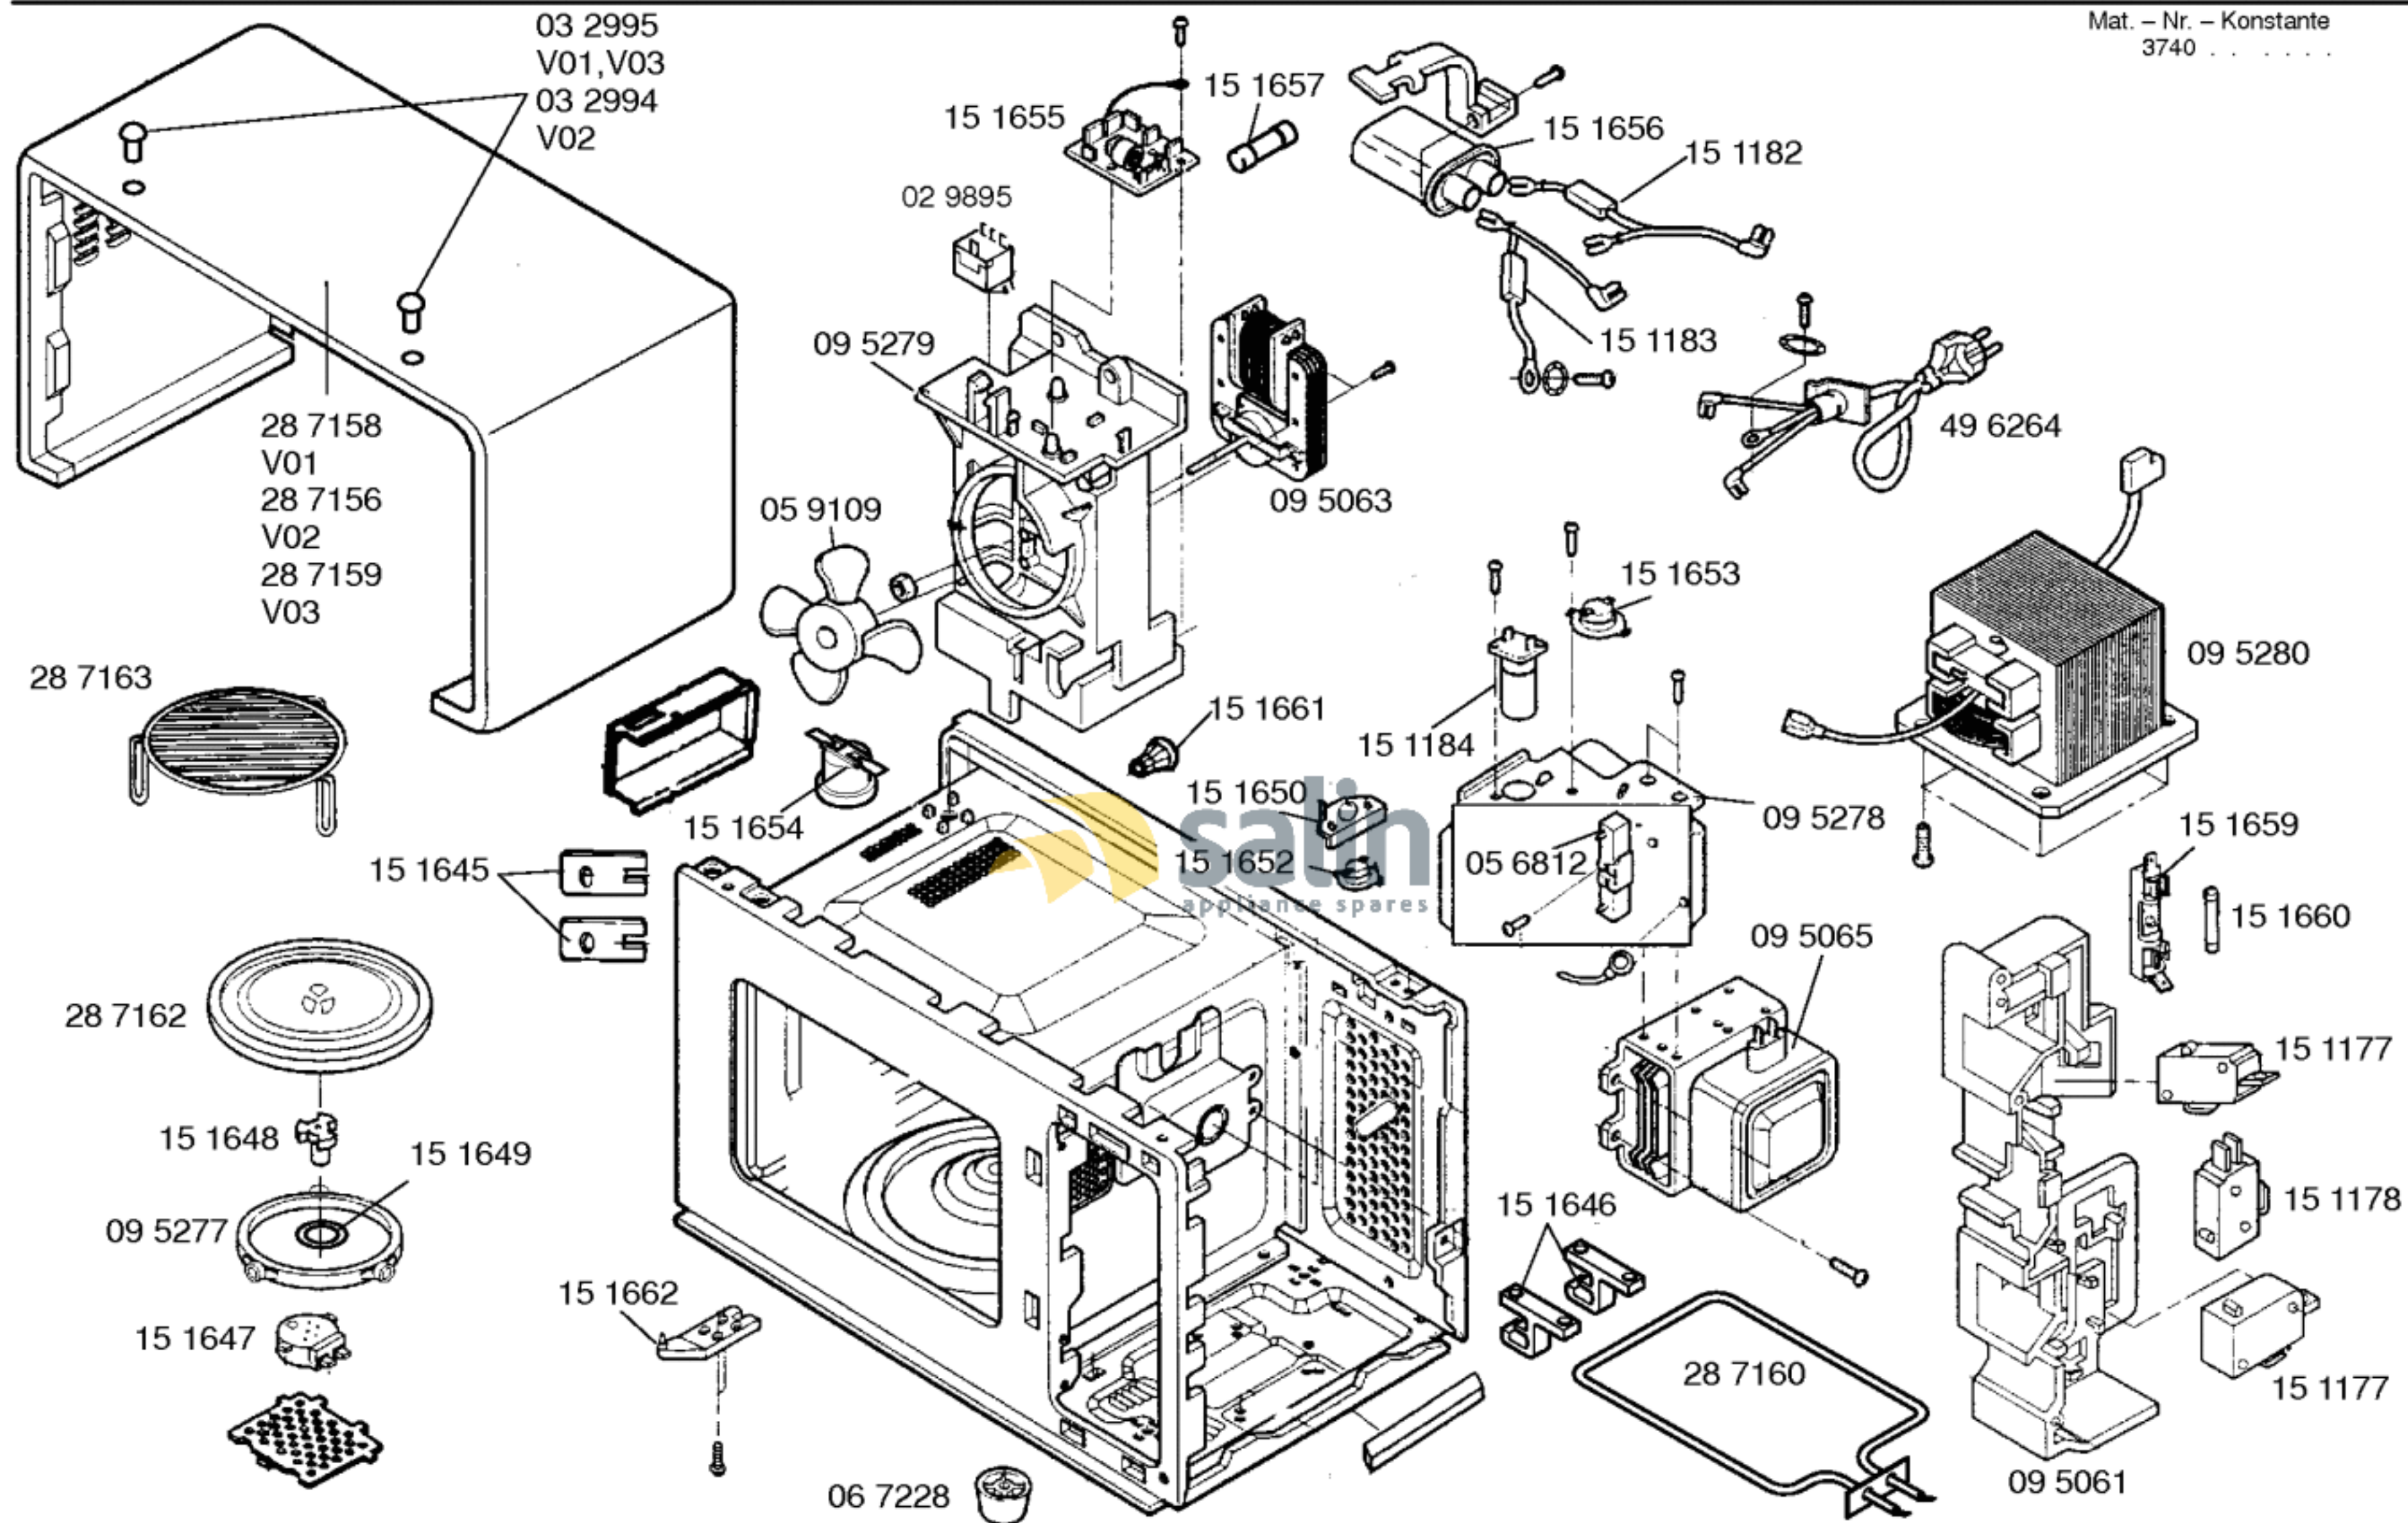

Mat. - Nr. - Konstante
 3740

Gebrauchsanweisung
 51 7340
 (D,F,GB,I,NL,E)

Kochbuch
 51 3874
 (D)

Kurzanleitung
 51 7341
 (D)

FAMILY : HMT726G
MODEL NO: HMT726G/02
Check Position No/Part No or Replacement No