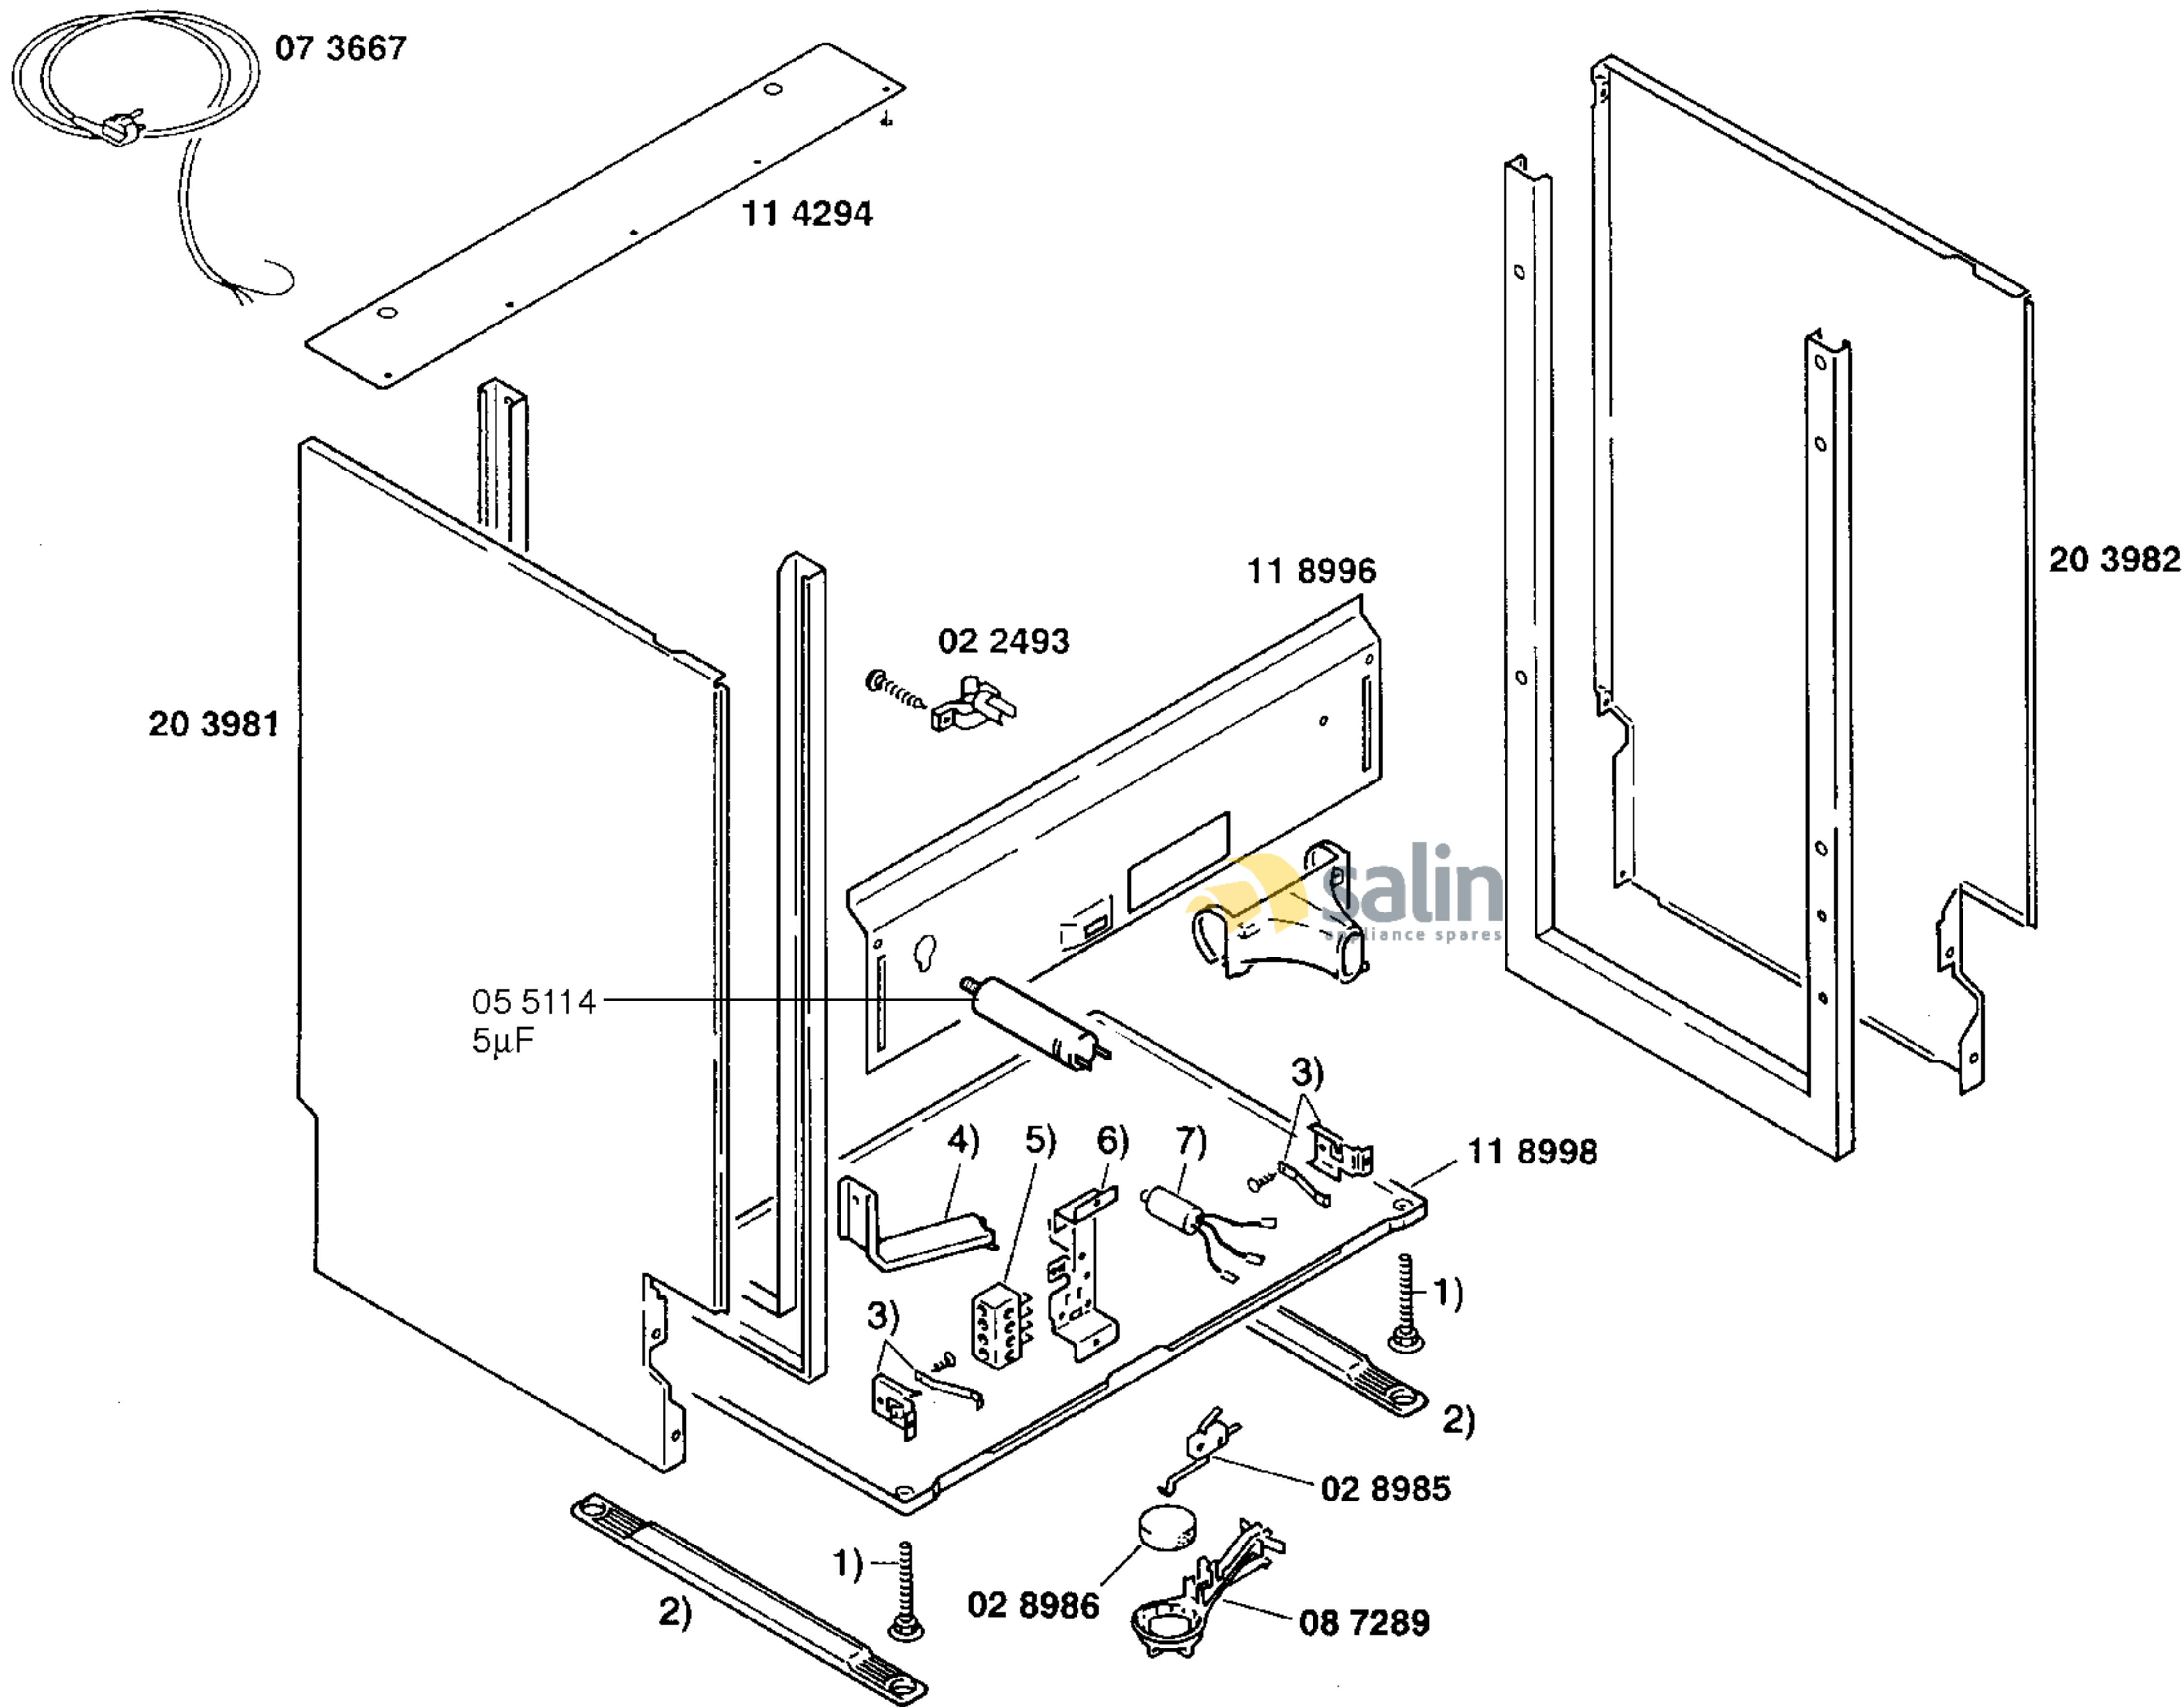

Ident - Nummern - Konstante
3740 . . . . .

1) 05 4927
2) 11 9082
3) 05 6829
4) 08 6400
5) 02 7385
6) 08 6401
7) 04 3889