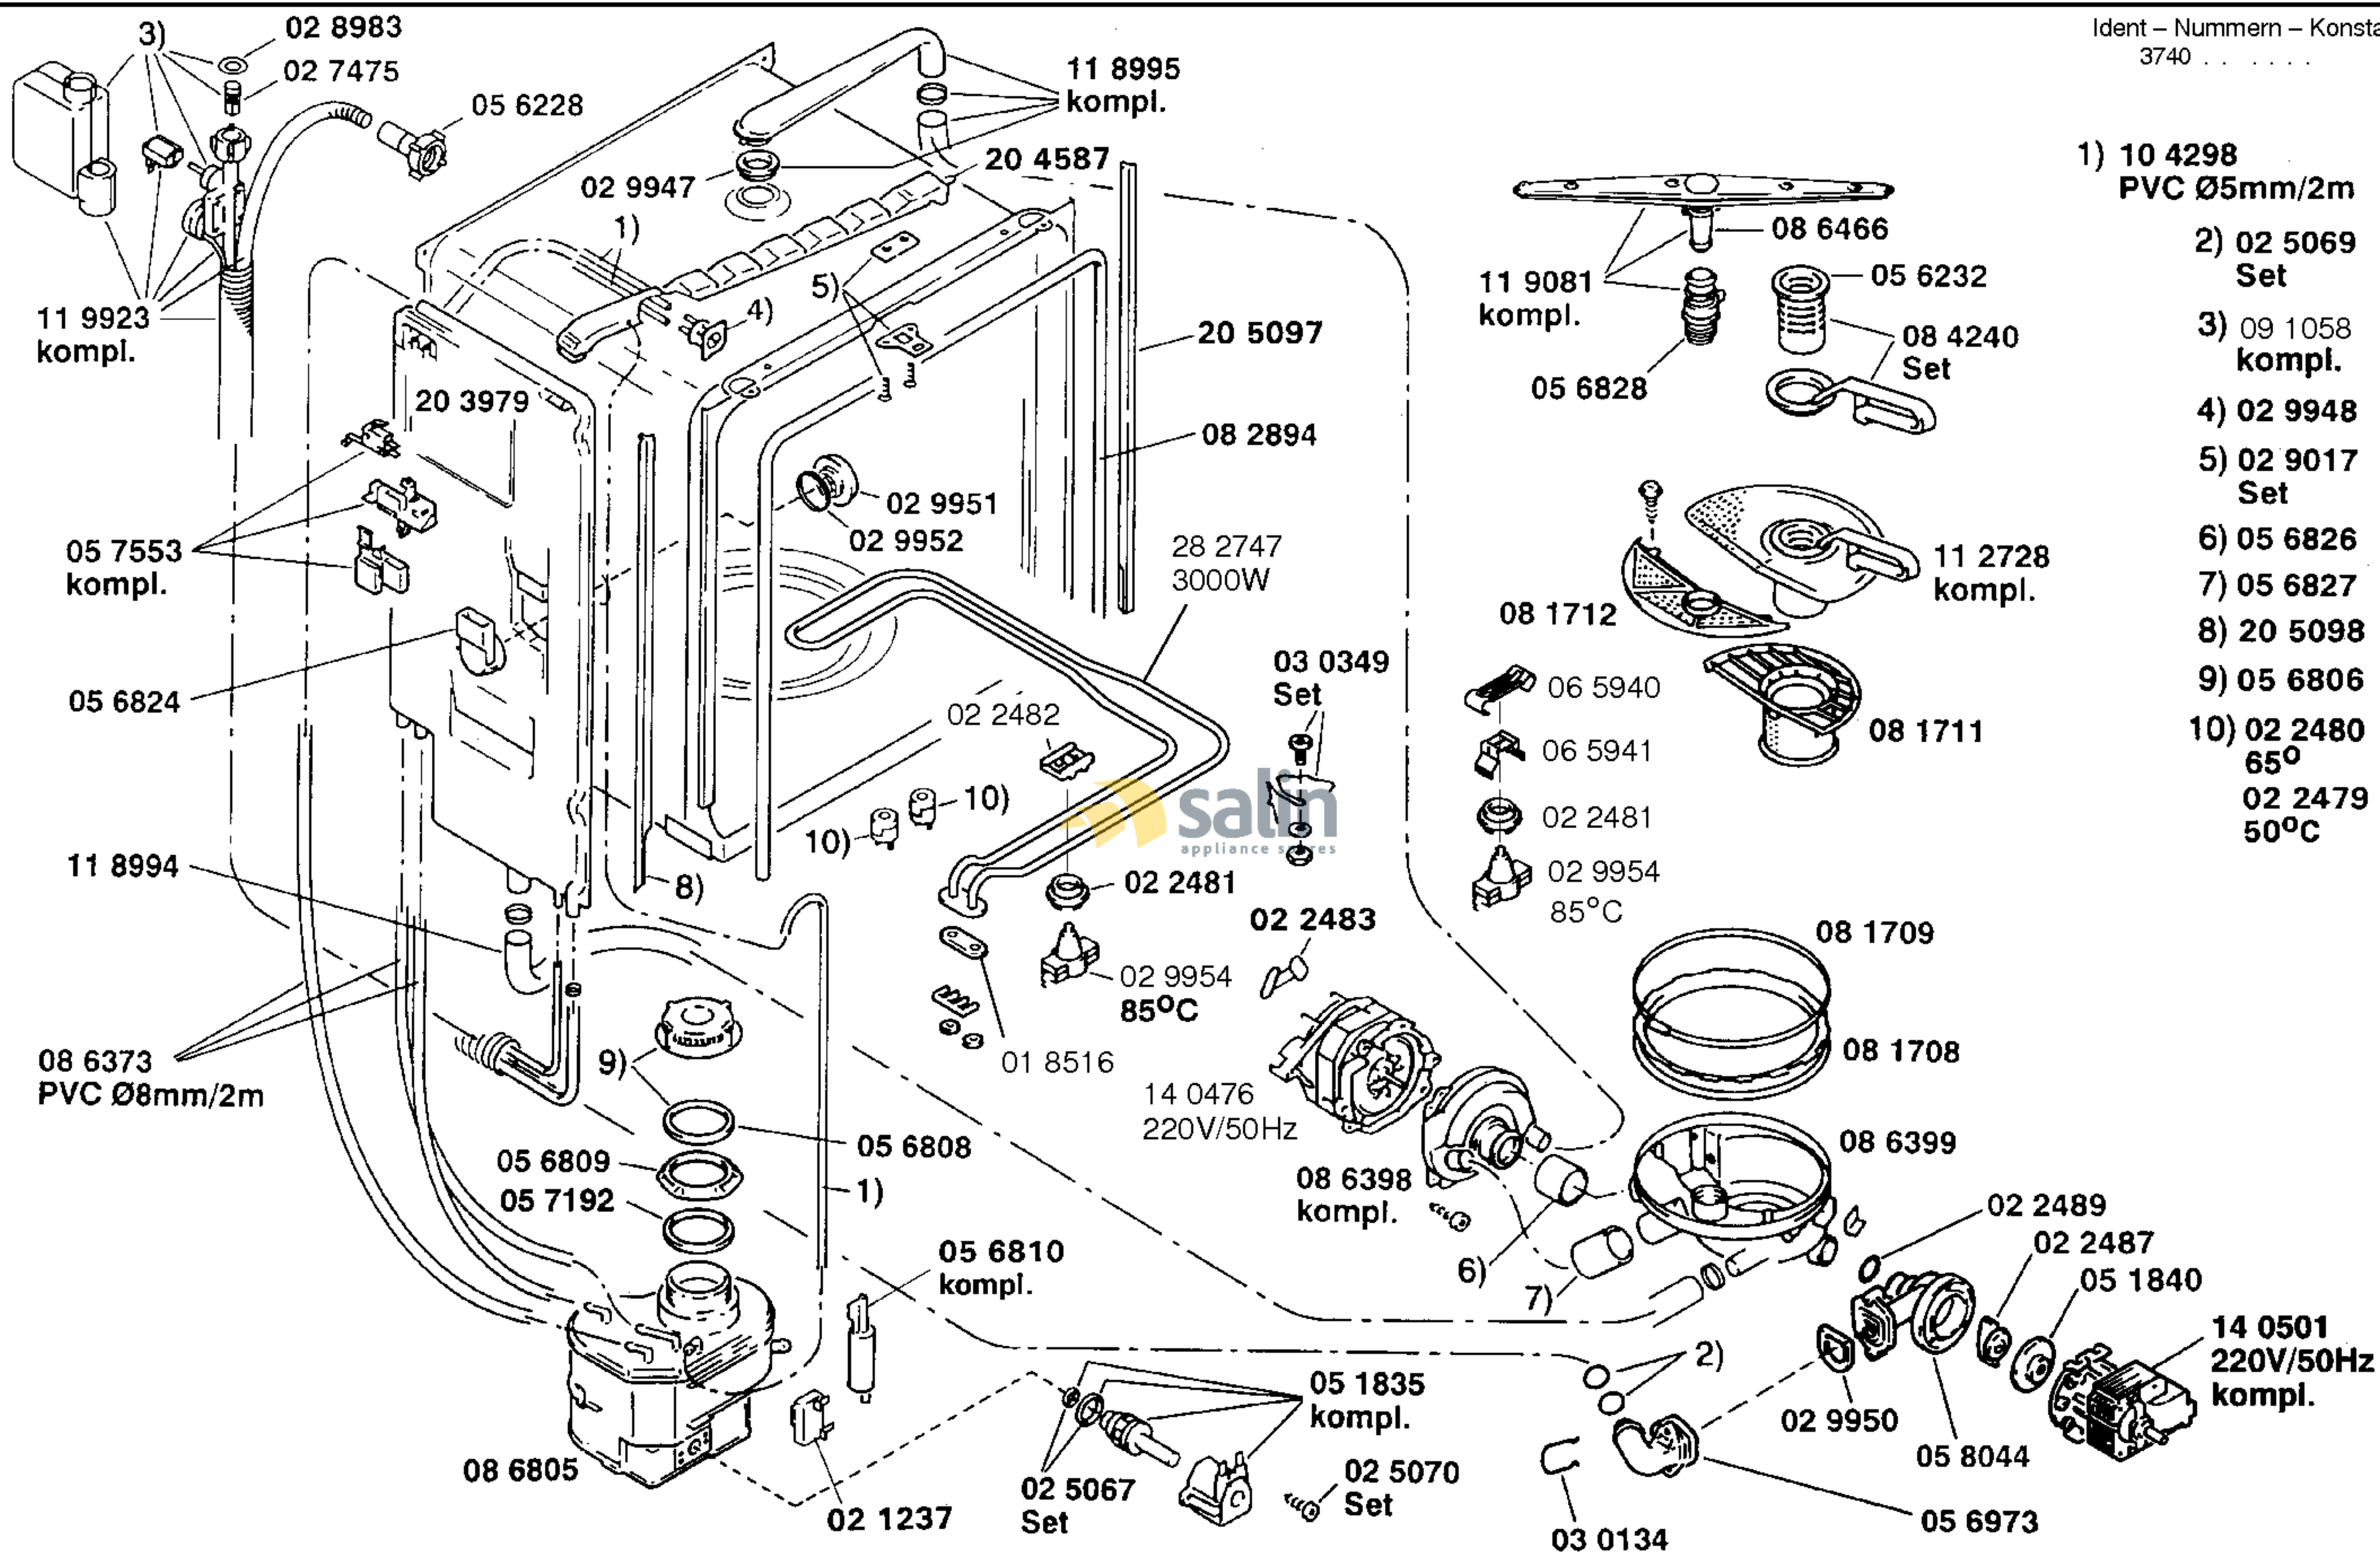

BOSCH

SMI3042EU/08-EU1, weiss
SMI3047/08-EU2, weiss

GESCHIRRSPÜLGERÄTE
Unterbaugeräte

Ident - Nummern - Konstante
3740

51 5414
Gebrauchsanweisung
EU1
(D,GB,F,I,NL,E,P,DK)
51 3842
Montageanweisung
(D,GB,F,I,NL,DK,
E,P,S,N,SF,GR,TR)

Zubehör:

Silberbesteckkorb
SMZ2003

Steck-Etagere
SMZ2006

Unterbausockel
SMZ3006

Verl. Aqua-Stop
SMZ3005

Kupferrohr
SMZ3008
Schl. Aqua-Stop II

- 1) 10 4298
PVC Ø5mm/2m
- 2) 02 5069
Set
- 3) 09 1058
kompl.
- 4) 02 9948
- 5) 02 9017
Set
- 6) 05 6826
- 7) 05 6827
- 8) 20 5098
- 9) 05 6806
- 10) 02 2480
65°
02 2479
50°C