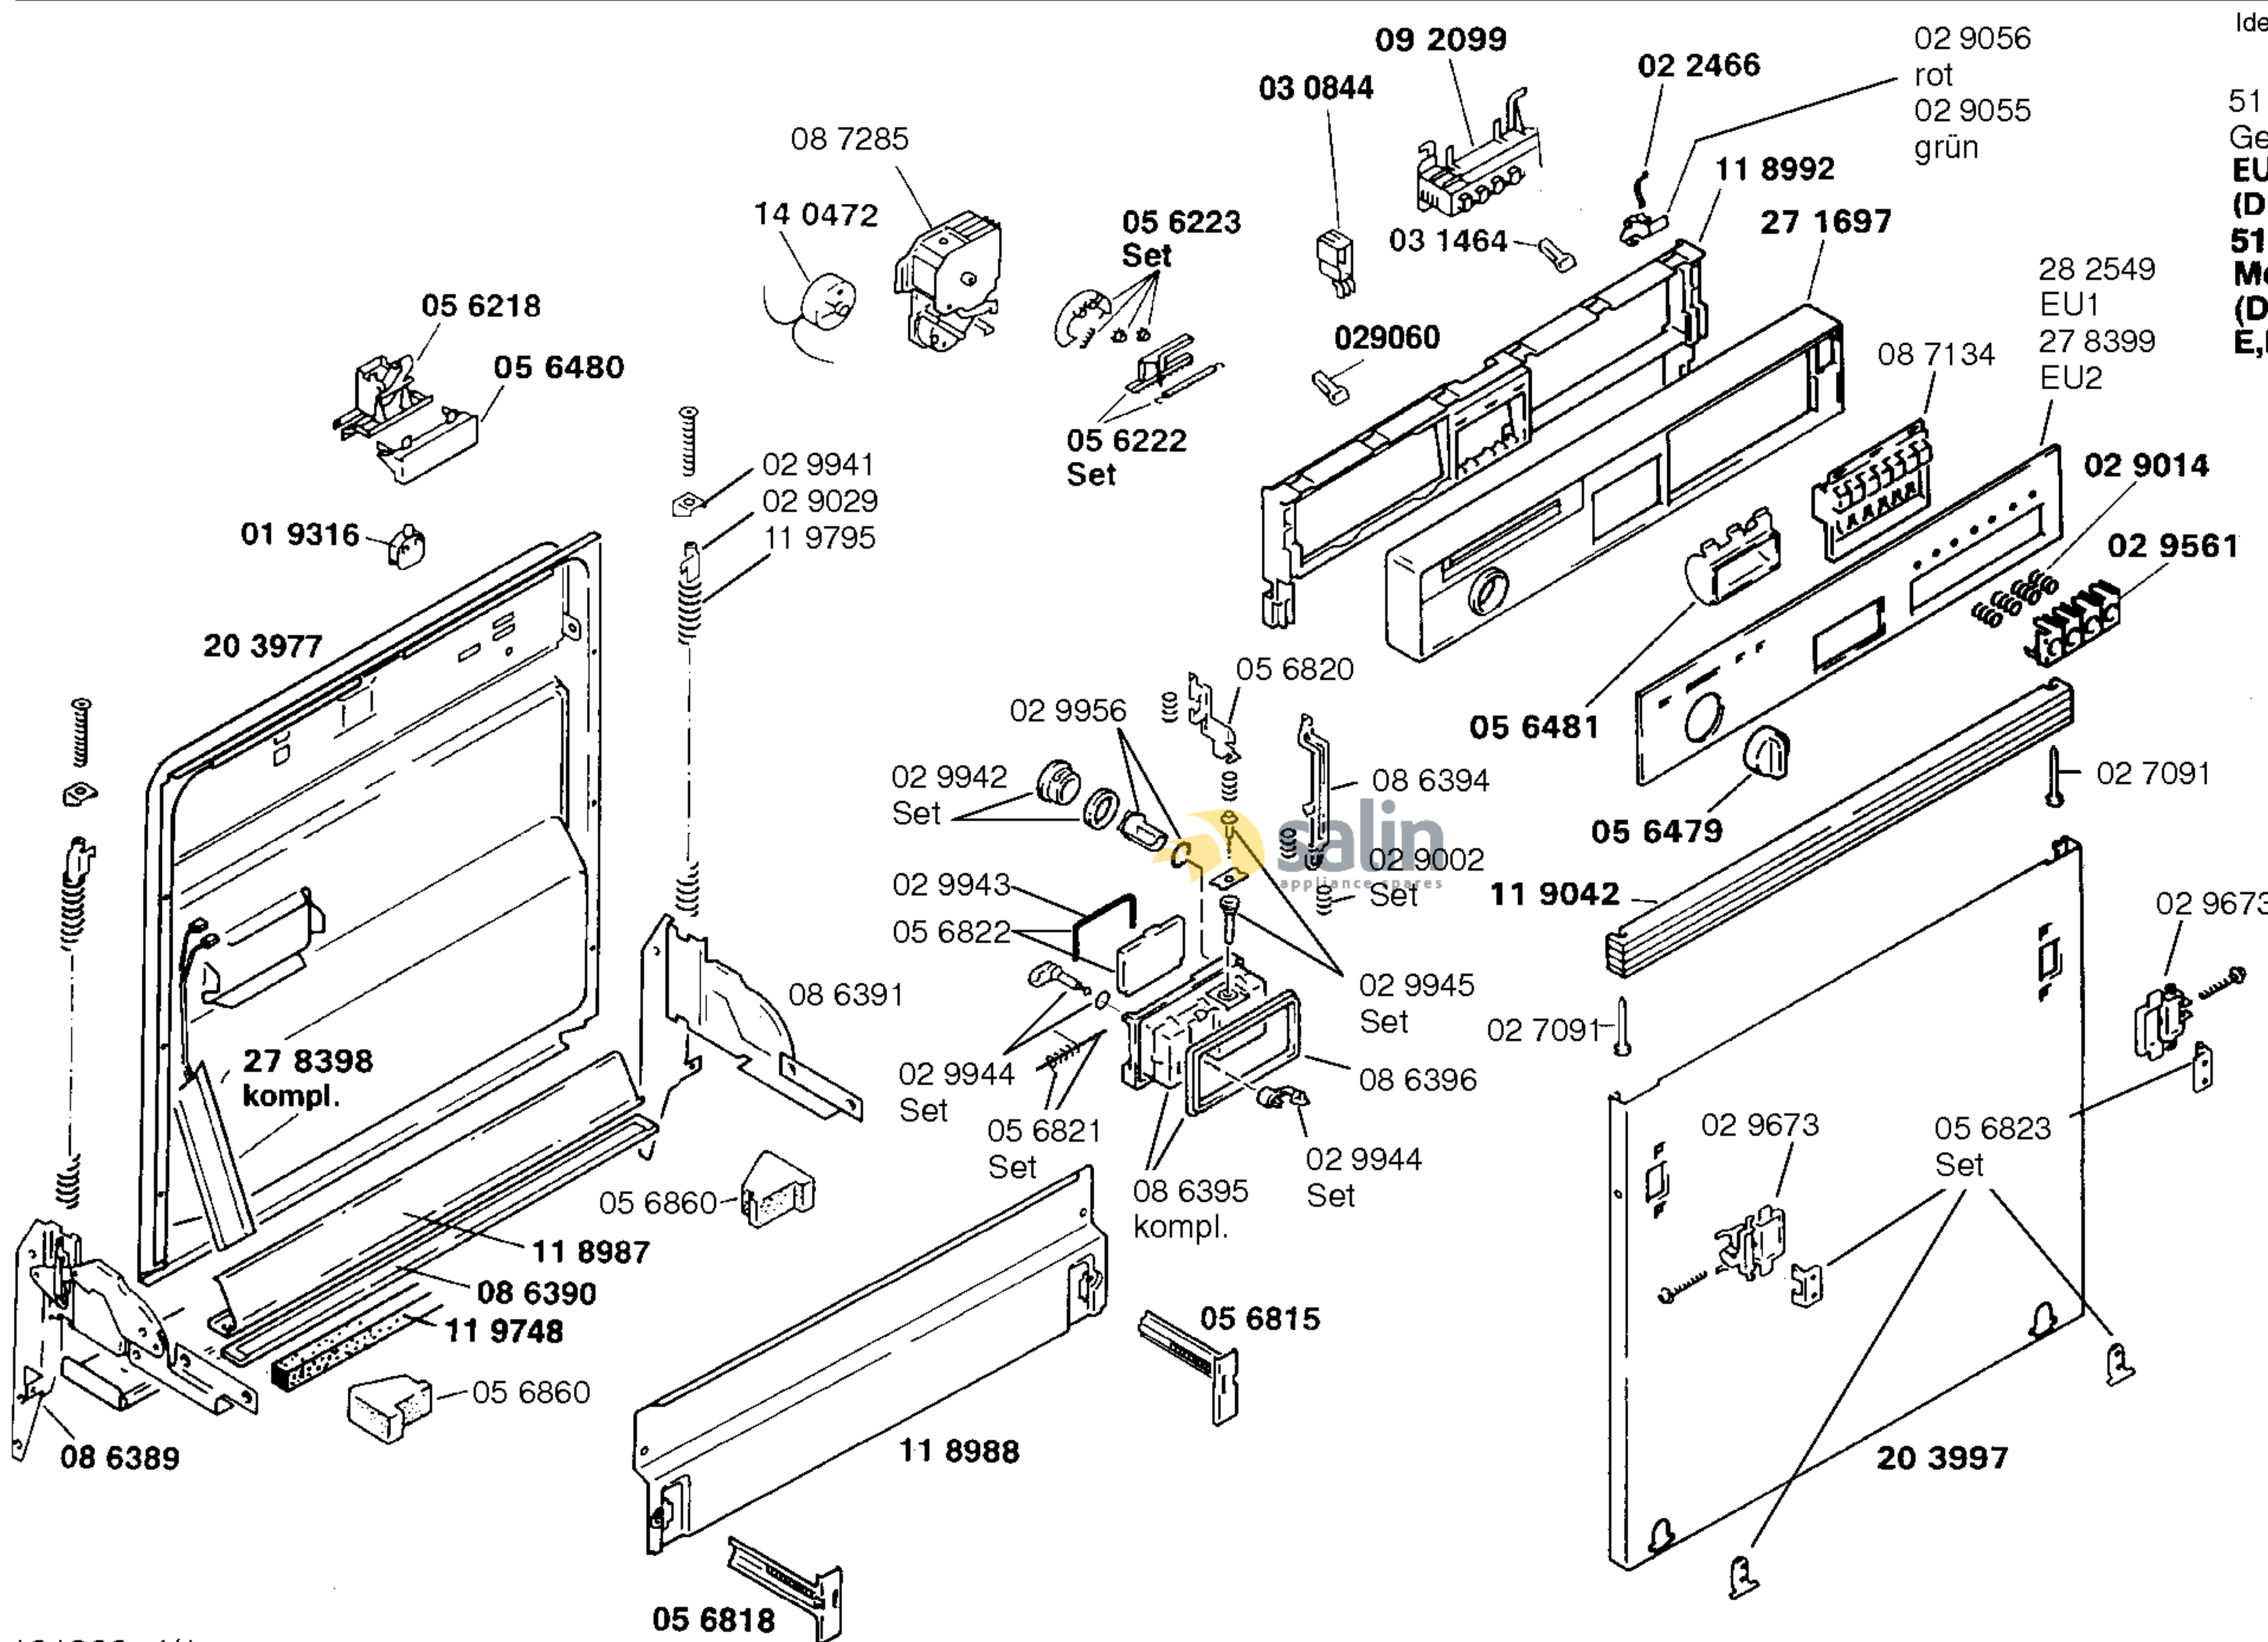

BOSCH

SMI3042EU/08-EU1, weiss
SMI3047/08-EU2, weiss

GESCHIRRSPÜLGERÄTE
Unterbaugeräte

Ident - Nummern - Konstante
3740

51 5414
Gebrauchsanweisung
EU1
(D,GB,F,I,NL,E,P,DK)
51 3842
Montageanweisung
(D,GB,F,I,NL,DK,
E,P,S,N,SF,GR,TR)

Zubehör:

Silberbesteckkorb
SMZ2003

Steck-Etagere
SMZ2006

Unterbausockel
SMZ3006

Verl. Aqua-Stop
SMZ3005

Kupferrohr
SMZ3008
Schl. Aqua-Stop II

- 1) 10 4298
PVC Ø5mm/2m
- 2) 02 5069
Set
- 3) 09 1058
kompl.
- 4) 02 9948
- 5) 02 9017
Set
- 6) 05 6826
- 7) 05 6827
- 8) 20 5098
- 9) 05 6806
- 10) 02 2480
65°
02 2479
50°C