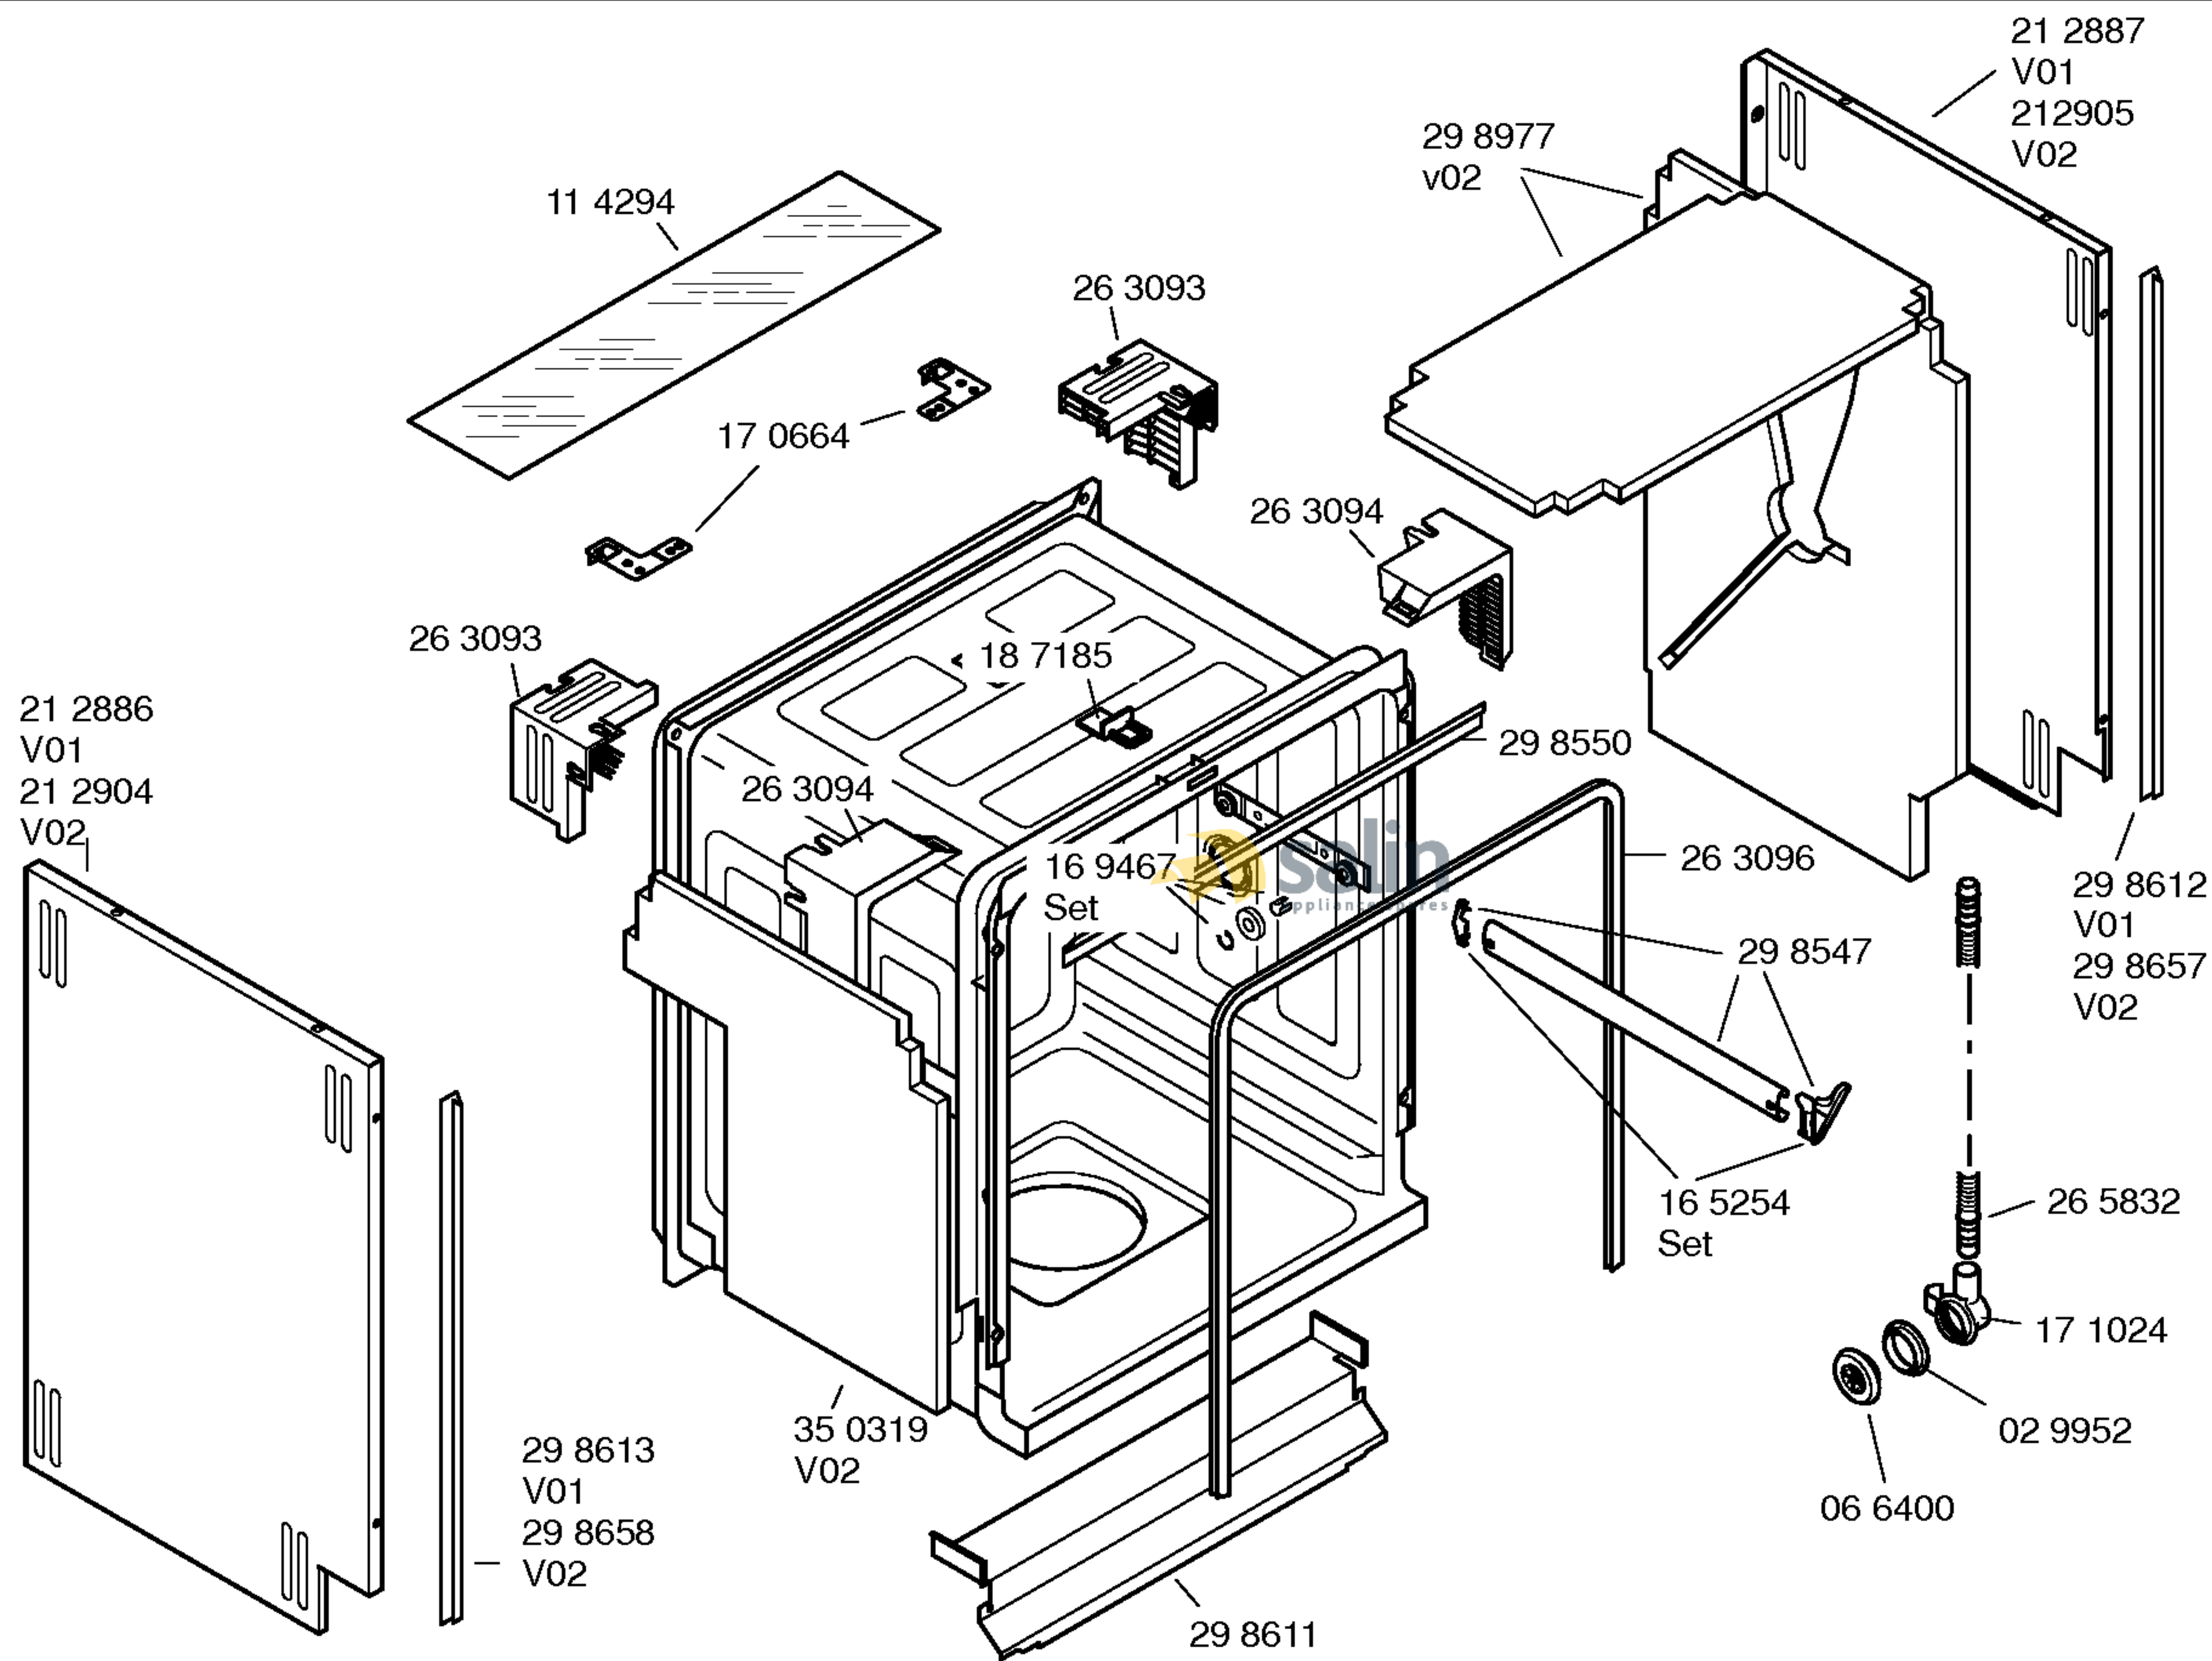

Mat. – Nr. – Konstante  
3740 . . . . .

Gebrauchsanweisung  
58 2965  
(en)

Kurzanleitung  
58 2811  
(en)

Montage- / Aufstell-  
anleitung  
52 0170

Zubehör

Entkalker  
46 0038

Verlg. Aqua-Stop  
Kunststoffrohr 2,2 m  
Ablaufschlauch 1,95m  
SGZ1010

Kupferrohr  
Ø 10 mm / 1,5 m  
SMZ3005

Messerkas.-Backbl.-  
Düse  
SGZ 1000

Silberglanzkassette  
SMZ2003

Mat. - Nr. - Konstante  
3740 . . . . .

Spülhilfe Set  
SGZ1050

Korbeinsatz für  
Langstielgläser  
SMZ2004

Verblendungs.-und  
Befestigungssatz Niro  
SGZ2035

FAMILY : SHV43A03GB  
MODEL NO: SHV43A03GB/46  
Check Position No/Part No or Replacement No

Mat. - Nr. - Konstante  
3740 . . . . .

Mat. - Nr. - Konstante  
3740 . . . . .