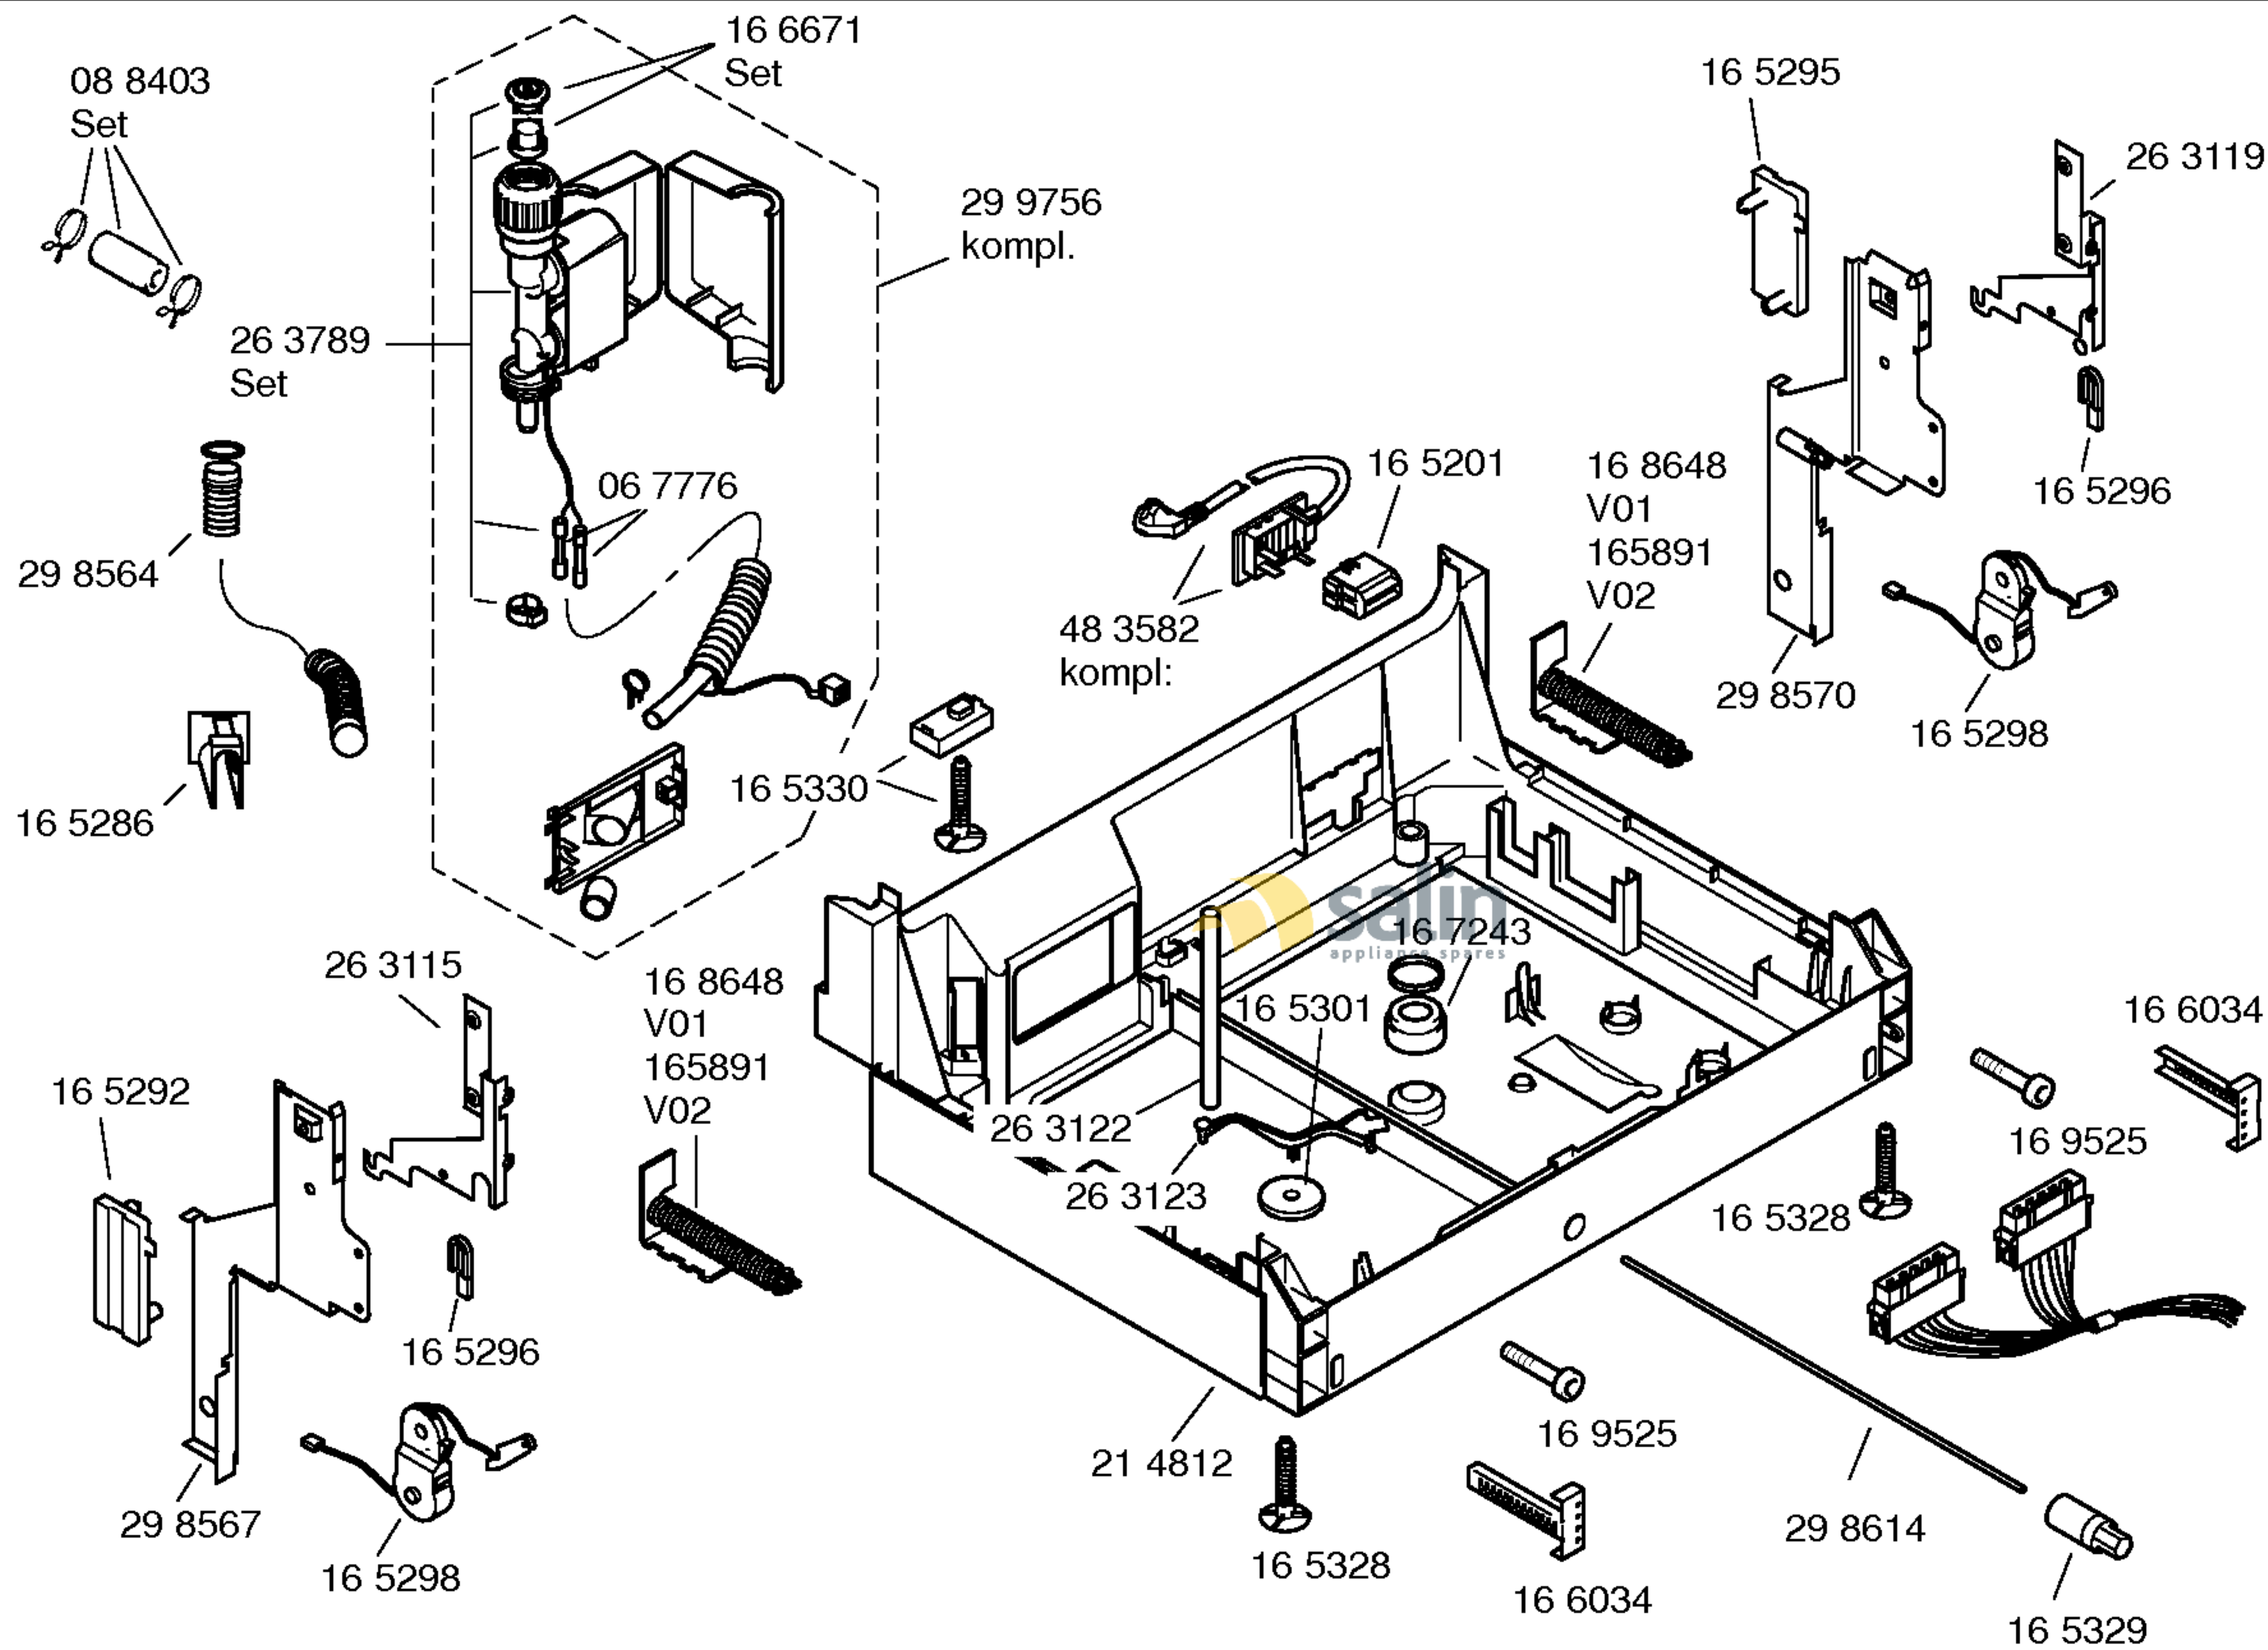

Mat. – Nr. – Konstante  
3740 . . . . .

Gebrauchsanweisung  
58 2965  
(en)

Kurzanleitung  
58 2811  
(en)

Montage- / Aufstell-  
anleitung  
52 0170

Zubehör

Entkalker  
46 0038

Verlg. Aqua-Stop  
Kunststoffrohr 2,2 m  
Ablaufschlauch 1,95m  
SGZ1010

Verblendungs.-und  
Befestigungssatz Niro  
SGZ2035

FAMILY : SHV43A03GB  
MODEL NO: SHV43A03GB/46  
Check Position No/Part No or Replacement No

Mat. - Nr. - Konstante  
3740 . . . . .

Mat. - Nr. - Konstante  
3740 . . . . .