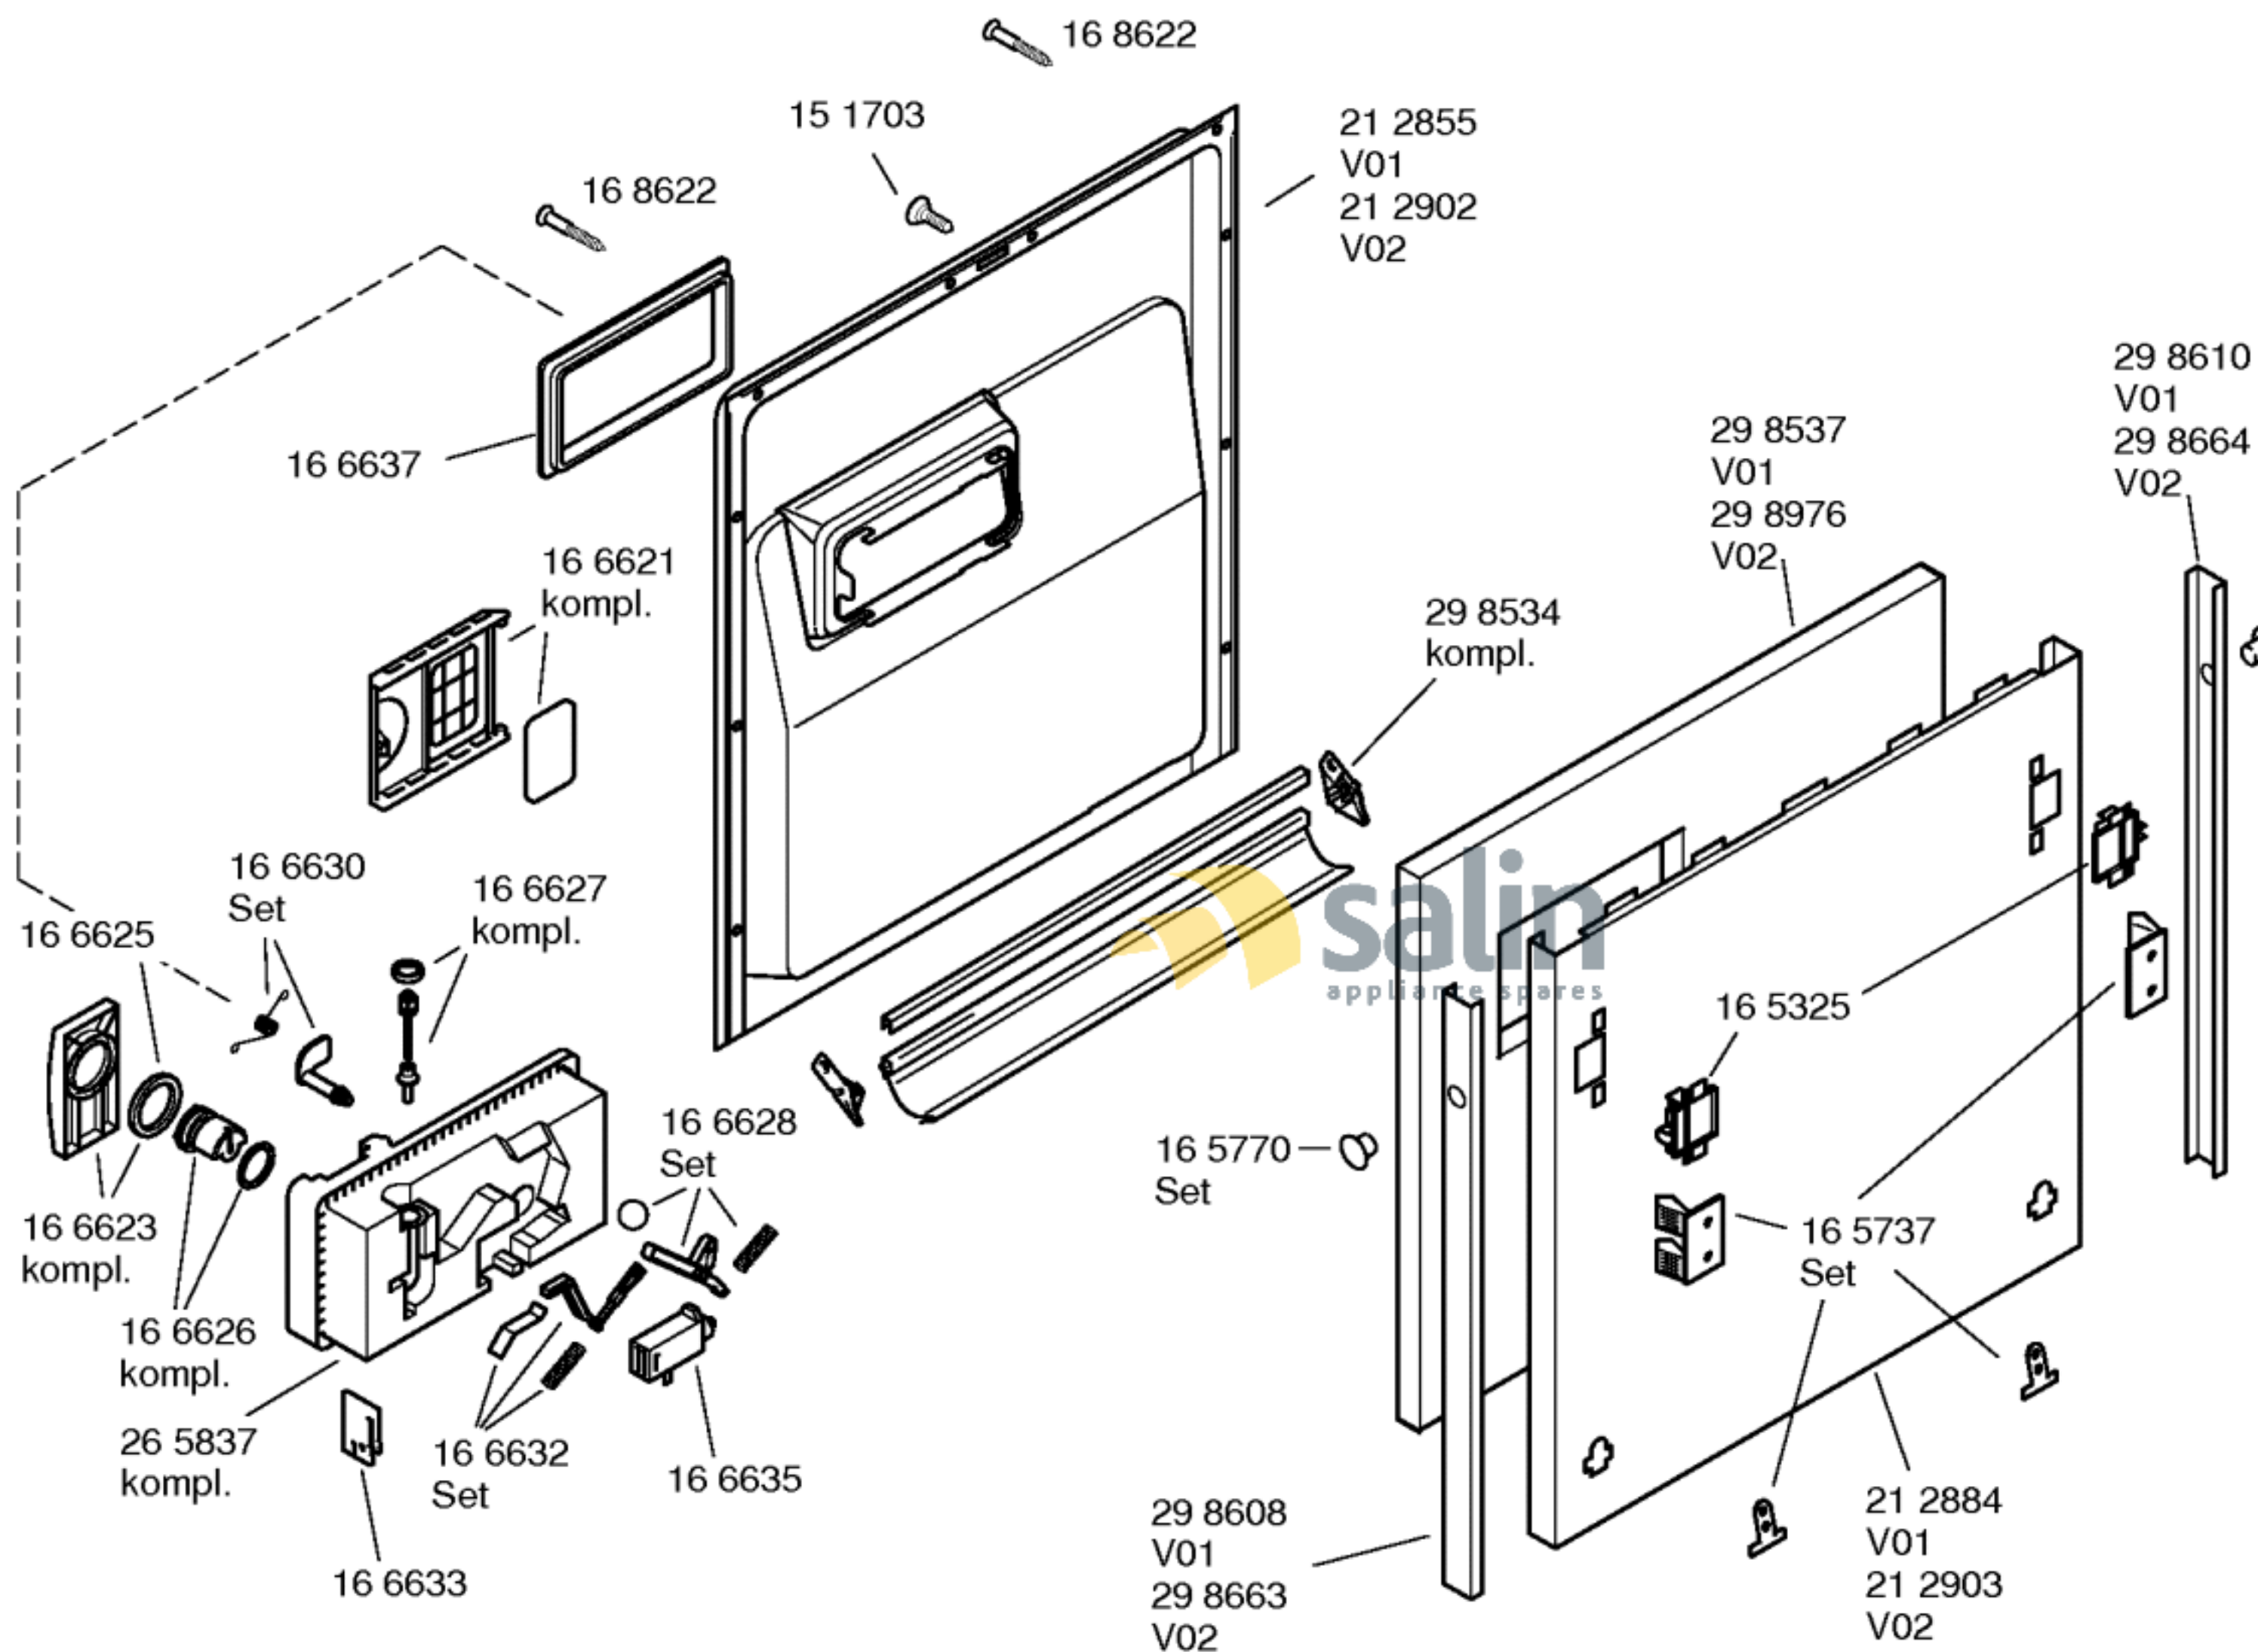

Mat. – Nr. – Konstante  
3740 . . . . .

Gebrauchsanweisung  
58 2965  
(en)

Kurzanleitung  
58 2811  
(en)

Montage- / Aufstell-  
anleitung  
52 0170

Zubehör

Entkalker  
46 0038

Verlg. Aqua-Stop  
Kunststoffrohr 2,2 m  
Ablaufschlauch 1,95m  
SGZ1010

Kupferrohr  
Ø 10 mm / 1,5 m  
SMZ3005

Messerkas.-Backbl.-  
Düse  
SGZ 1000

Silberglanzkassette  
SMZ2003

Mat. - Nr. - Konstante  
3740 . . . . .

Spülhilfe Set  
SGZ1050

Korbeinsatz für  
Langstielgläser  
SMZ2004

Verblendungs.-und  
Befestigungssatz Niro  
SGZ2035

FAMILY : SHV43A03GB  
MODEL NO: SHV43A03GB/46  
Check Position No/Part No or Replacement No

Mat. - Nr. - Konstante  
3740 . . . . .

Mat. - Nr. - Konstante  
3740 . . . . .