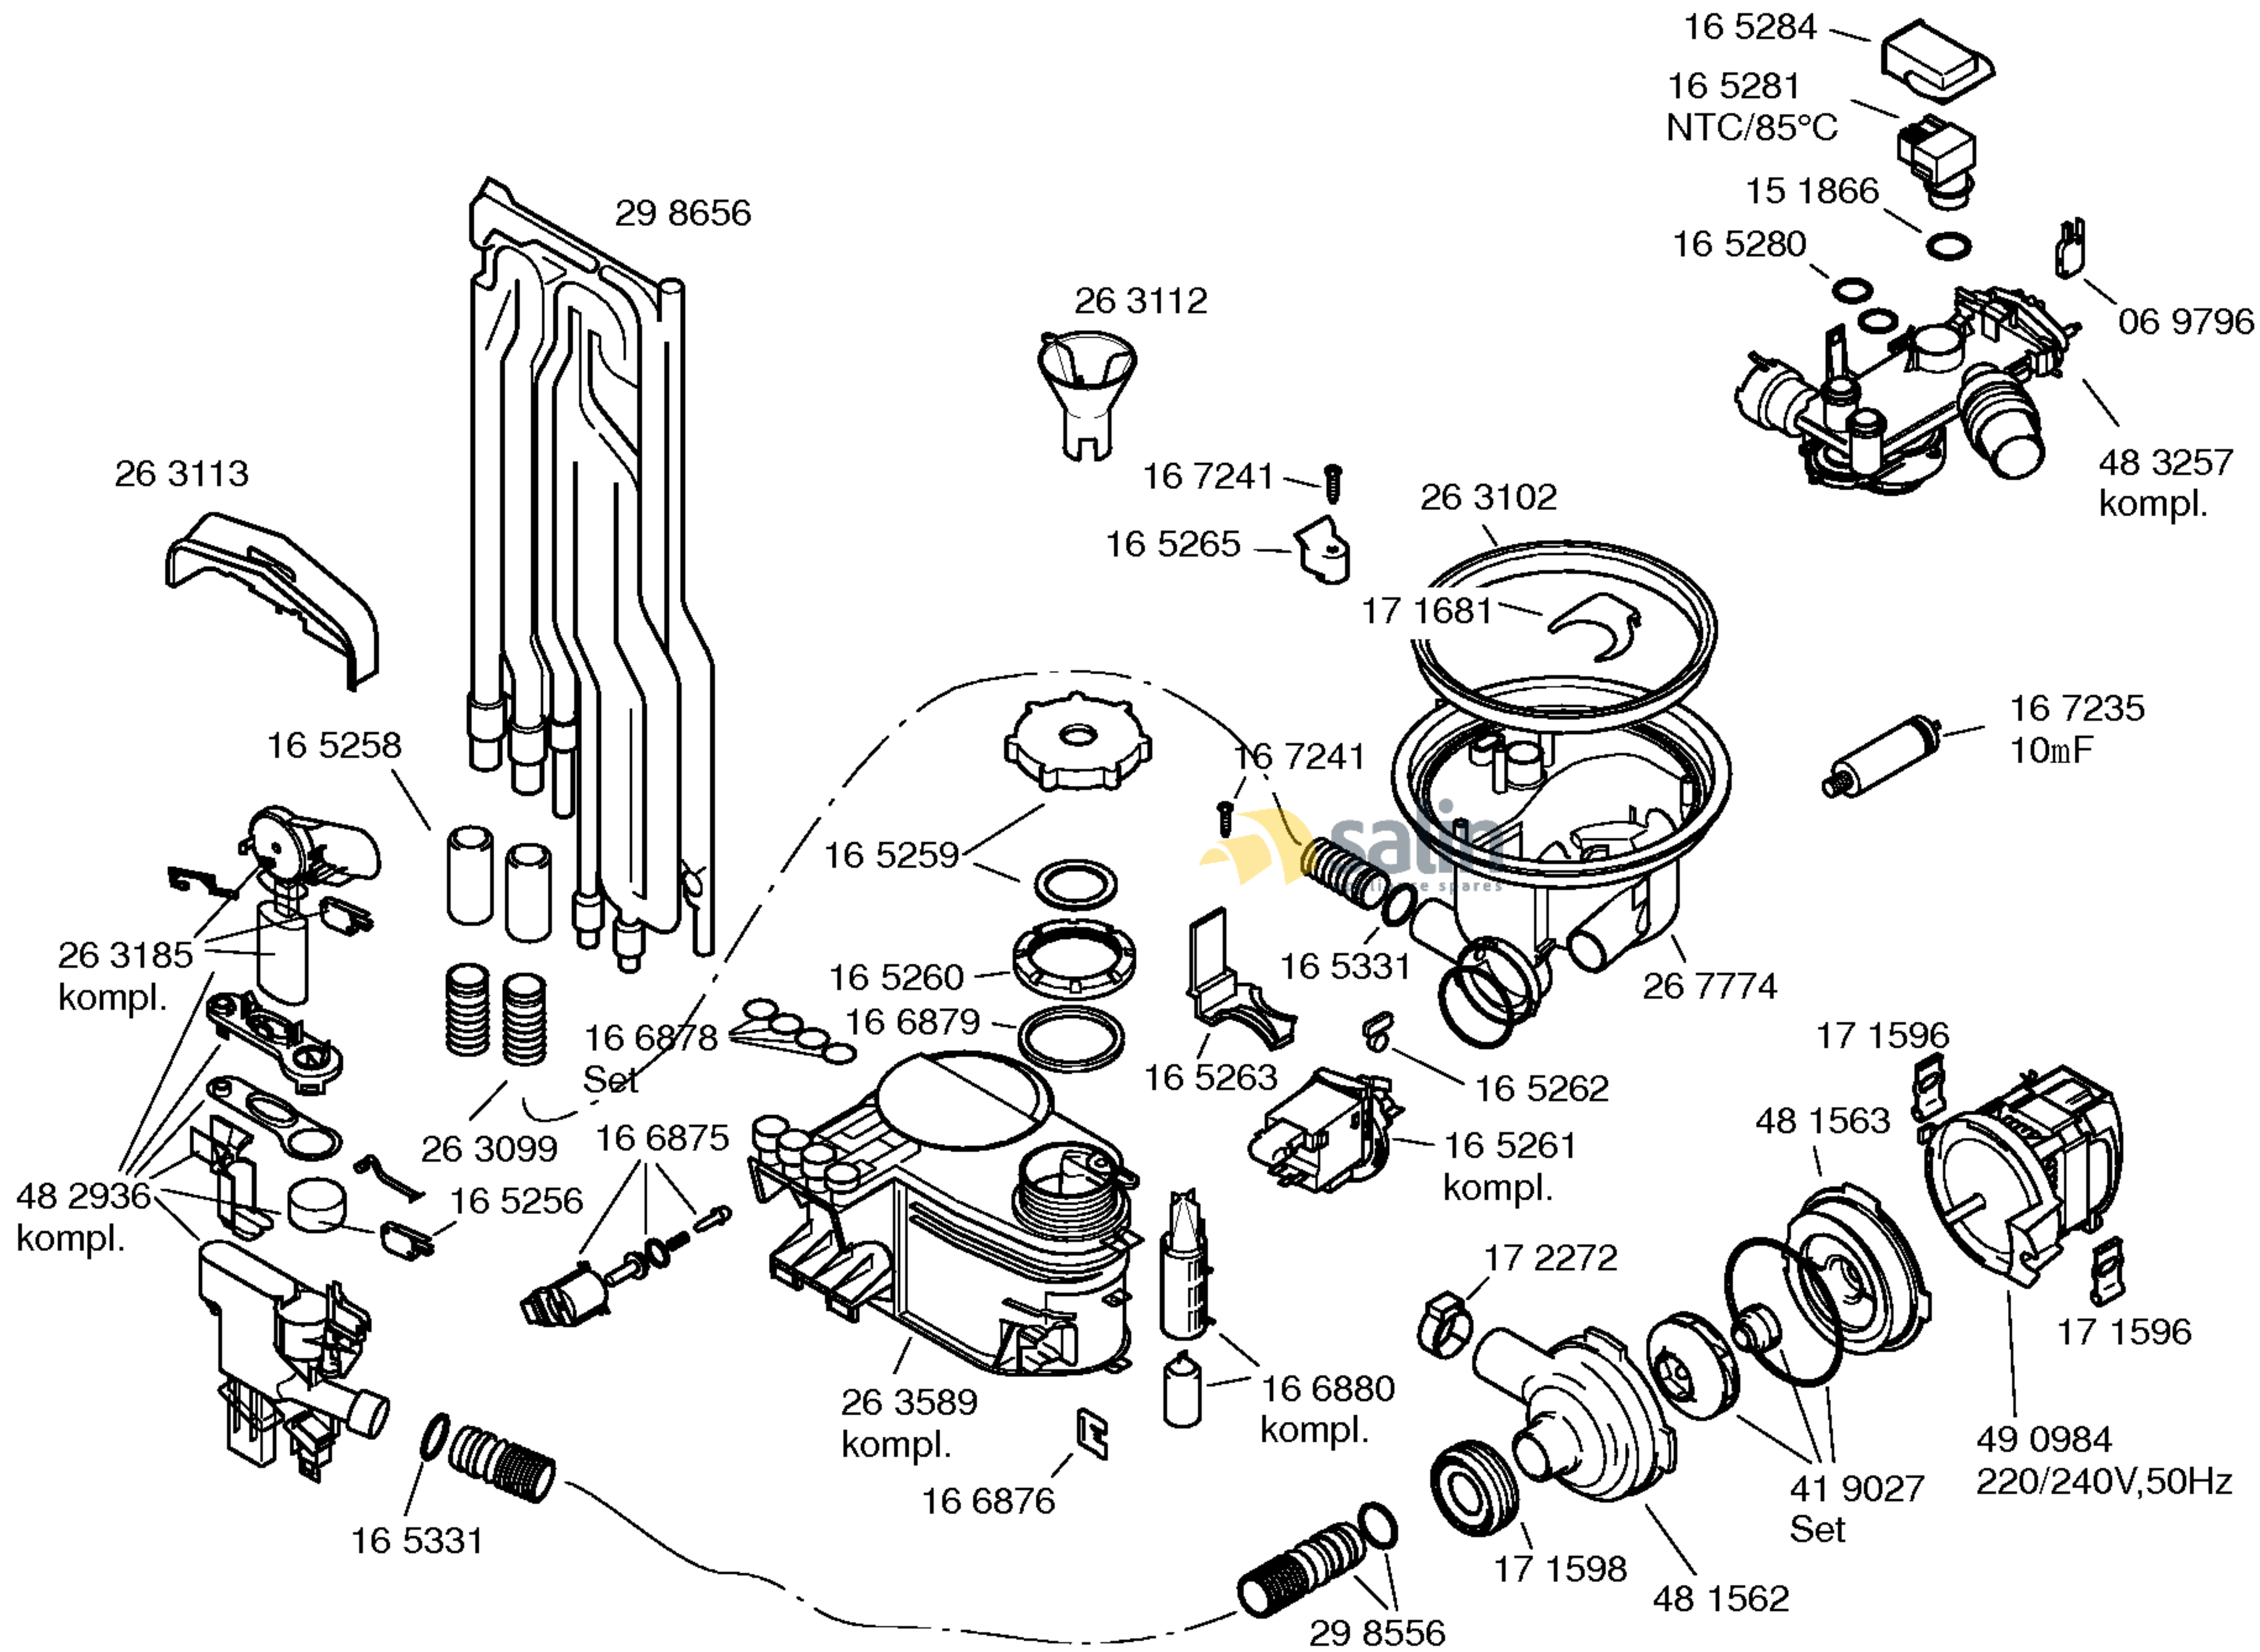

Mat. – Nr. – Konstante  
3740 . . . . .

Gebrauchsanweisung  
58 2965  
(en)

Kurzanleitung  
58 2811  
(en)

Montage- / Aufstell-  
anleitung  
52 0170

Zubehör

Entkalker  
46 0038

Verlg. Aqua-Stop  
Kunststoffrohr 2,2 m  
Ablaufschlauch 1,95m  
SGZ1010

Kupferrohr  
Ø 10 mm / 1,5 m  
SMZ3005

Messerkas.-Backbl.-  
Düse  
SGZ 1000

Silberglanzkassette  
SMZ2003

Mat. - Nr. - Konstante  
3740 . . . . .

Spülhilfe Set  
SGZ1050

Korbeinsatz für  
Langstielgläser  
SMZ2004

Verblendungs.-und  
Befestigungssatz Niro  
SGZ2035

FAMILY : SHV43A03GB  
MODEL NO: SHV43A03GB/46  
Check Position No/Part No or Replacement No

Mat. - Nr. - Konstante  
3740 . . . . .

Mat. - Nr. - Konstante  
3740 . . . . .